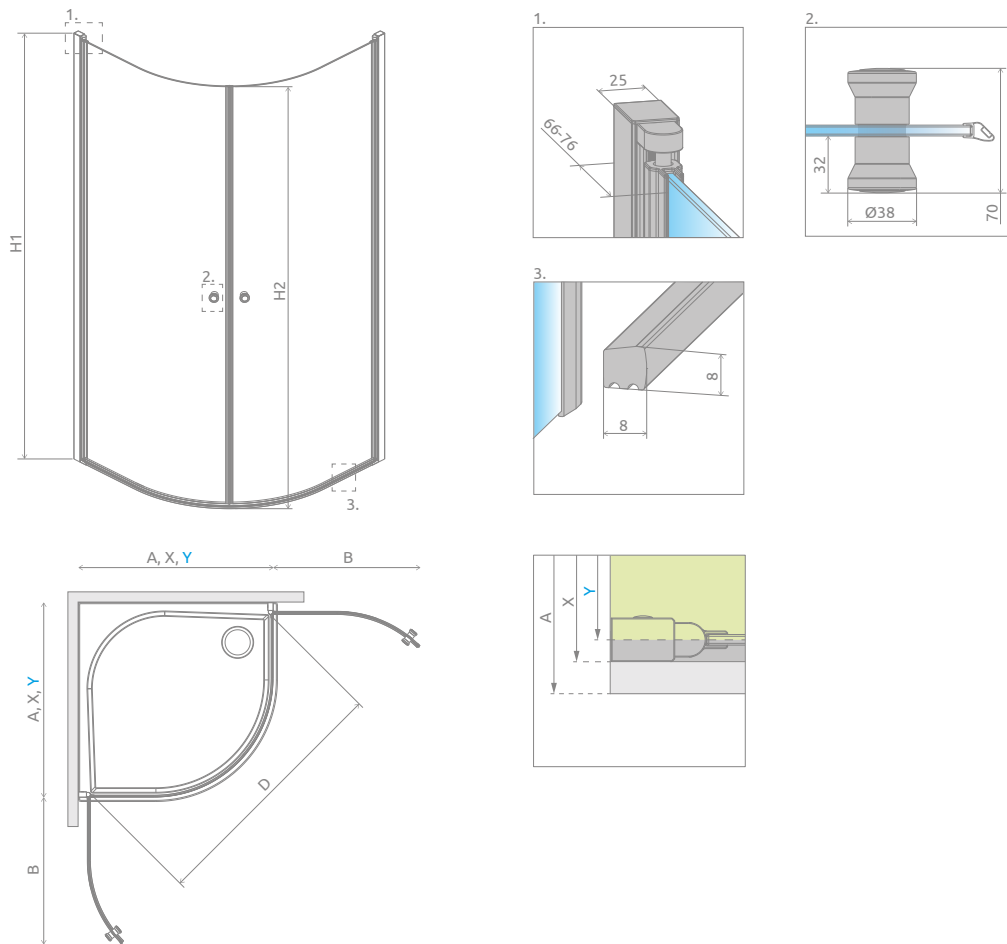

# Eos PDD I

Данное изделие доступно  
в цвете фурнитуры:

01 Хром

Eos PDD I + Argos A

Модель	Ширина (А)	Размер к оси стекла (У)	Высота (Н1)	ПРОЗРАЧНОЕ СТЕКЛО
				№ арт.
PDD I 80×80	800×800	768-778	1 970	137613-01-01
PDD I 90×90	900×900	868-878	1 970	137603-01-01

Модель	A	X	Y	B	D	H1	H2
PDD I 80×80	800	780-790	768-778	565	1007	1970	1950
PDD I 90×90	900	880-890	868-878	665	1148	1970	1950

ДОПОЛНИТЕЛЬНЫЕ ОПЦИИ

Расширительные профили	№ арт.
 Профиль П-образный +2 см	P01-137197001

МОДЕЛЬНЫЙ РЯД