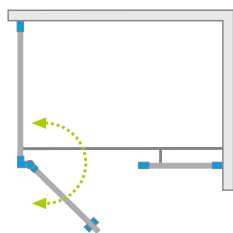

Eos KDS II

Данное изделие доступно
в цвете фурнитуры:

01 Хром