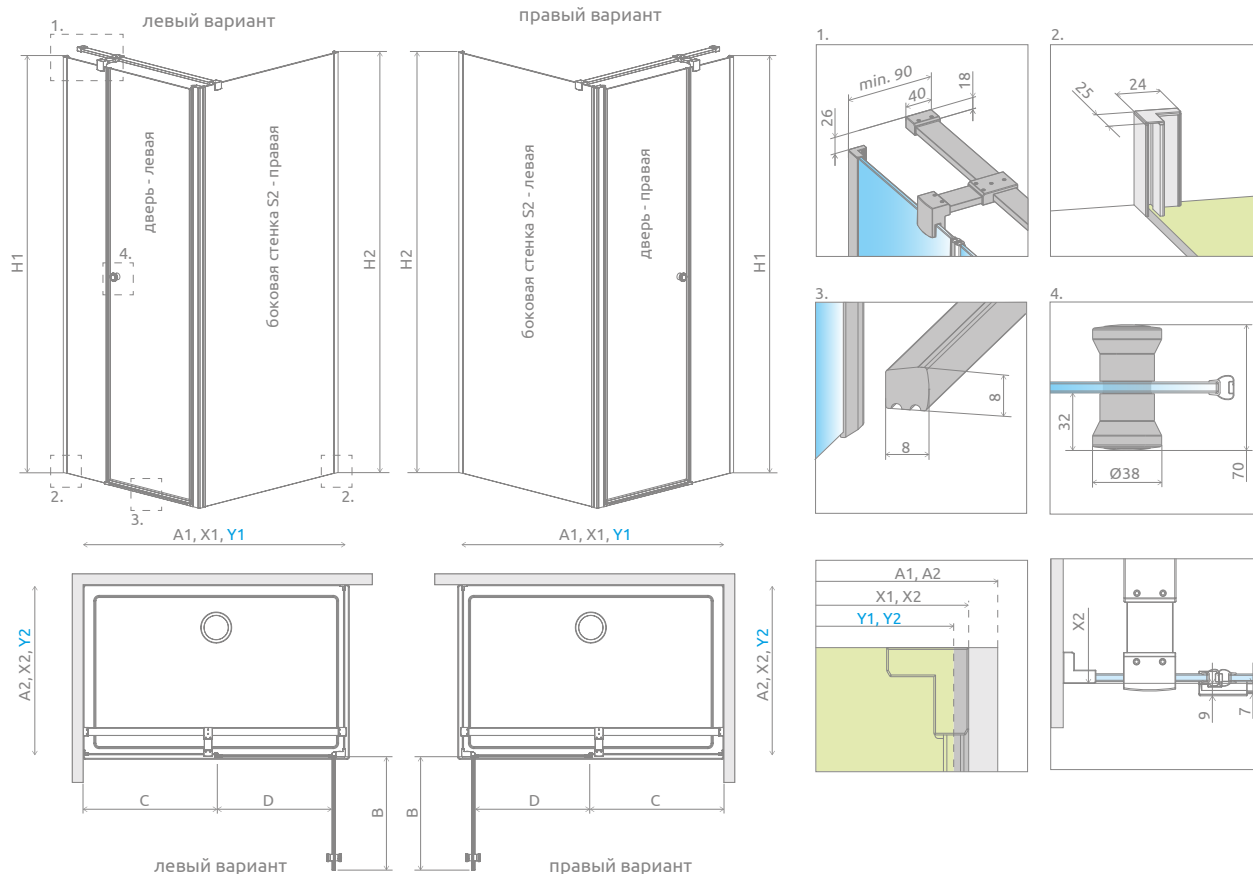

## Eos KDS II

Данное изделие доступно  
в цвете фурнитуры:

01 Хром

Eos KDS II + Kyntos F

В заказе надо указать 2 номера артикулов: двери и боковой стенки. При оформлении заказа, пожалуйста, указывайте все номера артикулов.

### ДВЕРЬ

Модель	Ширина (A1)	Размер к оси стекла (Y1)	Высота (H1)	ПРОЗРАЧНОЕ СТЕКЛО
				№ арт.
KDS II door 90 L	900	870-885	1950	13799481-01L
KDS II door 90 R	900	870-885	1950	13799481-01R
KDS II door 100 L	1000	970-985	1950	13799482-01L
KDS II door 100 R	1000	970-985	1950	13799482-01R
KDS II door 110 L	1100	1070-1085	1950	13799483-01L
KDS II door 110 R	1100	1070-1085	1950	13799483-01R
KDS II door 120 L	1200	1170-1185	1950	13799484-01L
KDS II door 120 R	1200	1170-1185	1950	13799484-01R

### БОКОВАЯ СТЕНКА S2

Модель	Ширина (A2)	Размер к оси стекла (Y2)	Высота (H2)	ПРОЗРАЧНОЕ СТЕКЛО
				№ арт.
S2 70	700	670-685	1970	13799428-01
S2 75	750	720-735	1970	13799429-01
S2 80	800	770-785	1970	13799430-01
S2 90	900	870-885	1970	13799431-01
S2 100	1000	970-985	1970	13799432-01

Расширительные профили		№ арт.
	Профиль П-образный +2 см - можно расширить боковую стенку со стороны стены	P01-284195001
	Профиль П-образный +2 см - возможность монтажа только со стороны боковой стенки	P01-284197001