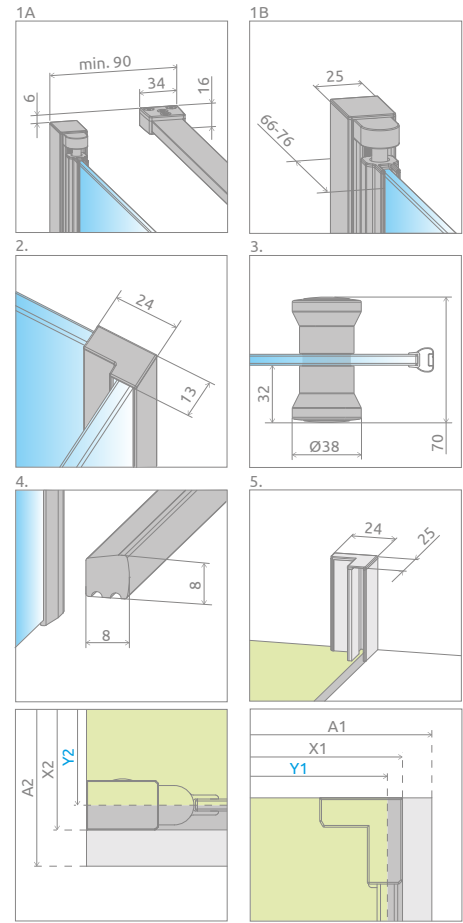

ТЕХНИЧЕСКИЕ РИСУНКИ