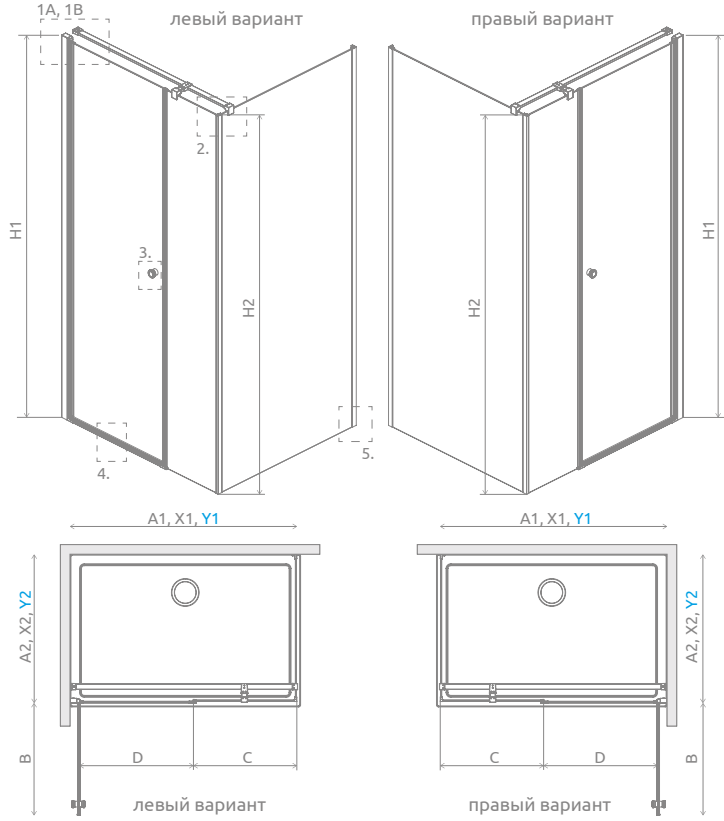

ТЕХНИЧЕСКИЕ РИСУНКИ