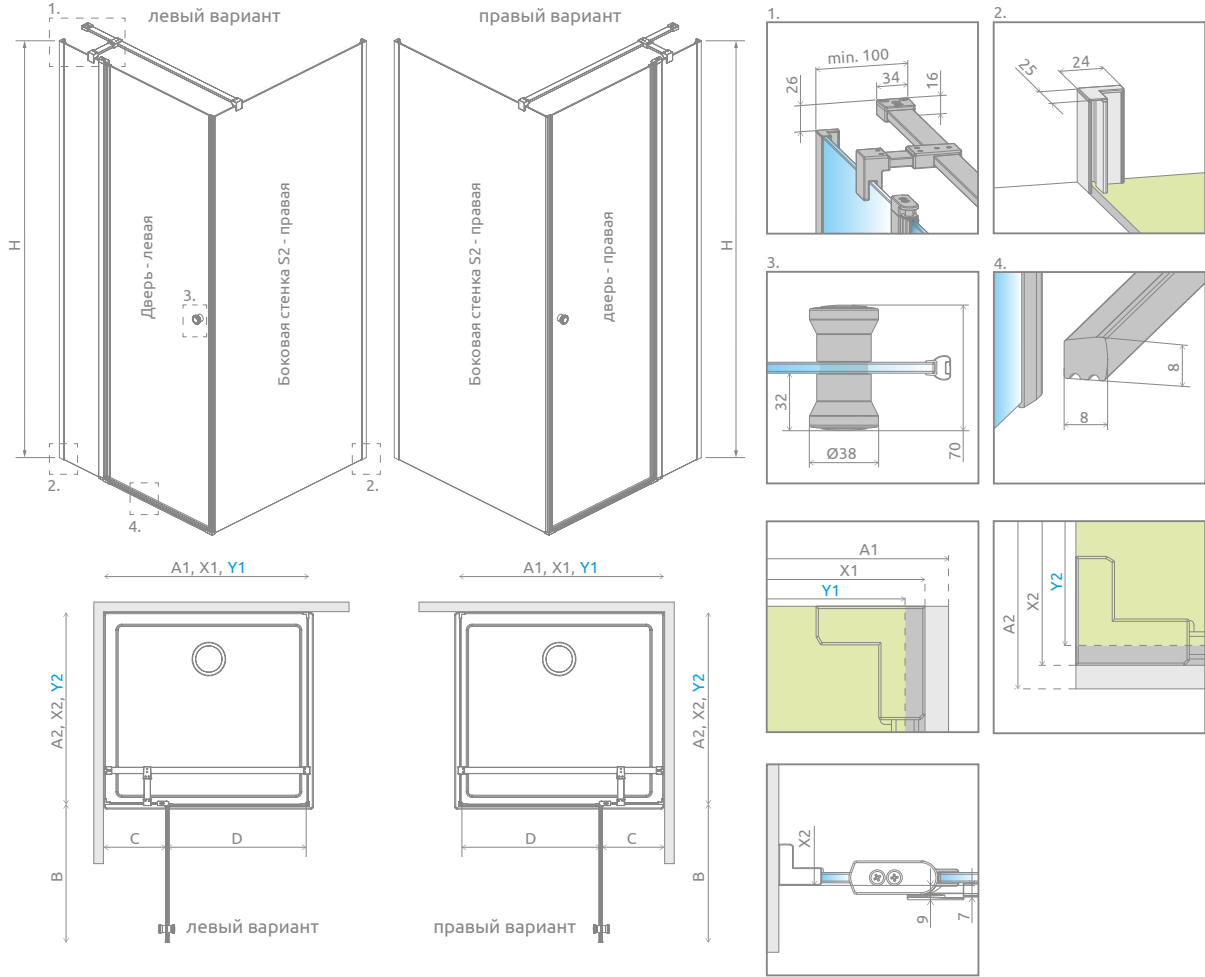

ДВЕРЬ

Модель	Ширина (A1)	Размер к оси стекла (Y1)	Высота (H)	ПРОЗРАЧНОЕ СТЕКЛО
				№ арт.
KDJ II door 80 L	800	770-785	1950	13799420-01L
KDJ II door 80 R	800	770-785	1950	13799420-01R
KDJ II door 90 L	900	870-885	1950	13799421-01L
KDJ II door 90 R	900	870-885	1950	13799421-01R
KDJ II door 100 L	1000	970-985	1950	13799422-01L
KDJ II door 100 R	1000	970-985	1950	13799422-01R
KDJ II door 110 L	1100	1070-1085	1950	13799423-01L
KDJ II door 110 R	1100	1070-1085	1950	13799423-01R
KDJ II door 120 L	1200	1170-1185	1950	13799424-01L
KDJ II door 120 R	1200	1170-1185	1950	13799424-01R

БОКОВАЯ СТЕНКА S1

Модель	Ширина (A2)	Размер к оси стекла (Y2)	Высота (H)	ПРОЗРАЧНОЕ СТЕКЛО
				№ арт.
S1 70	700	670-685	1950	13799408-01
S1 75	750	720-735	1950	13799409-01
S1 80	800	770-785	1950	13799410-01
S1 90	900	870-885	1950	13799411-01
S1 100	1000	970-985	1950	13799412-01

ТЕХНИЧЕСКИЕ РИСУНКИ

Дверь	A1	X1	Y1	B	C	D	H
KDJ II door 80	800	775-790	770-785	495	260-275	490	1950
KDJ II door 90	900	875-890	870-885	595	260-275	590	1950
KDJ II door 100	1000	975-990	970-985	695	260-275	690	1950
KDJ II door 110	1100	1075-1090	1070-1085	695	360-375	690	1950
KDJ II door 120	1200	1175-1190	1170-1185	795	360-375	790	1950

Боковая стенка S1	A2	X2	Y2
S1 70	700	675-690	670-685
S1 75	750	725-740	720-735
S1 80	800	775-790	770-785
S1 90	900	875-890	870-885
S1 100	1000	975-990	970-985

ДОПОЛНИТЕЛЬНЫЕ ОПЦИИ

Расширительные профили	№ арт.
Профиль П-образный +2 см	P01-284195001