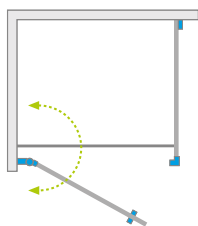

Eos KDJ I

Данное изделие доступно
в цвете фурнитуры:

01 Хром

Eos KDJ I + Kyntos C

Модель	Ширина (A1×A2)	Размер к оси стекла (Y1×Y2)	Высота (H1)	ПРОЗРАЧНОЕ СТЕКЛО
				№ арт.
KDJ I 80 L*×80	800×800	775-785 × 763-778	1970	137513-01-01L
KDJ I 80 R*×80	800×800	775-785 × 763-778	1970	137513-01-01R
KDJ I 80 L*×100	800×1000	775-785 × 963-978	1970	137543-01-01L
KDJ I 80 R*×100	800×1000	775-785 × 963-978	1970	137543-01-01R
KDJ I 90 L*×90	900×900	875-885 × 863-878	1970	137503-01-01L
KDJ I 90 R*×90	900×900	875-885 × 863-878	1970	137503-01-01R
KDJ I 90 L*×100	900×1000	875-885 × 963-978	1970	137533-01-01L
KDJ I 90 R*×100	900×1000	875-885 × 963-978	1970	137533-01-01R
KDJ I 100 L*×100	1000×1000	975-985 × 963-978	1970	137523-01-01L
KDJ I 100 R*×100	1000×1000	975-985 × 963-978	1970	137523-01-01R

* размер двери

ТЕХНИЧЕСКИЕ РИСУНКИ

Модель	A1	A2	X1	X2	Y1	Y2	B	D	H1	H2
KDJ I 80×80	800	800	780-790	775-790	775-785	763-778	710	715	1970	1950
KDJ I 80×100	800	1000	780-790	975-990	775-785	963-978	710	715	1970	1950
KDJ I 90×90	900	900	880-890	875-890	875-885	863-878	810	815	1970	1950
KDJ I 90×100	900	1000	880-890	975-990	875-885	963-978	810	815	1970	1950
KDJ I 100×100	1000	1000	980-990	975-990	975-985	963-978	910	915	1970	1950

ДОПОЛНИТЕЛЬНЫЕ ОПЦИИ

ПОД ЗАКАЗ стр. 6	ВАРИАНТЫ СТЕКЛА стр. 11	ПЕЧАТЬ НА СТЕКЛЕ/ ГРАВИРОВКА стр. 26/30	РАСШИРИТЕЛЬ- НЫЕ ПРОФИЛИ стр. 21	ЗАМЕНА РУЧЕК ВАРИАНТ стр. 16	ДЕРЖАТЕЛЬ ДЛЯ ПОЛОТЕНЕЦ стр. 14

Расширительные профили	№ арт.
Профиль П-образный +2 см – возможность монтажа только со стороны петли	P01-137197001
Профиль П-образный +2 см – возможность монтажа только со стороны боковой стенки	P01-284195001