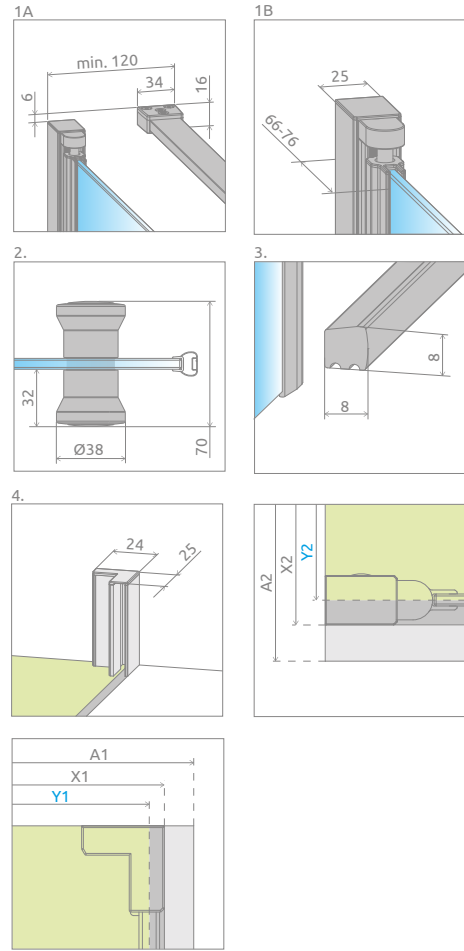

Eos KDJ I

Данное изделие доступно
в цвете фурнитуры:

01 Хром

Eos KDJ I + Kyntos C

Модель	Ширина (A1×A2)	Размер к оси стекла (Y1×Y2)	Высота (H1)	ПРОЗРАЧНОЕ СТЕКЛО
				№ арт.
KDJ I 80 L*×80	800×800	775-785 × 763-778	1970	137513-01-01L
KDJ I 80 R*×80	800×800	775-785 × 763-778	1970	137513-01-01R
KDJ I 80 L*×100	800×1000	775-785 × 963-978	1970	137543-01-01L
KDJ I 80 R*×100	800×1000	775-785 × 963-978	1970	137543-01-01R
KDJ I 90 L*×90	900×900	875-885 × 863-878	1970	137503-01-01L
KDJ I 90 R*×90	900×900	875-885 × 863-878	1970	137503-01-01R
KDJ I 90 L*×100	900×1000	875-885 × 963-978	1970	137533-01-01L
KDJ I 90 R*×100	900×1000	875-885 × 963-978	1970	137533-01-01R
KDJ I 100 L*×100	1000×1000	975-985 × 963-978	1970	137523-01-01L
KDJ I 100 R*×100	1000×1000	975-985 × 963-978	1970	137523-01-01R

* размер двери

ТЕХНИЧЕСКИЕ РИСУНКИ

Модель	A1	A2	X1	X2	Y1	Y2	B	D	H1	H2
KDJ I 80×80	800	800	780-790	775-790	775-785	763-778	710	715	1970	1950
KDJ I 80×100	800	1000	780-790	975-990	775-785	963-978	710	715	1970	1950
KDJ I 90×90	900	900	880-890	875-890	875-885	863-878	810	815	1970	1950
KDJ I 90×100	900	1000	880-890	975-990	875-885	963-978	810	815	1970	1950
KDJ I 100×100	1000	1000	980-990	975-990	975-985	963-978	910	915	1970	1950

ДОПОЛНИТЕЛЬНЫЕ ОПЦИИ

ПОД ЗАКАЗ стр. 6	ВАРИАНТЫ СТЕКЛА стр. 11	ПЕЧАТЬ НА СТЕКЛЕ/ ГРАВИРОВКА стр. 26/30	РАСШИРИТЕЛЬ- НЫЕ ПРОФИЛИ стр. 21	ЗАМЕНА РУЧЕК ВАРИАНТ стр. 16	ДЕРЖАТЕЛЬ ДЛЯ ПОЛОТЕНЕЦ стр. 14

Расширительные профили	№ арт.
Профиль П-образный +2 см – возможность монтажа только со стороны петли	P01-137197001
Профиль П-образный +2 см – возможность монтажа только со стороны боковой стенки	P01-284195001