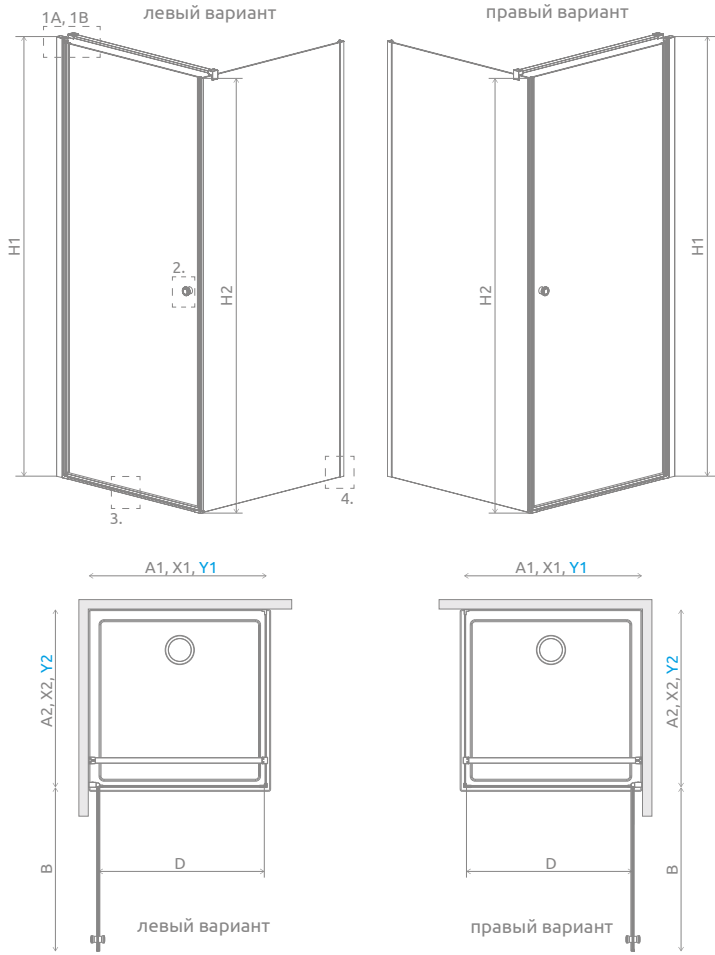

Eos KDJ I

Данное изделие доступно
в цвете фурнитуры:

01 Хром

Eos KDJ I + Kyntos C

Модель	Ширина (A1×A2)	Размер к оси стекла (Y1×Y2)	Высота (H1)	ПРОЗРАЧНОЕ СТЕКЛО
				№ арт.
KDJ I 80 L*×80	800×800	775-785 × 763-778	1970	137513-01-01L
KDJ I 80 R*×80	800×800	775-785 × 763-778	1970	137513-01-01R
KDJ I 80 L*×100	800×1000	775-785 × 963-978	1970	137543-01-01L
KDJ I 80 R*×100	800×1000	775-785 × 963-978	1970	137543-01-01R
KDJ I 90 L*×90	900×900	875-885 × 863-878	1970	137503-01-01L
KDJ I 90 R*×90	900×900	875-885 × 863-878	1970	137503-01-01R
KDJ I 90 L*×100	900×1000	875-885 × 963-978	1970	137533-01-01L
KDJ I 90 R*×100	900×1000	875-885 × 963-978	1970	137533-01-01R
KDJ I 100 L*×100	1000×1000	975-985 × 963-978	1970	137523-01-01L
KDJ I 100 R*×100	1000×1000	975-985 × 963-978	1970	137523-01-01R

* размер двери

ТЕХНИЧЕСКИЕ РИСУНКИ

Модель	A1	A2	X1	X2	Y1	Y2	B	D	H1	H2
KDJ I 80×80	800	800	780-790	775-790	775-785	763-778	710	715	1970	1950
KDJ I 80×100	800	1000	780-790	975-990	775-785	963-978	710	715	1970	1950
KDJ I 90×90	900	900	880-890	875-890	875-885	863-878	810	815	1970	1950
KDJ I 90×100	900	1000	880-890	975-990	875-885	963-978	810	815	1970	1950
KDJ I 100×100	1000	1000	980-990	975-990	975-985	963-978	910	915	1970	1950

ДОПОЛНИТЕЛЬНЫЕ ОПЦИИ

ПОД ЗАКАЗ стр. 6	ВАРИАНТЫ СТЕКЛА стр. 11	ПЕЧАТЬ НА СТЕКЛЕ/ ГРАВИРОВКА стр. 26/30	РАСШИРИТЕЛЬ- НЫЕ ПРОФИЛИ стр. 21	ЗАМЕНА РУЧЕК ВАРИАНТ стр. 16	ДЕРЖАТЕЛЬ ДЛЯ ПОЛОТЕНЕЦ стр. 14

Расширительные профили	№ арт.
Профиль П-образный +2 см – возможность монтажа только со стороны петли	P01-137197001
Профиль П-образный +2 см – возможность монтажа только со стороны боковой стенки	P01-284195001