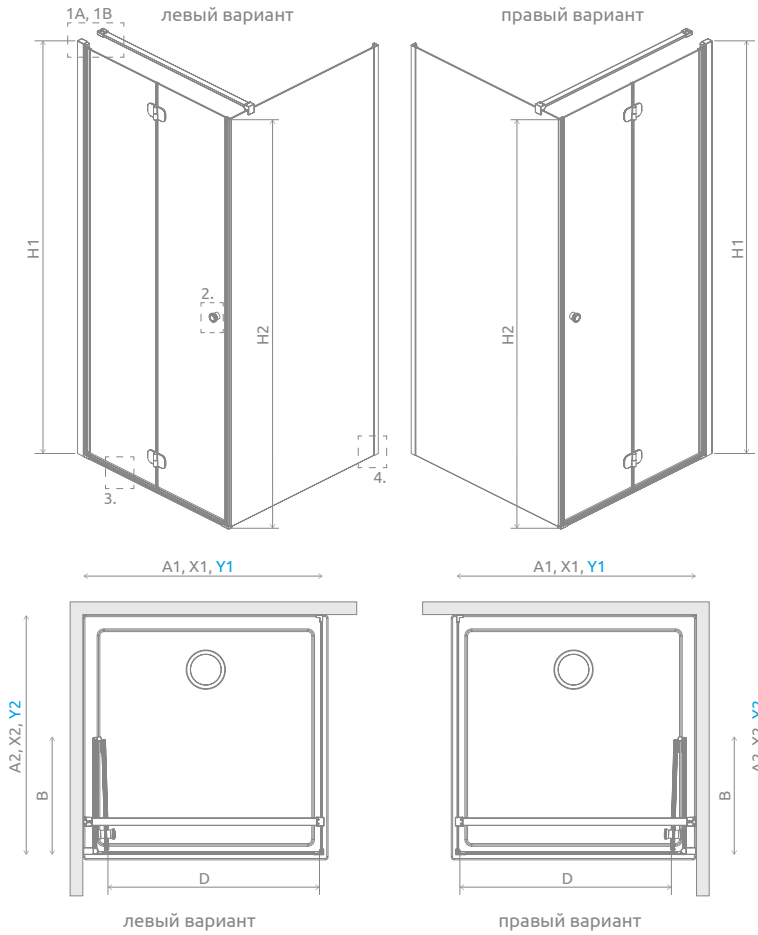

Eos KDJ B

Данное изделие доступно
в цвете фурнитуры:

01 Хром

Как вариант
можно заказать
дополнительную
ручку для
складывающейся
двери. Более
подробно
на стр. 15.

Eos KDJ B + Kyntos C

Модель	Ширина (A1×A2)	Размер к оси стекла (Y1×Y2)	Высота (H1)	ПРОЗРАЧНОЕ СТЕКЛО	
				№ арт.	
KDJ B 80 L* × 80	800×800	775-785 × 763-778	1970	137413-01-01L	
KDJ B 80 R* × 80	800×800	775-785 × 763-778	1970	137413-01-01R	
KDJ B 80 L* × 100	800×1000	775-785 × 963-978	1970	137443-01-01L	
KDJ B 80 R* × 100	800×1000	775-785 × 963-978	1970	137443-01-01R	
KDJ B 90 L* × 90	900×900	875-885 × 863-878	1970	137403-01-01L	
KDJ B 90 R* × 90	900×900	875-885 × 863-878	1970	137403-01-01R	

* размер двери

ДОПОЛНИТЕЛЬНАЯ РУЧКА
см. стр. 15

ТЕХНИЧЕСКИЕ РИСУНКИ

Модель	A1	A2	X1	X2	Y1	Y2	B	D	H1	H2
KDJ B 80×80	800	800	780-790	775-790	775-785	763-778	383	678	1970	1950
KDJ B 80×100	800	1000	780-790	975-990	775-785	963-978	383	678	1970	1950
KDJ B 90×90	900	900	880-890	875-890	875-885	863-878	433	778	1970	1950

ДОПОЛНИТЕЛЬНЫЕ ОПЦИИ

Расширительные профили		№ арт.
	Профиль П-образный +2 см – возможность монтажа только со стороны петли	P01-137197001
	Профиль П-образный +2 см – возможность монтажа только со стороны боковой стенки	P01-284195001