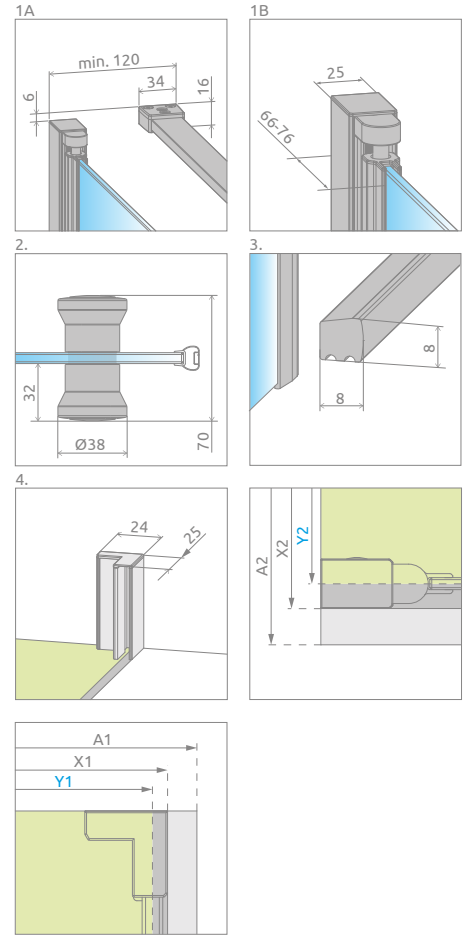

Eos KDJ B

Данное изделие доступно
в цвете фурнитуры:

01 Хром

Как вариант
можно заказать
дополнительную
ручку для
складывающейся
двери. Более
подробно
на стр. 15.

Eos KDJ B + Kyntos C

Модель	Ширина (A1×A2)	Размер к оси стекла (Y1×Y2)	Высота (H1)	ПРОЗРАЧНОЕ СТЕКЛО	
				№ арт.	
KDJ B 80 L* × 80	800×800	775-785 × 763-778	1970	137413-01-01L	
KDJ B 80 R* × 80	800×800	775-785 × 763-778	1970	137413-01-01R	
KDJ B 80 L* × 100	800×1000	775-785 × 963-978	1970	137443-01-01L	
KDJ B 80 R* × 100	800×1000	775-785 × 963-978	1970	137443-01-01R	
KDJ B 90 L* × 90	900×900	875-885 × 863-878	1970	137403-01-01L	
KDJ B 90 R* × 90	900×900	875-885 × 863-878	1970	137403-01-01R	

* размер двери

ДОПОЛНИТЕЛЬНАЯ РУЧКА
см. стр. 15

ТЕХНИЧЕСКИЕ РИСУНКИ

Модель	A1	A2	X1	X2	Y1	Y2	B	D	H1	H2
KDJ B 80×80	800	800	780-790	775-790	775-785	763-778	383	678	1970	1950
KDJ B 80×100	800	1000	780-790	975-990	775-785	963-978	383	678	1970	1950
KDJ B 90×90	900	900	880-890	875-890	875-885	863-878	433	778	1970	1950

ДОПОЛНИТЕЛЬНЫЕ ОПЦИИ

Расширительные профили		№ арт.
	Профиль П-образный +2 см – возможность монтажа только со стороны петли	P01-137197001
	Профиль П-образный +2 см – возможность монтажа только со стороны боковой стенки	P01-284195001