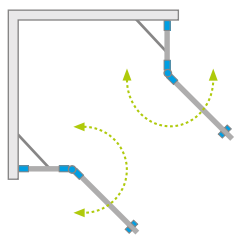

Eos KDD II

Данное изделие доступно
в цвете фурнитуры:

01 Хром

В заказе надо указать 2 номера артикулов: левой и правой части кабины. При оформлении заказа, пожалуйста, указывайте все номера артикулов.

ЛЕВАЯ ЧАСТЬ КАБИНЫ

Модель	Ширина (A1)	Размер к оси стекла (Y1)	Высота (H)	ПРОЗРАЧНОЕ СТЕКЛО
				№ арт.
KDD II 80 L	800	770-785	1950	13799460-01L
KDD II 90 L	900	870-885	1950	13799461-01L
KDD II 100 L	1000	970-985	1950	13799462-01L

ПРАВАЯ ЧАСТЬ КАБИНЫ

Модель	Ширина (A2)	Размер к оси стекла (Y2)	Высота (H)	ПРОЗРАЧНОЕ СТЕКЛО
				№ арт.
KDD II 80 R	800	770-785	1950	13799460-01R
KDD II 90 R	900	870-885	1950	13799461-01R
KDD II 100 R	1000	970-985	1950	13799462-01R