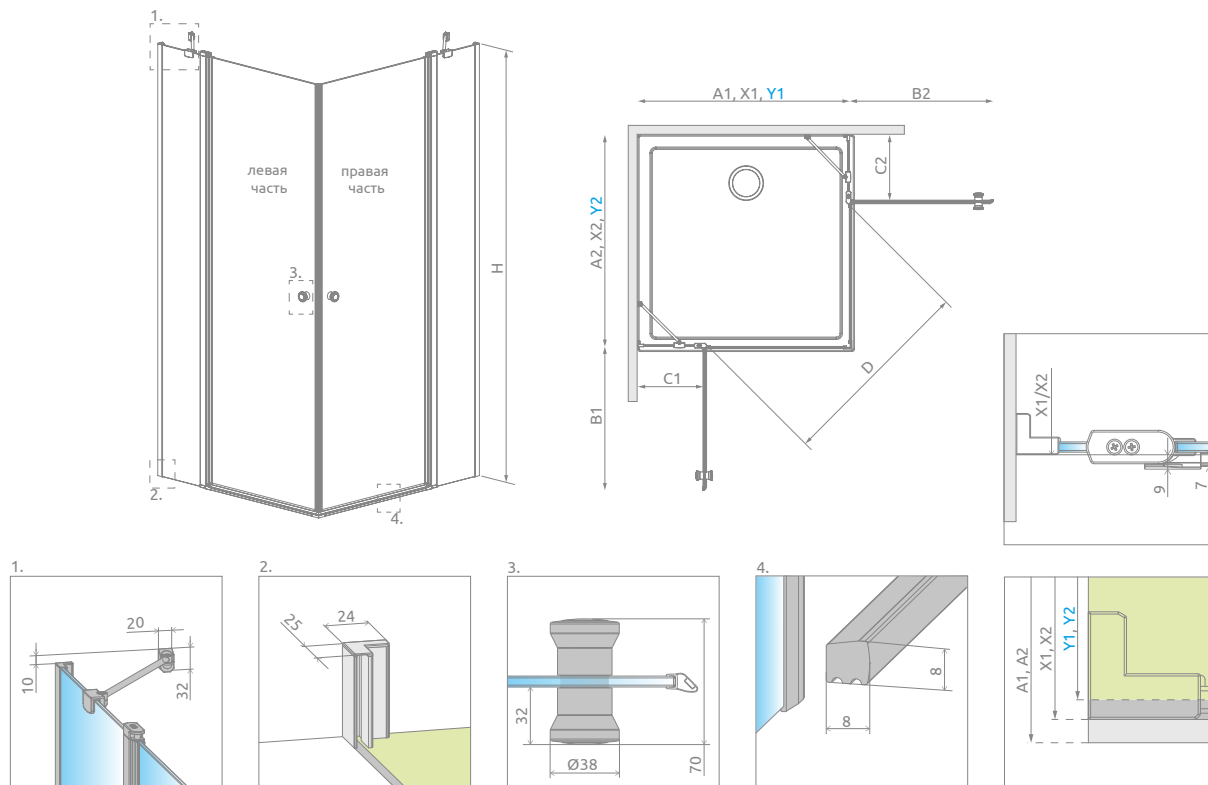

Eos KDD II

Данное изделие доступно
в цвете фурнитуры:

01 Хром

Eos KDD II + Kyntos C

В заказе надо указать 2 номера артикулов: левой и правой части кабины. При оформлении заказа, пожалуйста, указывайте все номера артикулов.

ЛЕВАЯ ЧАСТЬ КАБИНЫ

Модель	Ширина (A1)	Размер к оси стекла (Y1)	Высота (H)	ПРОЗРАЧНОЕ СТЕКЛО
				№ арт.
KDD II 80 L	800	770-785	1950	13799460-01L
KDD II 90 L	900	870-885	1950	13799461-01L
KDD II 100 L	1000	970-985	1950	13799462-01L

ПРАВАЯ ЧАСТЬ КАБИНЫ

Модель	Ширина (A2)	Размер к оси стекла (Y2)	Высота (H)	ПРОЗРАЧНОЕ СТЕКЛО
				№ арт.
KDD II 80 R	800	770-785	1950	13799460-01R
KDD II 90 R	900	870-885	1950	13799461-01R
KDD II 100 R	1000	970-985	1950	13799462-01R

Модель	A1	A2	X1	X2	Y1	Y2	B1	B2	C1	C2	D	H
KDD II 80L×80R	800	800	775-790	775-790	770-785	770-785	498	498	268-283	268-283	690	1950
KDD II 80L×90R	800	900	775-790	875-890	770-785	870-885	498	598	268-283	268-283	763	1950
KDD II 80L×100R	800	1000	775-790	975-990	770-785	970-985	498	698	268-283	268-283	842	1950
KDD II 90L×80R	900	800	875-890	775-790	870-885	770-785	598	498	268-283	268-283	763	1950
KDD II 90L×90R	900	900	875-890	875-890	870-885	870-885	598	598	268-283	268-283	830	1950
KDD II 90L×100R	900	1000	875-890	975-990	870-885	970-985	598	698	268-283	268-283	903	1950
KDD II 100L×80R	1000	800	975-990	775-790	970-985	770-785	698	498	268-283	268-283	842	1950
KDD II 100L×90R	1000	900	975-990	875-890	970-985	870-885	698	598	268-283	268-283	903	1950
KDD II 100L×100R	1000	1000	975-990	975-990	970-985	970-985	698	698	268-283	268-283	972	1950