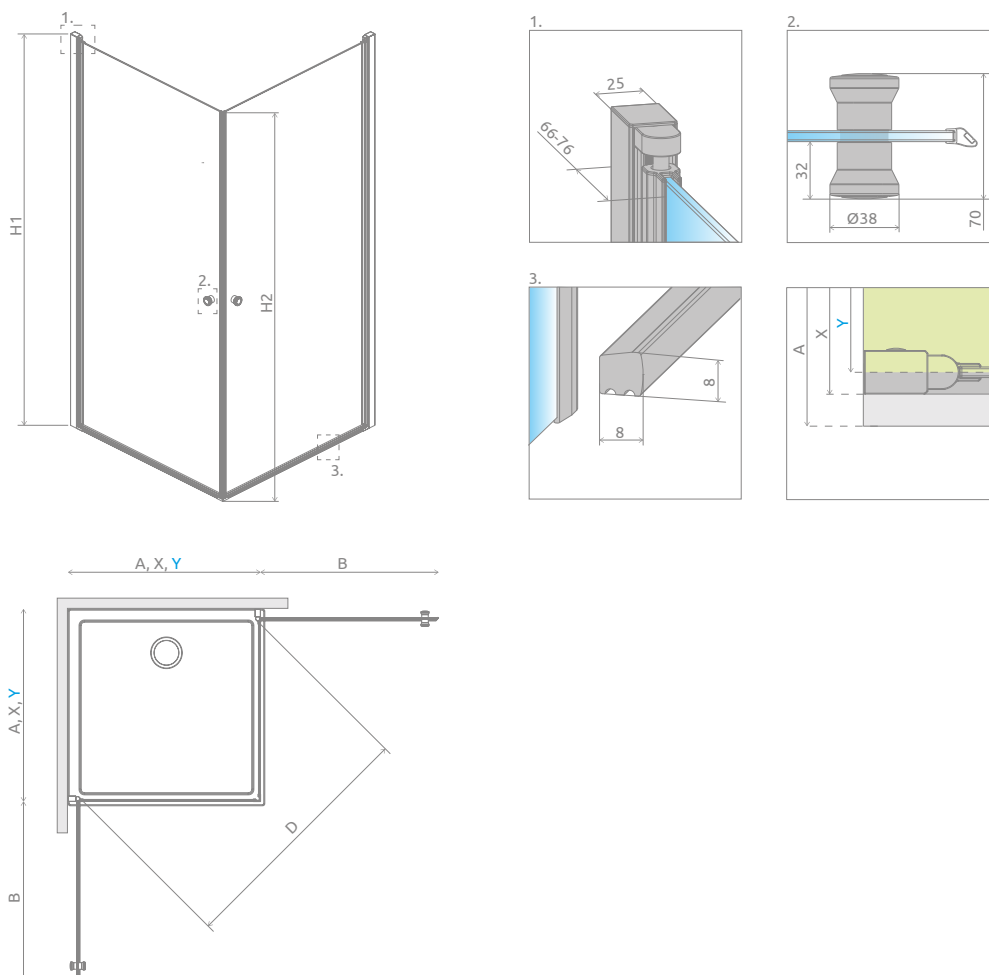

Eos KDD I

Данное изделие доступно
в цвете фурнитуры:

01 Хром

Eos KDD I + Giaros C

Модель	Ширина (A1)	Размер к оси стекла (Y1)	Высота (H1)	ПРОЗРАЧНОЕ СТЕКЛО
				№ арт.
KDD I 80×80	800×800	768-778	1970	137213-01-01
KDD I 90×90	900×900	868-878	1970	137203-01-01
KDD I 100×100	1000×1000	968-978	1970	137223-01-01

Модель	A1	X1	Y1	B	D	H1	H2
KDD 80×80	800	780-790	768-778	715	1004	1970	1950
KDD 90×90	900	880-890	868-878	815	1136	1970	1950
KDD 100×100	1000	980-990	968-978	915	1287	1970	1950

ДОПОЛНИТЕЛЬНЫЕ ОПЦИИ

ПОД ЗАКАЗ стр. 6	ВАРИАНТЫ СТЕКЛА стр. 11	ПЕЧАТЬ НА СТЕКЛЕ/ ГРАВИРОВКА стр. 26/30	РАСШИРИТЕЛЬ- НЫЕ ПРОФИЛИ стр. 21	ЗАМЕНА РУЧЕК ВАРИАНТ стр. 16

Расширительные профили	№ арт.
	Профиль П-образный +2 см P01-137197001

МОДЕЛЬНЫЙ РЯД