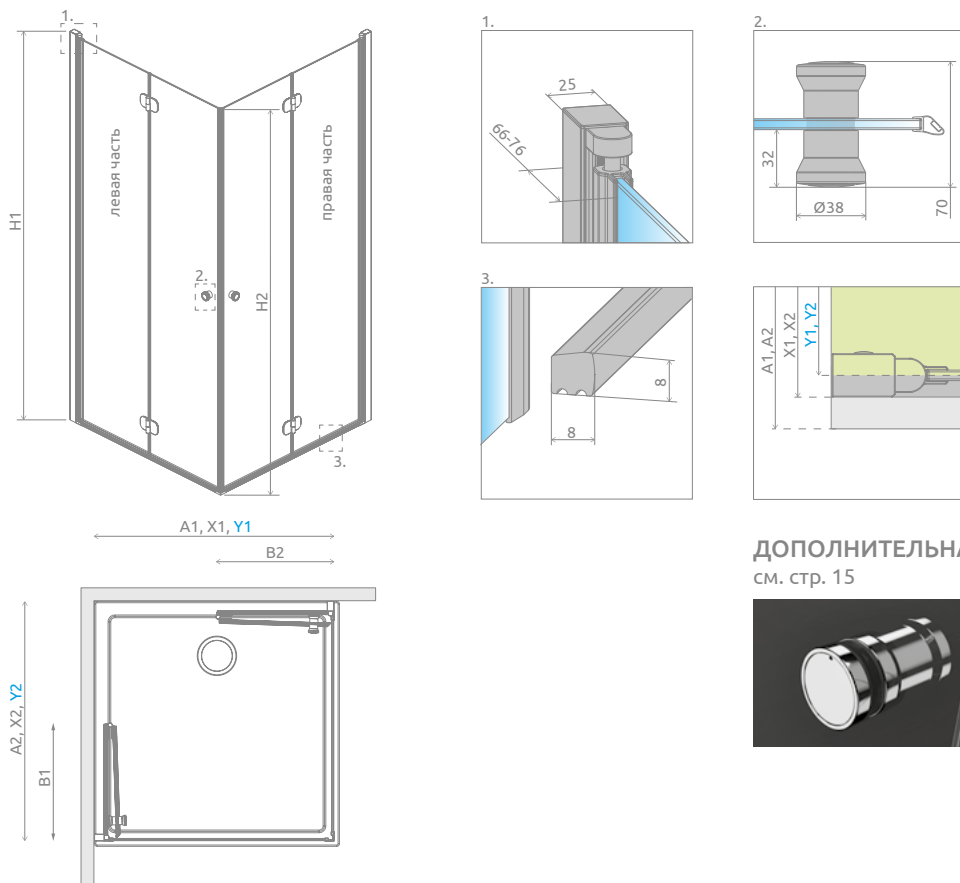

Eos KDD B

Данное изделие доступно
в цвете фурнитуры:

01 Хром

Как вариант
можно заказать
дополнительную
ручку для
складывающейся
двери. Более
подробно
на стр. 15.

Eos KDD B + Kyntos C

Модель	Ширина (A1×A2)	Размер по оси стекла (Y1×Y2)	Высота (H1)	ПРОЗРАЧНОЕ СТЕКЛО
				№ арт.
KDD B 80×80	800×800	768-778 × 768-778	1970	137313-01-01
KDD B 80L×90R	800×900	768-778 × 868-878	1970	137343-01-01L
KDD B 80L×100R	800×1000	768-778 × 968-978	1970	137333-01-01L
KDD B 90L×80R	900×800	868-878 × 768-778	1970	137343-01-01R
KDD B 90×90	900×900	868-878 × 868-878	1970	137303-01-01
KDD B 90L×100R	900×1000	868-878 × 968-978	1970	137353-01-01R
KDD B 100L×80R	1000×800	968-978×768-778	1970	137333-01-01R
KDD B 100L×90R	1000×900	968-978 × 868-878	1970	137353-01-01L
KDD B 100×100	1000×1000	968-978 × 968-978	1970	137323-01-01

ДОПОЛНИТЕЛЬНАЯ РУЧКА
см. стр. 15

Модель	A1	A2	X1	X2	Y1	Y2	B1	B2	H1	H2
KDD B 80L×80R	800	800	780-790	780-790	768-778	768-778	383	383	1970	1950
KDD B 80L×90R	800	900	780-790	880-890	768-778	868-878	383	433	1970	1950
KDD B 80L×100R	800	1000	780-790	980-990	768-778	968-978	383	483	1970	1950
KDD B 90L×80R	900	800	880-890	780-790	868-878	768-778	433	383	1970	1950
KDD B 90L×90R	900	900	880-890	880-890	868-878	868-878	433	433	1970	1950
KDD B 90L×100R	900	1000	880-890	980-990	868-878	968-978	433	483	1970	1950
KDD B 100L×80R	1000	800	980-990	780-790	968-978	768-778	483	383	1970	1950
KDD B 100L×90R	1000	900	980-990	880-890	968-978	868-878	483	433	1970	1950
KDD B 100L×100R	1000	1000	980-990	980-990	968-978	968-978	483	483	1970	1950

ДОПОЛНИТЕЛЬНЫЕ ОПЦИИ

ПОД ЗАКАЗ стр. 6	ВАРИАНТЫ СТЕКЛА стр. 11	ПЕЧАТЬ НА СТЕКЛЕ/ ГРАВИРОВКА стр. 26/30	РАСШИРИТЕЛЬ- НЫЕ ПРОФИЛИ стр. 21	ЗАМЕНА РУЧЕК ВАРИАНТ стр. 16	ДОПОЛНИТЕЛЬ- НАЯ РУЧКА стр. 15

Расширительные профили	№ арт.
Профиль П-образный +2 см	P01-137197001