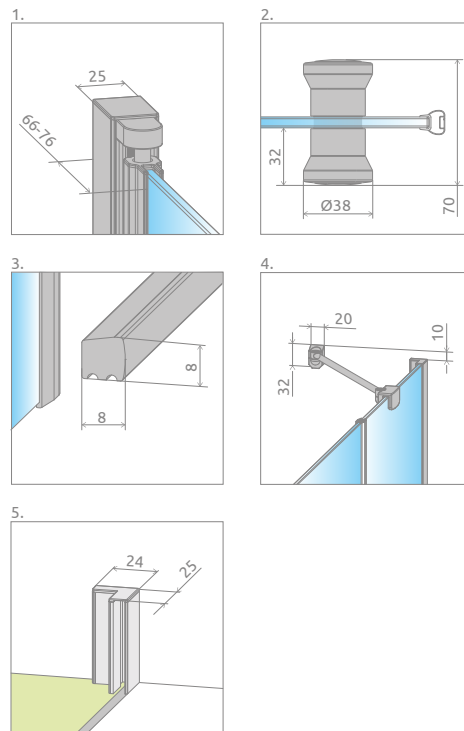

Eos DWS

Данное изделие доступно
в цвете фурнитуры:

01 Хром

Eos DWS + Kyntos C

Модель	Ширина ниши (X)	Высота (H1)	ПРОЗРАЧНОЕ СТЕКЛО
			№ арт.
DWS 100 L	985-1010	1970	137990-01-01L
DWS 100 R	985-1010	1970	137990-01-01R
DWS 110 L	1085-1110	1970	137991-01-01L
DWS 110 R	1085-1110	1970	137991-01-01R
DWS 120 L	1185-1210	1970	137992-01-01L
DWS 120 R	1185-1210	1970	137992-01-01R
DWS 140 L	1385-1410	1970	137993-01-01L
DWS 140 R	1385-1410	1970	137993-01-01R

Модель	X	B	C	D	H1	H2
DWS 100	985-1010	586	340-355	592	1970	1950
DWS 110	1085-1110	686	340-355	692	1970	1950
DWS 120	1185-1210	686	440-455	692	1970	1950
DWS 140	1385-1410	786	540-555	792	1970	1950

ДОПОЛНИТЕЛЬНЫЕ ОПЦИИ

Расширительные профили		№ арт.
	Профиль +2 см – только для боковой стенки S1	P01-137197001
	Профиль П-образный +2 см – возможность монтажа только со стороны боковой стенки	P01-284195001

МОДЕЛЬНЫЙ РЯД