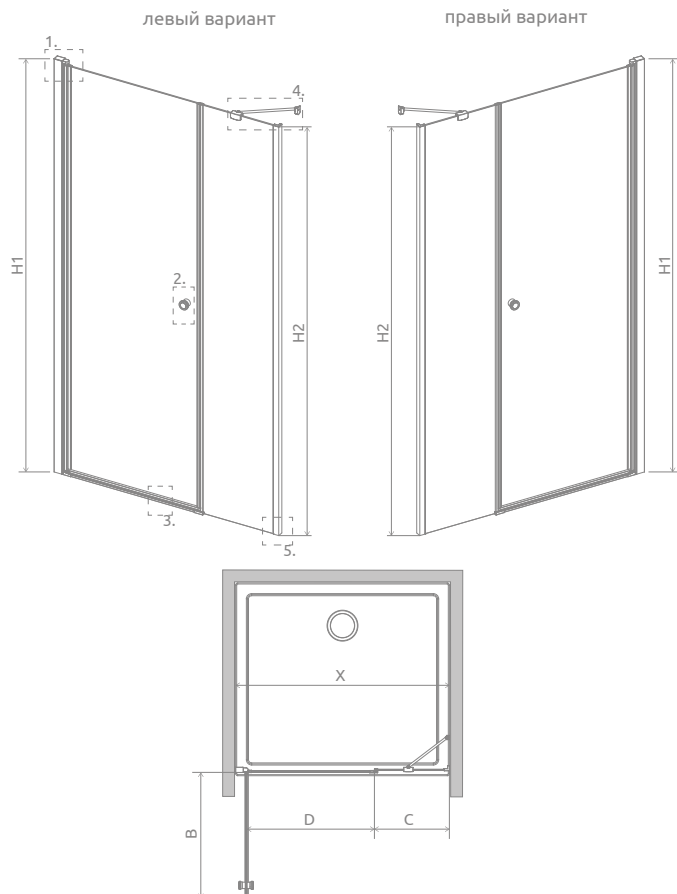

Eos DWS

Данное изделие доступно
в цвете фурнитуры:

01 Хром

Eos DWS + Kyntos C

Модель	Ширина ниши (X)	Высота (H1)	ПРОЗРАЧНОЕ СТЕКЛО
			№ арт.
DWS 100 L	985-1010	1970	137990-01-01L
DWS 100 R	985-1010	1970	137990-01-01R
DWS 110 L	1085-1110	1970	137991-01-01L
DWS 110 R	1085-1110	1970	137991-01-01R
DWS 120 L	1185-1210	1970	137992-01-01L
DWS 120 R	1185-1210	1970	137992-01-01R
DWS 140 L	1385-1410	1970	137993-01-01L
DWS 140 R	1385-1410	1970	137993-01-01R

Модель	X	B	C	D	H1	H2
DWS 100	985-1010	586	340-355	592	1970	1950
DWS 110	1085-1110	686	340-355	692	1970	1950
DWS 120	1185-1210	686	440-455	692	1970	1950
DWS 140	1385-1410	786	540-555	792	1970	1950

ДОПОЛНИТЕЛЬНЫЕ ОПЦИИ

Расширительные профили		№ арт.
	Профиль +2 см – только для боковой стенки S1	P01-137197001
	Профиль П-образный +2 см – возможность монтажа только со стороны боковой стенки	P01-284195001

МОДЕЛЬНЫЙ РЯД