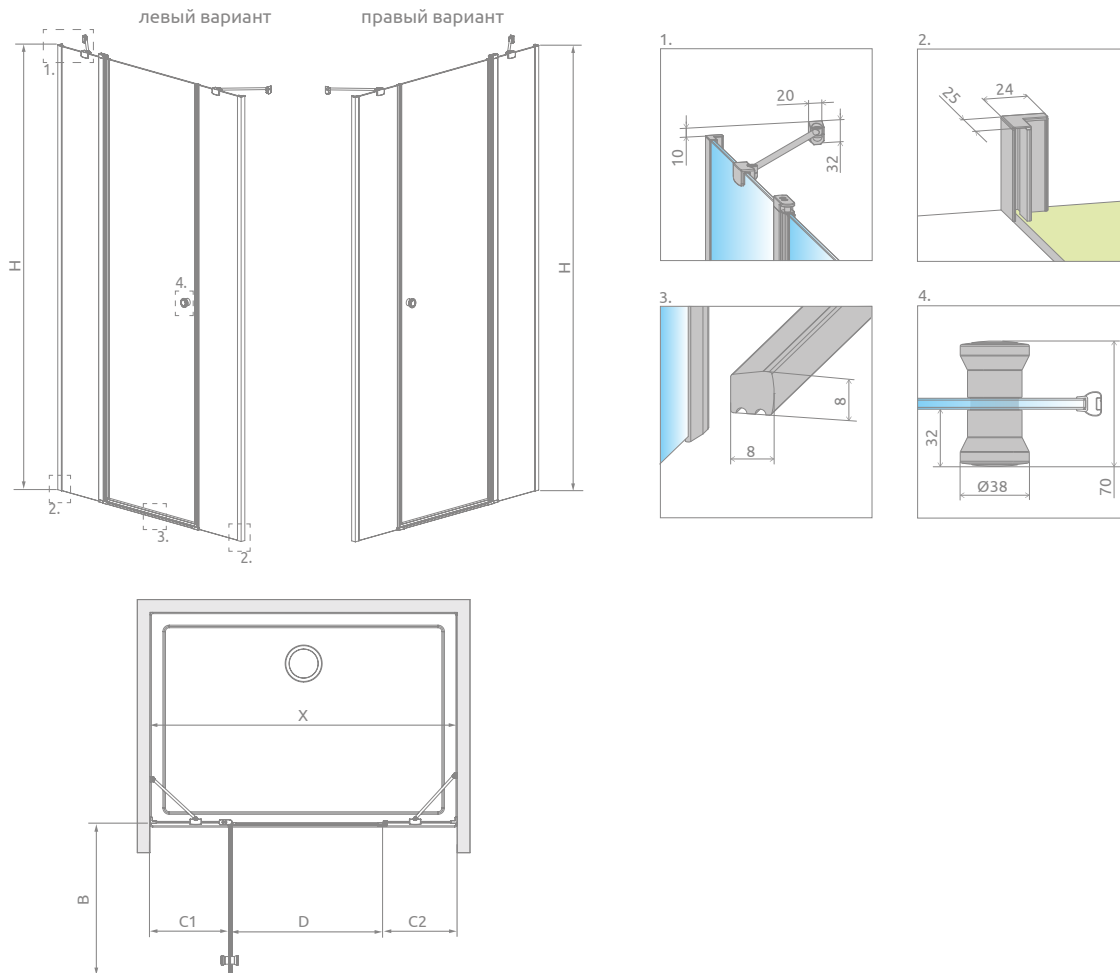

# Eos DWJS

Данное изделие доступно  
в цвете фурнитуры:

01 Хром

Eos DWJS + Giaros D

Модель	Ширина ниши (X)	Высота (H)	ПРОЗРАЧНОЕ СТЕКЛО
			№ арт.
DWJS 120 L	1180-1210	1950	13799454-01L
DWJS 120 R	1180-1210	1950	13799454-01R
DWJS 130 L	1280-1310	1950	13799455-01L
DWJS 130 R	1280-1310	1950	13799455-01R
DWJS 140 L	1380-1410	1950	13799456-01L
DWJS 140 R	1380-1410	1950	13799456-01R

Модель	X	B	C1	C2	D	H
DWJS 120	1180-1210	594	298-313	279-294	594	1950
DWJS 130	1280-1310	694	298-313	279-294	694	1950
DWJS 140	1380-1410	794	298-313	279-294	794	1950

ДОПОЛНИТЕЛЬНЫЕ ОПЦИИ

Расширительные профили	№ арт.
 Профиль П-образный +2 см	P01-284195001