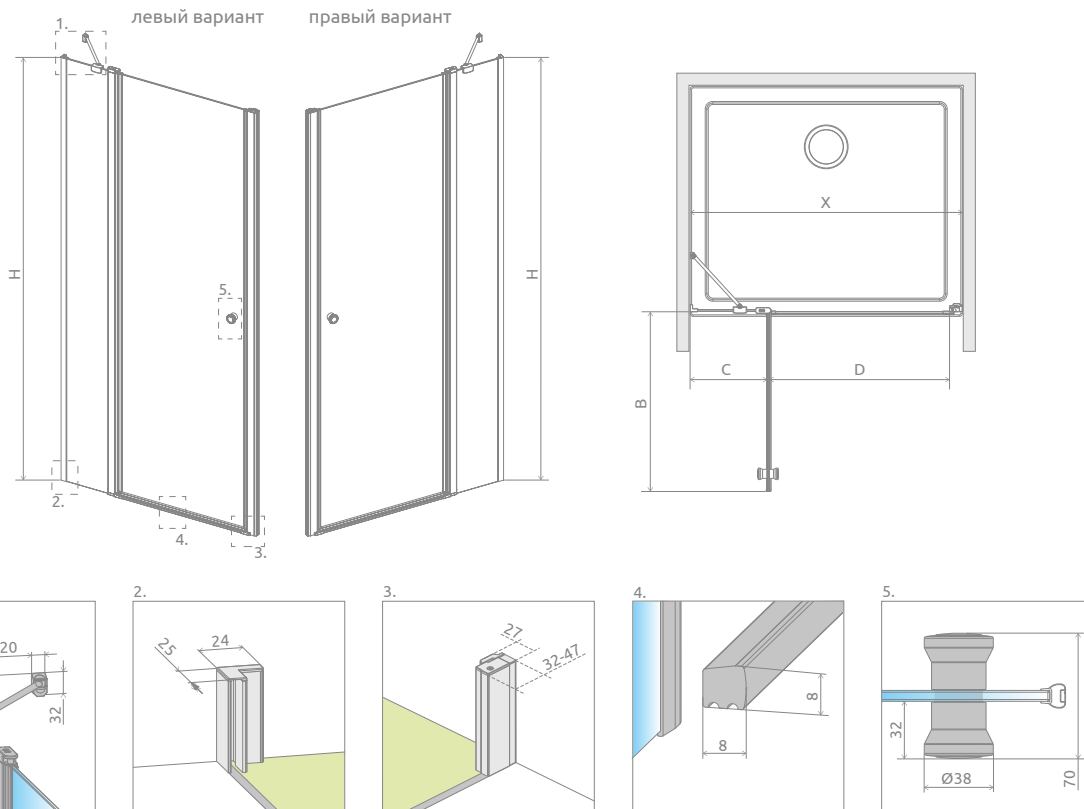

Eos DWJ II

Данное изделие доступно
в цвете фурнитуры:

01 Хром

Eos DWJ II + Giaros D

Модель	Ширина ниши (X)	Высота (H)	ПРОЗРАЧНОЕ СТЕКЛО
			№ арт.
DWJ II 80 L	780-810	1950	13799440-01L
DWJ II 80 R	780-810	1950	13799440-01R
DWJ II 90 L	880-910	1950	13799441-01L
DWJ II 90 R	880-910	1950	13799441-01R
DWJ II 100 L	980-1010	1950	13799442-01L
DWJ II 100 R	980-1010	1950	13799442-01R
DWJ II 110 L	1080-1110	1950	13799443-01L
DWJ II 110 R	1080-1110	1950	13799443-01R
DWJ II 120 L	1180-1210	1950	13799444-01L
DWJ II 120 R	1180-1210	1950	13799444-01R

Модель	X	B	C	D	H
DWJ II 80	780-810	494	245-260	490	1950
DWJ II 90	880-910	594	245-260	590	1950
DWJ II 100	980-1010	694	245-260	690	1950
DWJ II 110	1080-1110	694	345-360	690	1950
DWJ II 120	1180-1210	794	345-360	790	1950

ДОПОЛНИТЕЛЬНЫЕ ОПЦИИ

Расширительные профили	№ арт.
Профиль П-образный +2 см – расширение пристенного профиля со стороны петли	P01-284195001
Профиль П-образный +2 см – возможность монтажа только со стороны пристенного профиля под магнит	P01-277195001