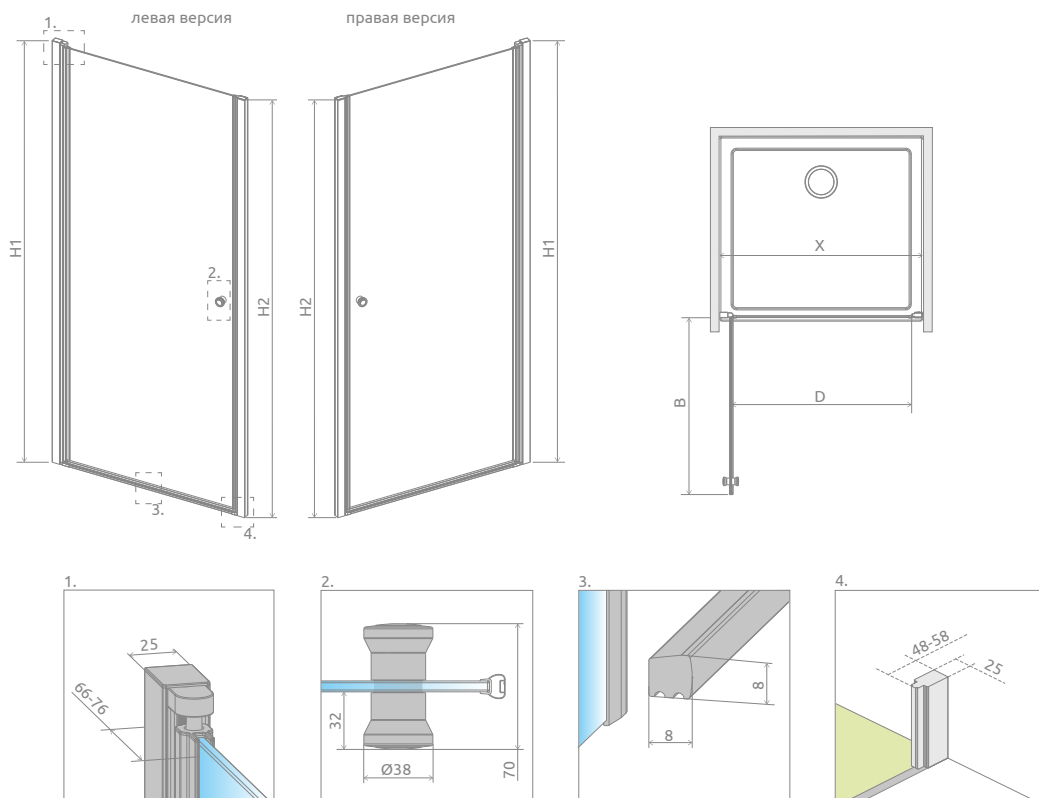

# Eos DWJ I

Данное изделие доступно  
в цвете фурнитуры:

01 Хром

Eos DWJ I + Kyntos C

Модель	Ширина ниши (X)	Высота (H)	ПРОЗРАЧНОЕ СТЕКЛО
			№ арт.
DWJ I 70 L	690-710	1970	137983-01-01L
DWJ I 70 R	690-710	1970	137983-01-01R
DWJ I 80 L	790-810	1970	137913-01-01L
DWJ I 80 R	790-810	1970	137913-01-01R
DWJ I 90 L	890-910	1970	137903-01-01L
DWJ I 90 R	890-910	1970	137903-01-01R
DWJ I 100 L	990-1010	1970	137923-01-01L
DWJ I 100 R	990-1010	1970	137923-01-01R

Модель	X	B	D	H1	H2
DWJ I 70	690-710	584	590	1970	1950
DWJ I 80	790-810	684	690	1970	1950
DWJ I 90	890-910	784	790	1970	1950
DWJ I 100	990-1010	884	890	1970	1950

**ДОПОЛНИТЕЛЬНЫЕ ОПЦИИ**

ПОД ЗАКАЗ стр. 6	ВАРИАНТЫ ЦВЕТА СТЕКЛА стр. 11	ПЕЧАТЬ НА СТЕКЛЕ/ ГРАВИРОВКА стр. 26/30	РАСШИРИТЕЛЬ- НЫЕ ПРОФИЛИ стр. 21	ЗАМЕНА РУЧЕК ВАРИАНТ стр. 16

Расширительные профили		№ арт.
	Профиль +2 см – только для боковой стенки S1	P01-137197001
	Профиль П-образный +2 см – возможность монтажа только со стороны пристенного профиля под магнит	P01-137195001
	Профиль П-образный +4 см – возможность монтажа только со стороны пристенного профиля под магнит	P01-138195001