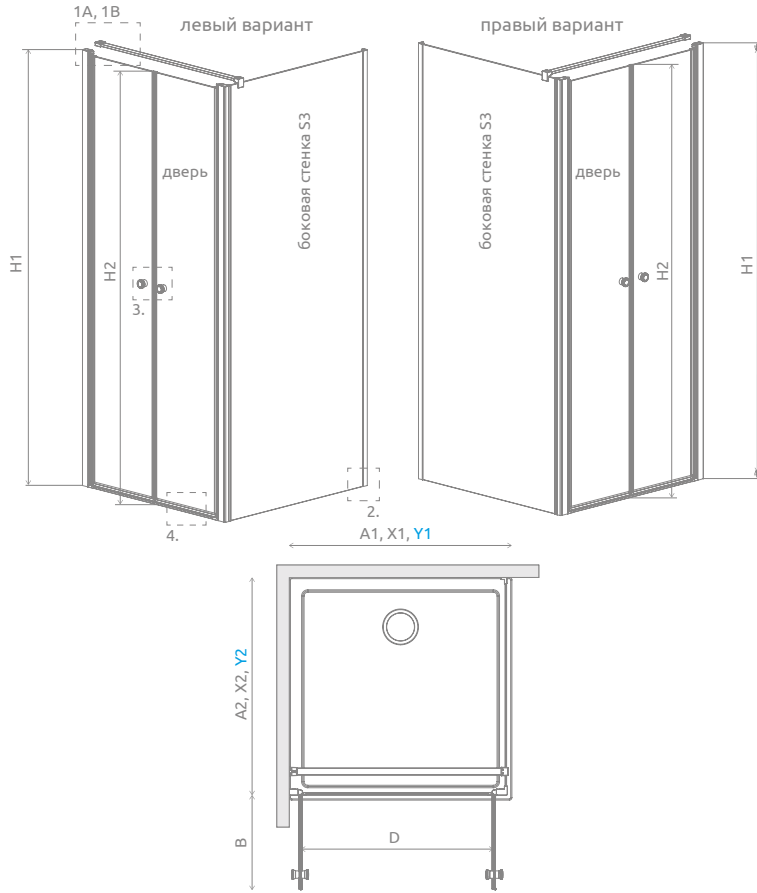

Eos DWD+S

Данное изделие доступно
в цвете фурнитуры:

01 Хром

Eos DWD+S + Kyntos F

В заказе надо указать 2 номера артикулов: двери и боковой стенки. При оформлении заказа, пожалуйста, указывайте все номера артикулов.

ДВЕРЬ

Модель	Ширина (A1)	Размер к оси стекла (Y1)	Высота (H1)	ПРОЗРАЧНОЕ СТЕКЛО
				№ арт.
DWD+S door 80	800	775-785	1970	13799490-01
DWD+S door 90	900	875-885	1970	13799491-01
DWD+S door 100	1000	975-985	1970	13799492-01
DWD+S door 110	1100	1075-1085	1970	13799493-01
DWD+S door 120	1200	1175-1185	1970	13799494-01

БОКОВАЯ СТЕНКА S3

Модель	Ширина (A2)	Размер к оси стекла (Y2)	Высота (H1)	ПРОЗРАЧНОЕ СТЕКЛО
				№ арт.
S3 70	700	663-678	1970	13799448-01
S3 75	750	713-728	1970	13799449-01
S3 80	800	763-778	1970	13799450-01
S3 90	900	863-878	1970	13799451-01
S3 100	1000	963-978	1970	13799452-01

ТЕХНИЧЕСКИЕ РИСУНКИ

Дверь	A1	X1	Y1	B	D	H1	H2
DWD+S door 80	800	780-790	775-785	333	668	1970	1950
DWD+S door 90	900	880-890	875-885	383	768	1970	1950
DWD+S door 100	1000	980-990	975-985	433	868	1970	1950
DWD+S door 110	1100	1080-1090	1075-1085	483	968	1970	1950
DWD+S door 120	1200	1180-1190	1175-1185	533	1068	1970	1950