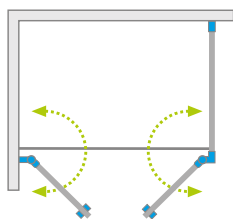

Eos DWD+S

Данное изделие доступно
в цвете фурнитуры:

01 Хром