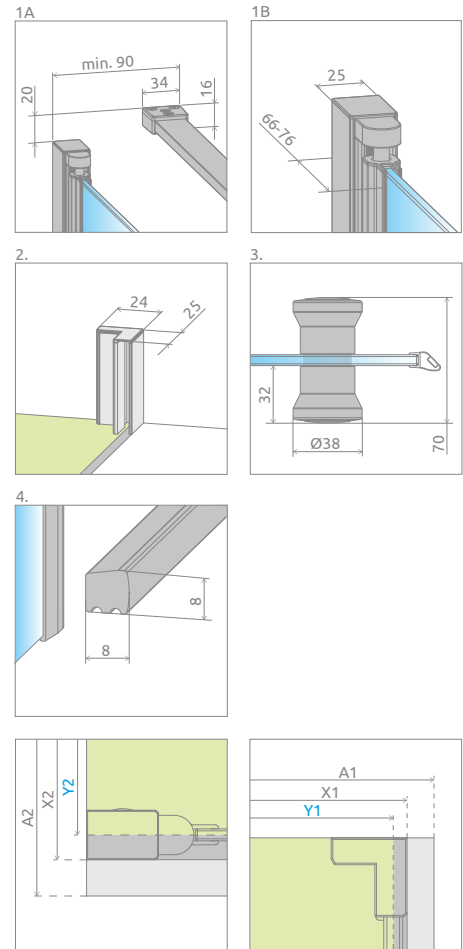

ДВЕРЬ

Модель	Ширина (A1)	Размер к оси стекла (Y1)	Высота (H1)	ПРОЗРАЧНОЕ СТЕКЛО
				№ арт.
DWD+S door 80	800	775-785	1970	13799490-01
DWD+S door 90	900	875-885	1970	13799491-01
DWD+S door 100	1000	975-985	1970	13799492-01
DWD+S door 110	1100	1075-1085	1970	13799493-01
DWD+S door 120	1200	1175-1185	1970	13799494-01

БОКОВАЯ СТЕНКА S3

Модель	Ширина (A2)	Размер к оси стекла (Y2)	Высота (H1)	ПРОЗРАЧНОЕ СТЕКЛО
				№ арт.
S3 70	700	663-678	1970	13799448-01
S3 75	750	713-728	1970	13799449-01
S3 80	800	763-778	1970	13799450-01
S3 90	900	863-878	1970	13799451-01
S3 100	1000	963-978	1970	13799452-01

ТЕХНИЧЕСКИЕ РИСУНКИ

Дверь	A1	X1	Y1	B	D	H1	H2
DWD+S door 80	800	780-790	775-785	333	668	1970	1950
DWD+S door 90	900	880-890	875-885	383	768	1970	1950
DWD+S door 100	1000	980-990	975-985	433	868	1970	1950
DWD+S door 110	1100	1080-1090	1075-1085	483	968	1970	1950
DWD+S door 120	1200	1180-1190	1175-1185	533	1068	1970	1950