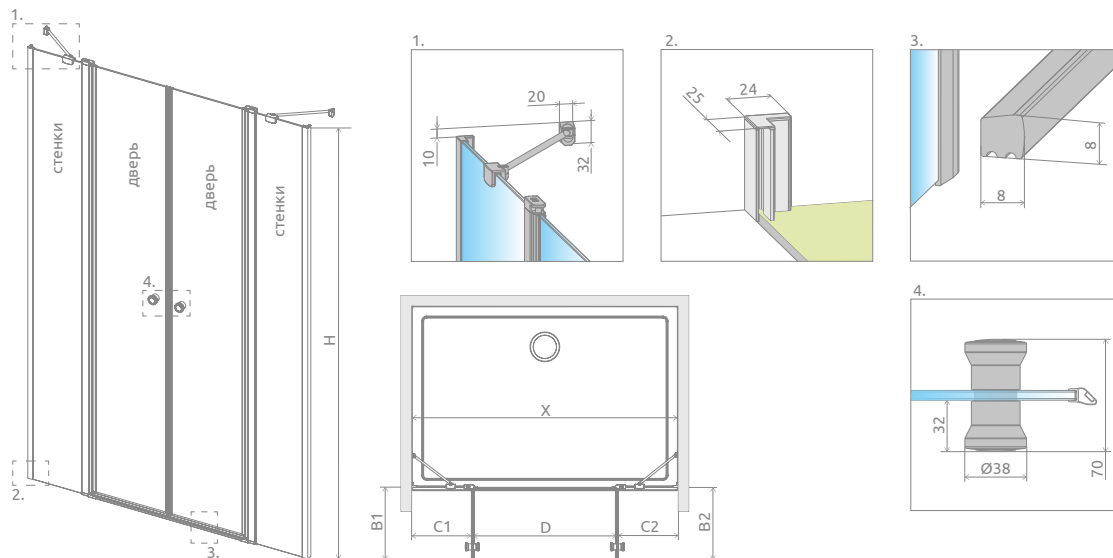

# Eos DWD II

Данное изделие доступно  
в цвете фурнитуры:

01 Хром

Eos DWD II + Kyntos F

В заказе надо указать 2 номера артикулов: левой и правой части кабины. При оформлении заказа, пожалуйста, указывайте все номера артикулов. Двери можно заказать в различных комбинациях размеров дверных створок и стенок, в зависимости от обстановки в ванной комнате. На следующей странице Вы найдете возможные варианты размеров.

## ДВЕРЬ (комплект двух створок)

Модель	Высота (H)	ПРОЗРАЧНОЕ СТЕКЛО
		№ арт.
DWD II doors G 670	1950	13799670-01-01
DWD II doors G 770	1950	13799770-01-01
DWD II doors G 870	1950	13799870-01-01
DWD II doors G 970	1950	13799970-01-01

## НЕПОДВИЖНЫЕ СТЕНКИ (комплект неподвижных стенок)

Модель	Высота (H)	ПРОЗРАЧНОЕ СТЕКЛО
		№ арт.
DWD II walls 630	1950	13799630-01-01
DWD II walls 730	1950	13799730-01-01
DWD II walls 830	1950	13799830-01-01
DWD II walls 930	1950	13799930-01-01
DWD II walls 1030	1950	13799103-01-01