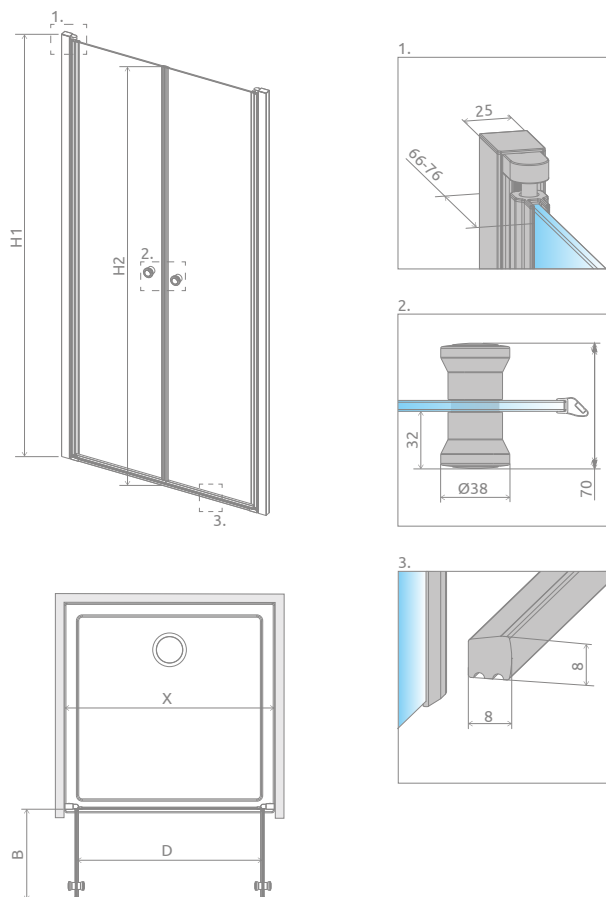

# Eos DWD I

Данное изделие доступно  
в цвете фурнитуры:

01 Хром

Eos DWD I + Kyntos F

Модель	Ширина ниши (X)	Высота (H1)	ПРОЗРАЧНОЕ СТЕКЛО
			№ арт.
DWD I 70	690-710	1970	137783-01-01
DWD I 80	790-810	1970	137713-01-01
DWD I 90	890-910	1970	137703-01-01
DWD I 100	990-1010	1970	137723-01-01
DWD I 120	1190-1210	1970	137773-01-01

Модель	X	B	D	H1	H2
DWD I 70	690-710	290	585	1970	1950
DWD I 80	790-810	340	685	1970	1950
DWD I 90	890-910	390	785	1970	1950
DWD I 100	990-1010	440	885	1970	1950
DWD I 120	1190-1210	540	1085	1970	1950

ДОПОЛНИТЕЛЬНЫЕ ОПЦИИ

ПОД ЗАКАЗ стр. 6	ВАРИАНТЫ СТЕКЛА стр. 11	ПЕЧАТЬ НА СТЕКЛЕ/ ГРАВИРОВКА стр. 26/30	РАСШИРИТЕЛЬ- НЫЕ ПРОФИЛИ стр. 21	ЗАМЕНА РУЧЕК ВАРИАНТ стр. 16

Расширительные профили	№ арт.
Профиль П-образный +2 см	P01-137197001