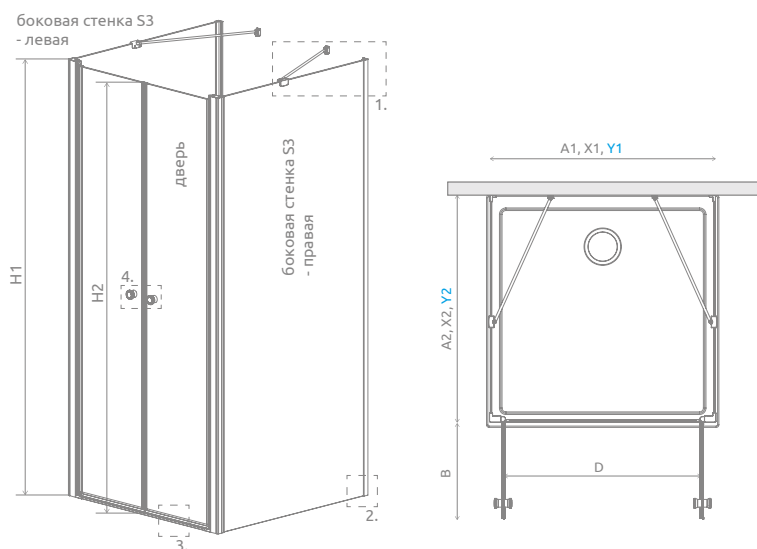

# Eos DWD+2S

Данное изделие доступно  
в цвете фурнитуры:

01 Хром

Eos DWD+2S + Giaros D

В заказе надо указать 3 номера артикулов: двери кабины и боковых стенок. При оформлении заказа, пожалуйста, указывайте все номера артикулов.

## ДВЕРЬ

Модель	Ширина (A1)	Размер к оси стекла (Y1)	Высота (H1)	ПРОЗРАЧНОЕ СТЕКЛО
				№ арт.
DWD+2S door 80	800	765	1970	13799400-01
DWD+2S door 90	900	865	1970	13799401-01
DWD+2S door 100	1000	965	1970	13799402-01
DWD+2S door 110	1100	1065	1970	13799403-01
DWD+2S door 120	1200	1165	1970	13799404-01

## БОКОВАЯ СТЕНКА S3

Модель	Ширина (A2)	Размер к оси стекла (Y2)	Высота (H1)	ПРОЗРАЧНОЕ СТЕКЛО
				№ арт.
S3 70	700	663-678	1970	13799448-01
S3 75	750	713-728	1970	13799449-01
S3 80	800	763-778	1970	13799450-01
S3 90	900	863-878	1970	13799451-01
S3 100	1000	963-978	1970	13799452-01