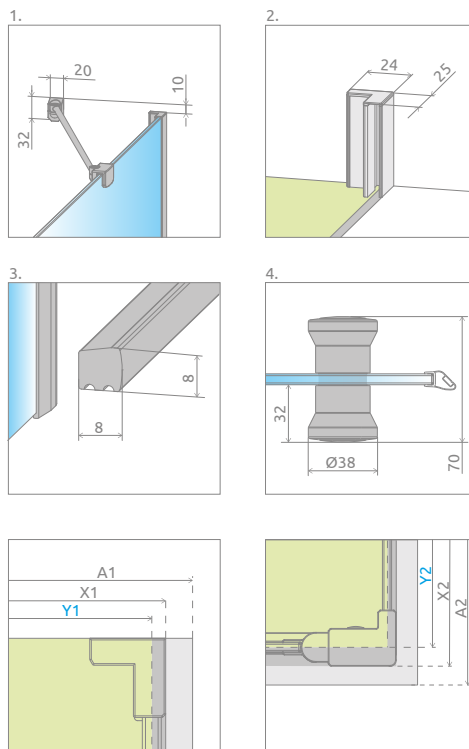

# Eos DWD+2S

Данное изделие доступно  
в цвете фурнитуры:

01 Хром

Eos DWD+2S + Giaros D

В заказе надо указать 3 номера артикулов: двери кабины и боковых стенок. При оформлении заказа, пожалуйста, указывайте все номера артикулов.

## ДВЕРЬ

Модель	Ширина (A1)	Размер к оси стекла (Y1)	Высота (H1)	ПРОЗРАЧНОЕ СТЕКЛО
				№ арт.
DWD+2S door 80	800	765	1970	13799400-01
DWD+2S door 90	900	865	1970	13799401-01
DWD+2S door 100	1000	965	1970	13799402-01
DWD+2S door 110	1100	1065	1970	13799403-01
DWD+2S door 120	1200	1165	1970	13799404-01

## БОКОВАЯ СТЕНКА S3

Модель	Ширина (A2)	Размер к оси стекла (Y2)	Высота (H1)	ПРОЗРАЧНОЕ СТЕКЛО
				№ арт.
S3 70	700	663-678	1970	13799448-01
S3 75	750	713-728	1970	13799449-01
S3 80	800	763-778	1970	13799450-01
S3 90	900	863-878	1970	13799451-01
S3 100	1000	963-978	1970	13799452-01

Дверь	A1	X1	Y1	B	D	H1	H2
DWD+2S door 80	800	775	765	326	655	1970	1950
DWD+2S door 90	900	875	865	376	755	1970	1950
DWD+2S door 100	1000	975	965	426	855	1970	1950
DWD+2S door 110	1100	1075	1065	476	955	1970	1950
DWD+2S door 120	1200	1175	1165	526	1055	1970	1950