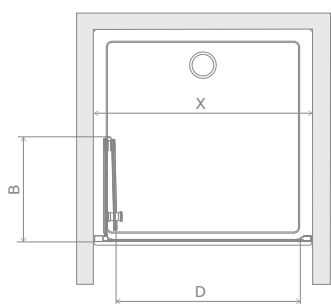

# Eos DWB

Данное изделие доступно  
в цвете фурнитуры:

01 Хром

Как вариант  
можно заказать  
дополнительную  
ручку для  
складывающейся  
двери. Более  
подробно  
на стр. 15.

Eos DWB + Kyntos F

Модель	Ширина ниши (X)	Высота (H1)	ПРОЗРАЧНОЕ СТЕКЛО
			№ арт.
DWB 70 L	690-710	1970	137883-01-01L
DWB 70 R	690-710	1970	137883-01-01R
DWB 80 L	790-810	1970	137813-01-01L
DWB 80 R	790-810	1970	137813-01-01R
DWB 90 L	890-910	1970	137803-01-01L
DWB 90 R	890-910	1970	137803-01-01R

## ДОПОЛНИТЕЛЬНАЯ РУЧКА

см. стр. 15

Модель	X	B	D	H1	H2
DWB 70	690-710	335	550	1970	1950
DWB 80	790-810	385	650	1970	1950
DWB 90	890-910	435	750	1970	1950

ДОПОЛНИТЕЛЬНЫЕ ОПЦИИ

ПОД ЗАКАЗ стр. 6	ВАРИАНТЫ ЦВЕТА СТЕКЛА стр. 11	ПЕЧАТЬ НА СТЕКЛЕ/ ГРАВИРОВКА стр. 26/30	РАСШИРИТЕЛЬ- НЫЕ ПРОФИЛИ стр. 21	ЗАМЕНА РУЧЕК ВАРИАНТ стр. 16	ДОПОЛНИТЕЛЬ- НАЯ РУЧКА стр. 15

Расширительные профили		№ арт.
	Профиль +2 см – только для боковой стенки S1	P01-137197001
	Профиль П-образный +2 см – возможность монтажа только со стороны пристенного профиля под магнит	P01-137195001
	Профиль П-образный +4 см – возможность монтажа только со стороны пристенного профиля под магнит	P01-138195001