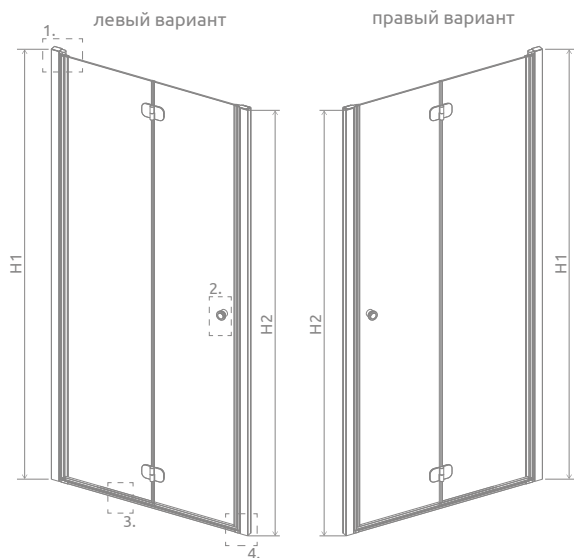

# Eos DWB

Данное изделие доступно  
в цвете фурнитуры:

01 Хром

Как вариант  
можно заказать  
дополнительную  
ручку для  
складывающейся  
двери. Более  
подробно  
на стр. 15.

Eos DWB + Kyntos F

Модель	Ширина ниши (X)	Высота (H1)	ПРОЗРАЧНОЕ СТЕКЛО
			№ арт.
DWB 70 L	690-710	1970	137883-01-01L
DWB 70 R	690-710	1970	137883-01-01R
DWB 80 L	790-810	1970	137813-01-01L
DWB 80 R	790-810	1970	137813-01-01R
DWB 90 L	890-910	1970	137803-01-01L
DWB 90 R	890-910	1970	137803-01-01R

## ДОПОЛНИТЕЛЬНАЯ РУЧКА

см. стр. 15

Модель	X	B	D	H1	H2
DWB 70	690-710	335	550	1970	1950
DWB 80	790-810	385	650	1970	1950
DWB 90	890-910	435	750	1970	1950

ДОПОЛНИТЕЛЬНЫЕ ОПЦИИ

ПОД ЗАКАЗ стр. 6	ВАРИАНТЫ ЦВЕТА СТЕКЛА стр. 11	ПЕЧАТЬ НА СТЕКЛЕ/ ГРАВИРОВКА стр. 26/30	РАСШИРИТЕЛЬ- НЫЕ ПРОФИЛИ стр. 21	ЗАМЕНА РУЧЕК ВАРИАНТ стр. 16	ДОПОЛНИТЕЛЬ- НАЯ РУЧКА стр. 15

Расширительные профили		№ арт.
	Профиль +2 см – только для боковой стенки S1	P01-137197001
	Профиль П-образный +2 см – возможность монтажа только со стороны пристенного профиля под магнит	P01-137195001
	Профиль П-образный +4 см – возможность монтажа только со стороны пристенного профиля под магнит	P01-138195001