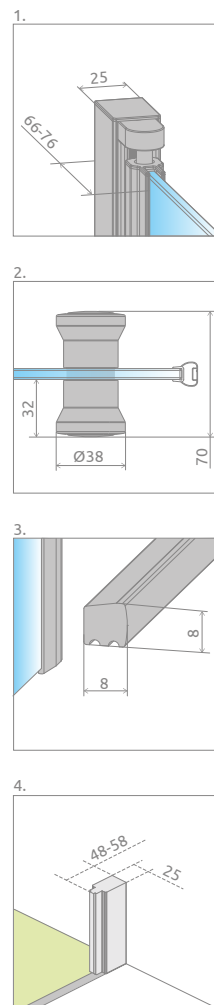

# Eos DWB

Данное изделие доступно  
в цвете фурнитуры:

01 Хром

Как вариант  
можно заказать  
дополнительную  
ручку для  
складывающейся  
двери. Более  
подробно  
на стр. 15.

Eos DWB + Kyntos F

Модель	Ширина ниши (X)	Высота (H1)	ПРОЗРАЧНОЕ СТЕКЛО
			№ арт.
DWB 70 L	690-710	1970	137883-01-01L
DWB 70 R	690-710	1970	137883-01-01R
DWB 80 L	790-810	1970	137813-01-01L
DWB 80 R	790-810	1970	137813-01-01R
DWB 90 L	890-910	1970	137803-01-01L
DWB 90 R	890-910	1970	137803-01-01R

## ДОПОЛНИТЕЛЬНАЯ РУЧКА

см. стр. 15

Модель	X	B	D	H1	H2
DWB 70	690-710	335	550	1970	1950
DWB 80	790-810	385	650	1970	1950
DWB 90	890-910	435	750	1970	1950

ДОПОЛНИТЕЛЬНЫЕ ОПЦИИ

ПОД ЗАКАЗ стр. 6	ВАРИАНТЫ ЦВЕТА СТЕКЛА стр. 11	ПЕЧАТЬ НА СТЕКЛЕ/ ГРАВИРОВКА стр. 26/30	РАСШИРИТЕЛЬ- НЫЕ ПРОФИЛИ стр. 21	ЗАМЕНА РУЧЕК ВАРИАНТ стр. 16	ДОПОЛНИТЕЛЬ- НАЯ РУЧКА стр. 15

Расширительные профили		№ арт.
	Профиль +2 см – только для боковой стенки S1	P01-137197001
	Профиль П-образный +2 см – возможность монтажа только со стороны пристенного профиля под магнит	P01-137195001
	Профиль П-образный +4 см – возможность монтажа только со стороны пристенного профиля под магнит	P01-138195001

МОДЕЛЬНЫЙ РЯД