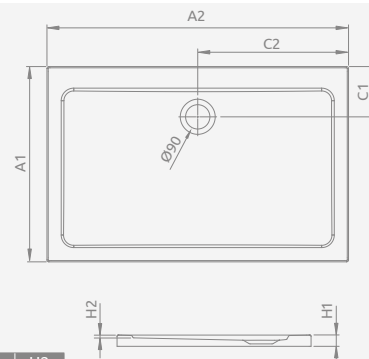

Модель	№ арт.
DOROS PLUS D 90×80	SDRPD9080-01
DOROS PLUS D 100×80	SDRPD1080-01
DOROS PLUS D 100×90	SDRPD1090-01
DOROS PLUS D 110×80	SDRPD1180-01
DOROS PLUS D 110×90	SDRPD1190-01
DOROS PLUS D 120×80	SDRPD1280-01
DOROS PLUS D 120×90	SDRPD1290-01
DOROS PLUS D 120×100	SDRPD1210-01
DOROS PLUS D 130×90	SDRPD1390-01

■ DOROS PLUS D

Низкий поддон, комплект ножек приобретается отдельно. Отверстие под сифон Ø 90 мм, рекомендуемый сифоны TB90, TB21, TBXS, R500, R580, R510, 690 P, R400 SLIM, R400W SLIM.

DOROS PLUS D	A1	A2	C1	C2	H1	H2
90×80	800	900	205	450	40	12
100×80	800	1000	205	500	40	12
100×90	900	1000	205	500	40	12
110×80	800	1100	205	550	40	12
110×90	900	1100	205	550	40	12
120×80	800	1200	205	600	40	12
120×90	900	1200	205	600	40	12
120×100	1000	1200	205	600	45	12
130×90	900	1300	205	650	45	12

■ DOROS D Compact

Поддон с цельнолитой панелью (со всех сторон). Отверстие под сифон Ø 90 мм. Ножки в комплекте, рекомендуемый сифоны TB90, TB21, TBXS, R500, R580, R510, R400 SLIM, R400W SLIM.

DOROS D Compact	A1	A2	C1	C2	H1	H2	H3
90×80	800	900	205	450	115	12	78
100×80	800	1000	205	500	115	12	78
100×90	900	1000	205	500	115	12	78
110×80	800	1100	205	550	115	12	78
110×90	900	1100	205	550	115	12	78
120×80	800	1200	205	600	115	12	78
120×90	900	1200	205	600	115	12	78
120×100	1000	1200	205	600	115	12	78
130×90	900	1300	205	650	115	12	78