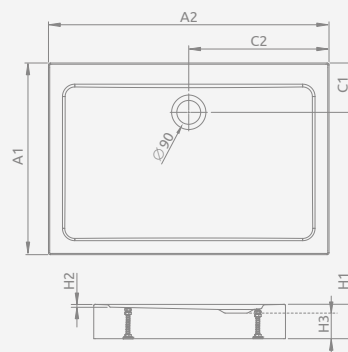

Модель	№ арт.
DOROS PLUS D 90×80	SDRPD9080-01
DOROS PLUS D 100×80	SDRPD1080-01
DOROS PLUS D 100×90	SDRPD1090-01
DOROS PLUS D 110×80	SDRPD1180-01
DOROS PLUS D 110×90	SDRPD1190-01
DOROS PLUS D 120×80	SDRPD1280-01
DOROS PLUS D 120×90	SDRPD1290-01
DOROS PLUS D 120×100	SDRPD1210-01
DOROS PLUS D 130×90	SDRPD1390-01

■ DOROS PLUS D

Низкий поддон, комплект ножек приобретается отдельно. Отверстие под сифон Ø 90 мм, рекомендуемый сифоны TB90, TB21, TBXS, R500, R580, R510, 690 P, R400 SLIM, R400W SLIM.

DOROS PLUS D	A1	A2	C1	C2	H1	H2
90×80	800	900	205	450	40	12
100×80	800	1000	205	500	40	12
100×90	900	1000	205	500	40	12
110×80	800	1100	205	550	40	12
110×90	900	1100	205	550	40	12
120×80	800	1200	205	600	40	12
120×90	900	1200	205	600	40	12
120×100	1000	1200	205	600	45	12
130×90	900	1300	205	650	45	12

■ DOROS D Compact

Поддон с цельнолитой панелью (со всех сторон). Отверстие под сифон Ø 90 мм. Ножки в комплекте, рекомендуемый сифоны TB90, TB21, TBXS, R500, R580, R510, R400 SLIM, R400W SLIM.

DOROS D Compact	A1	A2	C1	C2	H1	H2	H3
90×80	800	900	205	450	115	12	78
100×80	800	1000	205	500	115	12	78
100×90	900	1000	205	500	115	12	78
110×80	800	1100	205	550	115	12	78
110×90	900	1100	205	550	115	12	78
120×80	800	1200	205	600	115	12	78
120×90	900	1200	205	600	115	12	78
120×100	1000	1200	205	600	115	12	78
130×90	900	1300	205	650	115	12	78