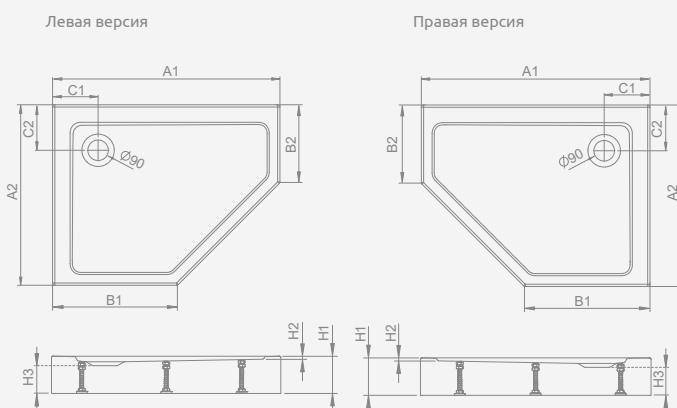

Левая версия

Правая версия

■ DOROS PT E Compact

Поддон с цельнолитой панелью (со всех сторон). Отверстие под сифон $\varnothing 90$ mm. Ножки в комплекте, рекомендуемый сифоны TB90, TB21, TBXS, R500, R580, R510, R400 SLIM, R400W SLIM.

DOROS PT E Compact	A1	A2	B1	B2	C1	C2	D	H1	H2	H3
100×80	1000	800	550	350	200	200	635	115	12	75
100×90	1000	900	550	450	200	200	635	115	12	75

Модель	№ арт.		
	Белый	Белый камень	Антрацит камень
DOROS PT E Compact 100×80 L	SDRPTP1080-05L	SDRPTP1080-05-04SL	SDRPTP1080-05-64SL
DOROS PT E Compact 100×80 R	SDRPTP1080-05R	SDRPTP1080-05-04SR	SDRPTP1080-05-64SR
DOROS PT E Compact 100×90 L	SDRPTP1090-05L	SDRPTP1090-05-04SL	SDRPTP1090-05-64SL
DOROS PT E Compact 100×90 R	SDRPTP1090-05R	SDRPTP1090-05-04SR	SDRPTP1090-05-64SR