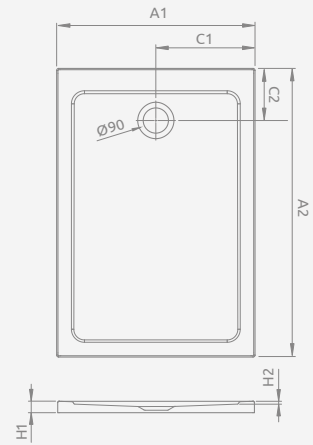

## DOROS F

Низкий поддон, комплект ножек приобретается отдельно. Отверстие под сифон  $\varnothing 90$  mm, рекомендуемый сифон ТВ90, ТВ21, TBXS, 690 P, R500, R580, R510, R400 SLIM, R400W SLIM.

Доступны дополнительные ножки – больше информации на стр. 562.

DOROS F	A1	A2	C1	C2	H1	H2
90×70	700	900	350	220	55	12
100×70	700	1000	350	220	55	12
100×80	800	1000	400	220	55	12
120×70	700	1200	350	220	55	12
120×80	800	1200	400	220	55	12
120×90	900	1200	450	220	55	12
130×80	800	1300	400	220	55	12
140×80	800	1400	400	220	55	12
140×90	900	1400	450	220	55	12
140×100	1000	1400	500	220	55	12
150×80	800	1500	400	220	55	12
150×90	900	1500	450	220	55	12
160×80	800	1600	400	220	55	12
160×90	900	1600	450	220	55	12