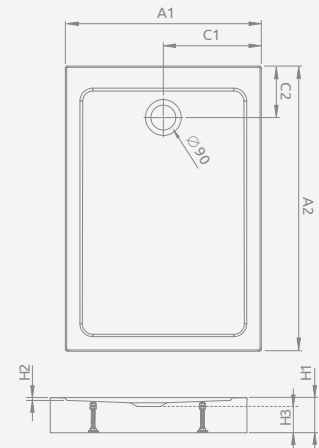

## ■ DOROS F Compact

Поддон с цельнолитой панелью (со всех сторон). Отверстие под сифон  $\varnothing 90$  mm. Ножки в комплекте, рекомендуемые сифоны TB90, TB21, TBXS, R500, R580, R510, R400 SLIM, R400W SLIM.

DOROS F Compact	A1	A2	C1	C2	H1	H2	H3
90×70	700	900	350	220	120	12	75
100×70	700	1000	350	220	120	12	75
100×80	800	1000	400	220	120	12	75
120×70	700	1200	350	220	120	12	75
120×80	800	1200	400	220	120	12	75
120×90	900	1200	450	220	120	12	75
130×80	800	1300	400	220	120	12	75
140×80	800	1400	400	220	120	12	75
140×90	900	1400	450	220	120	12	75
140×100	1000	1400	500	220	120	12	75
150×80	800	1500	400	220	120	12	75
150×90	900	1500	450	220	120	12	75
160×80	800	1600	400	220	120	12	75
160×90	900	1600	450	220	120	12	75