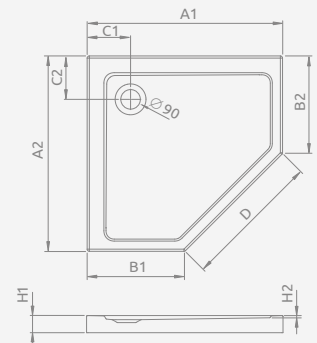

DOROS PLUS PT	A1	A2	B1	B2	C1	C2	D	H1	H2
80×80	800	800	350	350	200	200	635	40	12
90×90	900	900	450	450	200	200	635	40	12
100×100	1000	1000	550	550	200	200	635	40	12