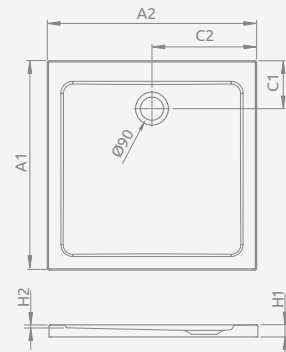

Белый

■ DOROS C

Низкий поддон, комплект ножек приобретается отдельно. Отверстие под сифон \varnothing 90 mm, рекомендуемый сифоны TB90, TB21, TBXS, 690 P, R500, R580, R510, R400 SLIM, R400W SLIM.

Доступны дополнительные ножки – больше информации на стр. 562.

DOROS C	A1	A2	C1	C2	H1	H2
80×80	800	800	205	400	45	12
90×90	900	900	205	450	45	12
100×100	1000	1000	205	500	50	12

Модель	№ арт.		
	Белый	Белый камень	Антрацит камень
DOROS C 80×80	SDRC8080-01	SDRC8080-01-04S	SDRC8080-01-64S
DOROS C 90×90	SDRC9090-01	SDRC9090-01-04S	SDRC9090-01-64S
DOROS C 100×100	SDRC1010-01	SDRC1010-01-04S	SDRC1010-01-64S

Белый

■ DOROS C Compact

Поддон с цельнолитой панелью (со всех сторон). Отверстие под сифон \varnothing 90 mm. Ножки в комплекте, рекомендуемый сифоны TB90, TB21, TBXS, R500, R580, R510, R400 SLIM, R400W SLIM.

DOROS C Compact	A1	A2	C1	C2	H1	H2	H3
80×80	800	800	205	400	115	12	78
90×90	900	900	205	450	115	12	78
100×100	1000	1000	205	500	115	12	78

Модель	№ арт.		
	Белый	Белый камень	Антрацит камень
DOROS C Compact 80×80	SDRC8080-05	SDRC8080-05-04S	SDRC8080-05-64S
DOROS C Compact 90×90	SDRC9090-05	SDRC9090-05-04S	SDRC9090-05-64S
DOROS C Compact 100×100	SDRC1010-05	SDRC1010-05-04S	SDRC1010-05-64S