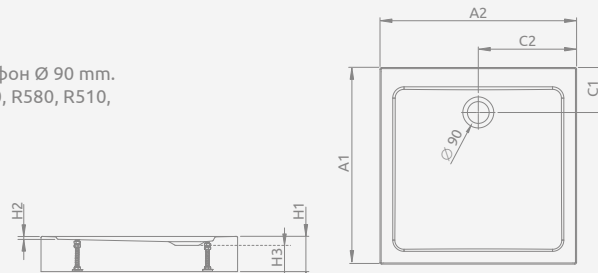

Белый

■ DOROS C

Низкий поддон, комплект ножек приобретается отдельно. Отверстие под сифон \varnothing 90 mm, рекомендуемый сифоны TB90, TB21, TBXS, 690 P, R500, R580, R510, R400 SLIM, R400W SLIM.

Доступны дополнительные ножки – больше информации на стр. 562.

DOROS C	A1	A2	C1	C2	H1	H2
80×80	800	800	205	400	45	12
90×90	900	900	205	450	45	12
100×100	1000	1000	205	500	50	12

Модель	№ арт.		
	Белый	Белый камень	Антрацит камень
DOROS C 80×80	SDRC8080-01	SDRC8080-01-04S	SDRC8080-01-64S
DOROS C 90×90	SDRC9090-01	SDRC9090-01-04S	SDRC9090-01-64S
DOROS C 100×100	SDRC1010-01	SDRC1010-01-04S	SDRC1010-01-64S

Белый

■ DOROS C Compact

Поддон с цельнолитой панелью (со всех сторон). Отверстие под сифон \varnothing 90 mm. Ножки в комплекте, рекомендуемый сифоны TB90, TB21, TBXS, R500, R580, R510, R400 SLIM, R400W SLIM.

DOROS C Compact	A1	A2	C1	C2	H1	H2	H3
80×80	800	800	205	400	115	12	78
90×90	900	900	205	450	115	12	78
100×100	1000	1000	205	500	115	12	78

Модель	№ арт.		
	Белый	Белый камень	Антрацит камень
DOROS C Compact 80×80	SDRC8080-05	SDRC8080-05-04S	SDRC8080-05-64S
DOROS C Compact 90×90	SDRC9090-05	SDRC9090-05-04S	SDRC9090-05-64S
DOROS C Compact 100×100	SDRC1010-05	SDRC1010-05-04S	SDRC1010-05-64S