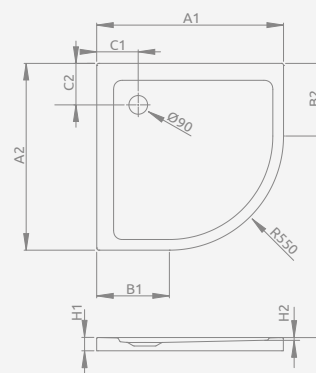

## ■ DOROS A

Низкий поддон, комплект ножек приобретается отдельно. Отверстие под сифон  $\varnothing 90$  mm, рекомендуемый сифон: TB90, TB21, TBXS, R500, R580, R510, 690 P, R400 SLIM, R400W SLIM.

Доступны дополнительные ножки – больше информации на стр. 562.

DOROS A	A1	A2	B1	B2	C1	C2	H1	H2
80×80	800	800	250	250	200	200	45	6
90×90	900	900	350	350	200	200	45	6

Модель	№ арт.		
	Белый	Белый камень	Антрацит камень
DOROS A 80×80	SDRA8080-01	SDRA8080-01-04S	SDRA8080-01-64S
DOROS A 90×90	SDRA9090-01	SDRA9090-01-04S	SDRA9090-01-64S

## ■ DOROS A Compact

Поддон с цельнолитой панелью (со всех сторон). Отверстие под сифон  $\varnothing 90$  mm. Ножки в комплекте, рекомендуемые сифоны: TB90, TB21, TBXS, R500, R580, R510, R400 SLIM, R400W SLIM.

DOROS A Compact	A1	A2	B1	B2	C1	C2	H1	H2	H3
80×80	800	800	250	250	200	200	115	6	78
90×90	900	900	350	350	200	200	115	6	78

Модель	№ арт.		
	Белый	Белый камень	Антрацит камень
DOROS A Compact 80×80	SDRA8080-05	SDRA8080-05-04S	SDRA8080-05-64S
DOROS A Compact 90×90	SDRA9090-05	SDRA9090-05-04S	SDRA9090-05-64S