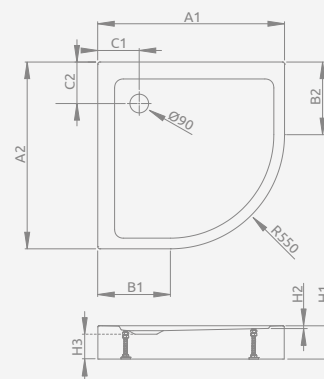

## ■ DOROS A

Низкий поддон, комплект ножек приобретается отдельно. Отверстие под сифон  $\varnothing 90$  mm, рекомендуемый сифон: TB90, TB21, TBXS, R500, R580, R510, 690 P, R400 SLIM, R400W SLIM.

Доступны дополнительные ножки – больше информации на стр. 562.

DOROS A	A1	A2	B1	B2	C1	C2	H1	H2
80×80	800	800	250	250	200	200	45	6
90×90	900	900	350	350	200	200	45	6

Модель	№ арт.		
	Белый	Белый камень	Антрацит камень
DOROS A 80×80	SDRA8080-01	SDRA8080-01-04S	SDRA8080-01-64S
DOROS A 90×90	SDRA9090-01	SDRA9090-01-04S	SDRA9090-01-64S

## ■ DOROS A Compact

Поддон с цельнолитой панелью (со всех сторон). Отверстие под сифон  $\varnothing 90$  mm. Ножки в комплекте, рекомендуемые сифоны: TB90, TB21, TBXS, R500, R580, R510, R400 SLIM, R400W SLIM.

DOROS A Compact	A1	A2	B1	B2	C1	C2	H1	H2	H3
80×80	800	800	250	250	200	200	115	6	78
90×90	900	900	350	350	200	200	115	6	78

Модель	№ арт.		
	Белый	Белый камень	Антрацит камень
DOROS A Compact 80×80	SDRA8080-05	SDRA8080-05-04S	SDRA8080-05-64S
DOROS A Compact 90×90	SDRA9090-05	SDRA9090-05-04S	SDRA9090-05-64S