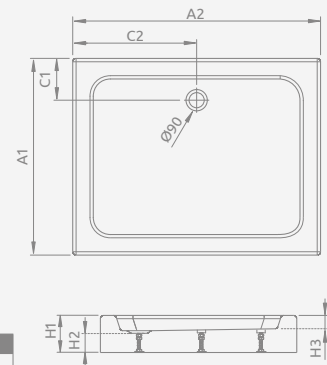

## DELOS D с съемной панелью

Акриловый поддон со съемной панелью, отверстие под сифон  $\varnothing 90$  мм, ножки в комплекте, рекомендуемые сифоны TB90, TB21, TBXS, R500, R580, R510, 690 P, R400 SLIM, R400W SLIM. На фотографии представлена правая версия панели к поддону. Отверстие для сифона не меняется в зависимости от варианта L или R.

Левая версия

Правая версия

DELOS D + ПАНЕЛЬ	A1	A2	C1	C2	H1	H2	H3
80×75	800	750	180	180	145	12	94
90×75	900	750	180	180	145	12	94
100×75	1000	750	180	180	150	12	94

Модель	№ арт.
LAROS D Compact 90×80	SLD8917-01
LAROS D Compact 100×80	SLD81017-01
LAROS D Compact 120×80	SLD81217-01
LAROS D Compact 100×90	SLD91017-01
LAROS D Compact 120×90	SLD91217-01

## LAROS D Compact

Цельнолитой поддон, отверстие под сифон  $\varnothing 90$  мм, ножки в комплекте, рекомендуемые сифоны TB90, TB21, TBXS, R500, R580, R510, 690 P.

LAROS D	A1	A2	C1	C2	H1	H2	H3
90×80	800	900	190	450	170	55	90
100×80	800	1000	190	500	170	55	90
120×80	800	1200	190	500	170	55	90
100×90	900	1000	190	600	170	55	90
120×90	900	1200	190	600	170	55	90