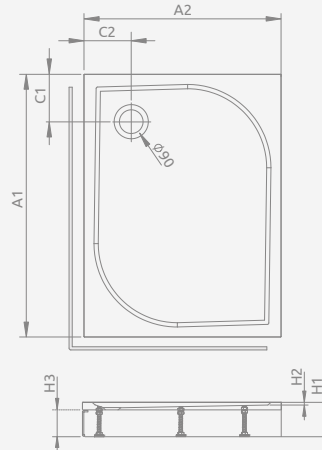

Модель	№ арт.
DELOS D + ПАНЕЛЬ 80×75	4D87514-03L
DELOS D + ПАНЕЛЬ 80×75	4D87514-03R
DELOS D + ПАНЕЛЬ 90×75	4D97514-03L
DELOS D + ПАНЕЛЬ 90×75	4D97514-03R
DELOS D + ПАНЕЛЬ 100×75	4D17515-03L
DELOS D + ПАНЕЛЬ 100×75	4D17515-03R

## DELOS D с съемной панелью

Акриловый поддон со съемной панелью, отверстие под сифон  $\varnothing 90$  мм, ножки в комплекте, рекомендуемые сифоны TB90, TB21, TBXS, R500, R580, R510, 690 P, R400 SLIM, R400W SLIM. На фотографии представлена правая версия панели к поддону. Отверстие для сифона не меняется в зависимости от варианта L или R.

Левая версия

Правая версия

DELOS D + ПАНЕЛЬ	A1	A2	C1	C2	H1	H2	H3
80×75	800	750	180	180	145	12	94
90×75	900	750	180	180	145	12	94
100×75	1000	750	180	180	150	12	94

Модель	№ арт.
LAROS D Compact 90×80	SLD8917-01
LAROS D Compact 100×80	SLD81017-01
LAROS D Compact 120×80	SLD81217-01
LAROS D Compact 100×90	SLD91017-01
LAROS D Compact 120×90	SLD91217-01

## LAROS D Compact

Цельнолитой поддон, отверстие под сифон  $\varnothing 90$  мм, ножки в комплекте, рекомендуемые сифоны TB90, TB21, TBXS, R500, R580, R510, 690 P.

LAROS D	A1	A2	C1	C2	H1	H2	H3
90×80	800	900	190	450	170	55	90
100×80	800	1000	190	500	170	55	90
120×80	800	1200	190	500	170	55	90
100×90	900	1000	190	600	170	55	90
120×90	900	1200	190	600	170	55	90