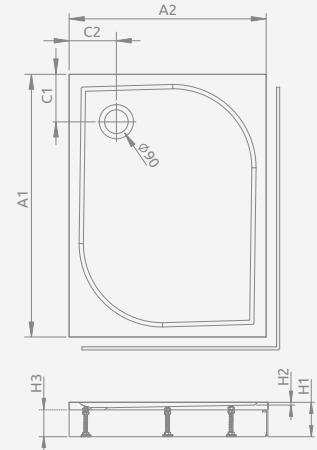

Модель	№ арт.
DELOS D + ПАНЕЛЬ 80×75	4D87514-03L
DELOS D + ПАНЕЛЬ 80×75	4D87514-03R
DELOS D + ПАНЕЛЬ 90×75	4D97514-03L
DELOS D + ПАНЕЛЬ 90×75	4D97514-03R
DELOS D + ПАНЕЛЬ 100×75	4D17515-03L
DELOS D + ПАНЕЛЬ 100×75	4D17515-03R

## DELOS D с съемной панелью

Акриловый поддон со съемной панелью, отверстие под сифон  $\varnothing 90$  мм, ножки в комплекте, рекомендуемые сифоны TB90, TB21, TBXS, R500, R580, R510, 690 P, R400 SLIM, R400W SLIM. На фотографии представлена правая версия панели к поддону. Отверстие для сифона не меняется в зависимости от варианта L или R.

Левая версия

Правая версия

DELOS D + ПАНЕЛЬ	A1	A2	C1	C2	H1	H2	H3
80×75	800	750	180	180	145	12	94
90×75	900	750	180	180	145	12	94
100×75	1000	750	180	180	150	12	94

Модель	№ арт.
LAROS D Compact 90×80	SLD8917-01
LAROS D Compact 100×80	SLD81017-01
LAROS D Compact 120×80	SLD81217-01
LAROS D Compact 100×90	SLD91017-01
LAROS D Compact 120×90	SLD91217-01

## LAROS D Compact

Цельнолитой поддон, отверстие под сифон  $\varnothing 90$  мм, ножки в комплекте, рекомендуемые сифоны TB90, TB21, TBXS, R500, R580, R510, 690 P.

LAROS D	A1	A2	C1	C2	H1	H2	H3
90×80	800	900	190	450	170	55	90
100×80	800	1000	190	500	170	55	90
120×80	800	1200	190	500	170	55	90
100×90	900	1000	190	600	170	55	90
120×90	900	1200	190	600	170	55	90