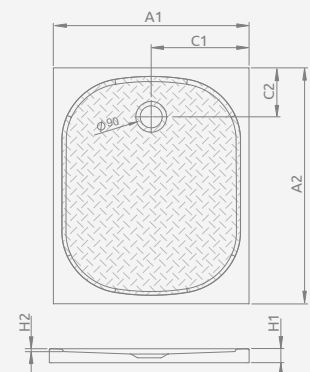

## DELOS D с съемной панелью

Акриловый поддон со съемной панелью, отверстие под сифон  $\varnothing 90$  мм, ножки в комплекте, рекомендуемые сифоны TB90, TB21, TBXS, R500, R580, R510, 690 P, R400 SLIM, R400W SLIM. На фотографии представлена правая версия панели к поддону. Отверстие для сифона не меняется в зависимости от варианта L или R.

Левая версия

Правая версия

DELOS D + ПАНЕЛЬ	A1	A2	C1	C2	H1	H2	H3
80×75	800	750	180	180	145	12	94
90×75	900	750	180	180	145	12	94
100×75	1000	750	180	180	150	12	94

Модель	№ арт.
LAROS D Compact 90×80	SLD8917-01
LAROS D Compact 100×80	SLD81017-01
LAROS D Compact 120×80	SLD81217-01
LAROS D Compact 100×90	SLD91017-01
LAROS D Compact 120×90	SLD91217-01

## LAROS D Compact

Цельнолитой поддон, отверстие под сифон  $\varnothing 90$  мм, ножки в комплекте, рекомендуемые сифоны TB90, TB21, TBXS, R500, R580, R510, 690 P.

LAROS D	A1	A2	C1	C2	H1	H2	H3
90×80	800	900	190	450	170	55	90
100×80	800	1000	190	500	170	55	90
120×80	800	1200	190	500	170	55	90
100×90	900	1000	190	600	170	55	90
120×90	900	1200	190	600	170	55	90

## ZANTOS F

Низкий поддон, комплект ножек приобретается отдельно, отверстие под сифон  $\varnothing 90$  мм. Рекомендуемые сифоны: TB90, TB21, TBXS, R500, R580, R510, 690 P, R400 SLIM, R400W SLIM.

ZANTOS F	A1	A2	C1	C2	H1	H2
100×80	800	1000	400	200	32	10
100×90	900	1000	450	200	32	10
120×80	800	1200	400	200	32	10
120×90	900	1200	450	200	32	10