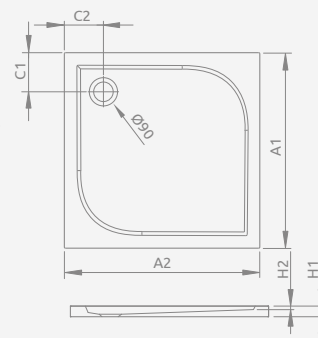

Модель	№ арт.
DELOS C 80×80	SDC0808-01
DELOS C 90×90	SDC0909-01
DELOS C 100×100	SDC1010-01

DELOS C

Низкий поддон, комплект ножек приобретается отдельно. Отверстие под сифон Ø 90 мм, рекомендуемый сифоны TB90, TB21, TBXS, R500, R580, R510, R400 SLIM, R400W SLIM, 690 P.

Доступны дополнительные ножки – больше информации на стр. 562.

DELOS C	A1	A2	C1	C2	H1	H2
80×80	800	800	180	180	45	12
90×90	900	900	180	180	50	12
100×100	1000	1000	180	180	55	12

Модель	№ арт.
DELOS C + ПАНЕЛЬ 80×80	4C88170-03
DELOS C + ПАНЕЛЬ 90×90	4C99170-03
DELOS C + ПАНЕЛЬ 100×100	4C11170-03

DELOS C с съемной панелью

Акриловый поддон со съемной панелью, отверстие под сифон Ø 90 мм, ножки в комплекте, рекомендуемые сифоны TB90, TB21, TBXS, R500, R580, R510, 690 P, R400 SLIM, R400W SLIM.

DELOS C + ПАНЕЛЬ	A1	A2	C1	C2	H1	H2	H3
80×80	800	800	180	180	145	12	94
90×90	900	900	180	180	150	12	94
100×100	1000	1000	180	180	155	12	94

Модель	№ арт.
ARGOS C 80×80	4AC88-01
ARGOS C 90×90	4AC99-01
ARGOS C 100×100	4AC1010-01

ARGOS C

Низкий поддон, комплект ножек приобретается отдельно. Отверстие под сифон Ø 90 мм, рекомендуемый сифоне R399.