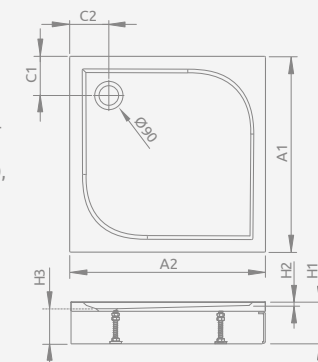

Модель	№ арт.
DELOS C 80×80	SDC0808-01
DELOS C 90×90	SDC0909-01
DELOS C 100×100	SDC1010-01

DELOS C

Низкий поддон, комплект ножек приобретается отдельно. Отверстие под сифон Ø 90 мм, рекомендуемый сифоны TB90, TB21, TBXS, R500, R580, R510, R400 SLIM, R400W SLIM, 690 P.

Доступны дополнительные ножки – больше информации на стр. 562.

DELOS C	A1	A2	C1	C2	H1	H2
80×80	800	800	180	180	45	12
90×90	900	900	180	180	50	12
100×100	1000	1000	180	180	55	12

Модель	№ арт.
DELOS C + ПАНЕЛЬ 80×80	4C88170-03
DELOS C + ПАНЕЛЬ 90×90	4C99170-03
DELOS C + ПАНЕЛЬ 100×100	4C11170-03

DELOS C с съемной панелью

Акриловый поддон со съемной панелью, отверстие под сифон Ø 90 мм, ножки в комплекте, рекомендуемые сифоны TB90, TB21, TBXS, R500, R580, R510, 690 P, R400 SLIM, R400W SLIM.

DELOS C + ПАНЕЛЬ	A1	A2	C1	C2	H1	H2	H3
80×80	800	800	180	180	145	12	94
90×90	900	900	180	180	150	12	94
100×100	1000	1000	180	180	155	12	94

Модель	№ арт.
ARGOS C 80×80	4AC88-01
ARGOS C 90×90	4AC99-01
ARGOS C 100×100	4AC1010-01

ARGOS C

Низкий поддон, комплект ножек приобретается отдельно. Отверстие под сифон Ø 90 мм, рекомендуемый сифоне R399.