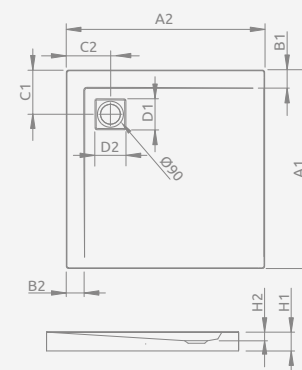

ARGOS C	A1	A2	B1	B2	C1	C2	D1	D2	H1	H2
80×80	800	800	80	80	200	200	135	135	55	20
90×90	900	900	80	80	200	200	135	135	55	20
100×100	1000	1000	80	80	200	200	135	135	55	20