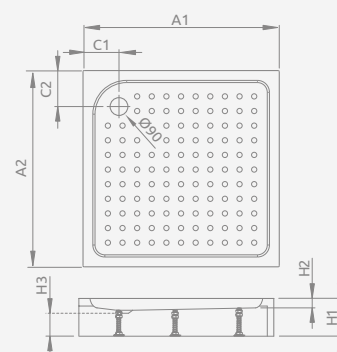

DELOS C с съемной панелью

Акриловый поддон со съемной панелью, отверстие под сифон Ø 90 мм, ножки в комплекте, рекомендуемые сифоны TB90, TB21, TBXS, R500, R580, R510, 690 P, R400 SLIM, R400W SLIM.

DELOS C + ПАНЕЛЬ	A1	A2	C1	C2	H1	H2	H3
80×80	800	800	180	180	145	12	94
90×90	900	900	180	180	150	12	94
100×100	1000	1000	180	180	155	12	94

Доступны дополнительные ножки
Больше информации на стр. 562.

ARGOS C	A1	A2	B1	B2	C1	C2	D1	D2	H1	H2
80×80	800	800	80	80	200	200	135	135	55	20
90×90	900	900	80	80	200	200	135	135	55	20
100×100	1000	1000	80	80	200	200	135	135	55	20

Модель	№ арт.
RODOS C Compact 80×80	4K88155-04
RODOS C Compact 90×90	4K99155-04

RODOS C Compact

Поддон с цельнолитой панелью (со всех сторон). Отверстие под сифон Ø 90 мм. Ножки в комплекте, рекомендуемый сифоны TB90, TB21, TBXS, 690 P.

RODOS C	A1	A2	C1	C2	H1	H2	H3
80×80	800	800	165	165	165	30	90
90×90	900	900	210	210	165	30	90