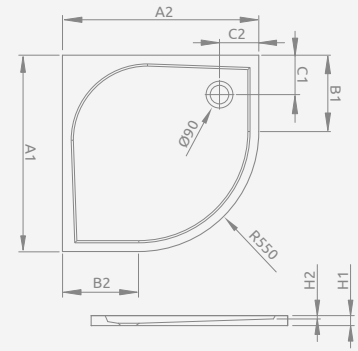

Модель	№ арт.
DELOS A 80×80	SDA0808-01
DELOS A 85×85	SDA8585-01
DELOS A 90×90	SDA0909-01
DELOS A 100×100	SDA1010-01

DELOS A

Низкий поддон, комплект ножек приобретает отдельно. Отверстие под сифон $\varnothing 90$ мм, рекомендуемый сифоны TB90, TB21, TBXS, R500, R580, R510, R400 SLIM, R400W SLIM, 690 P.

Доступны дополнительные ножки – Больше информации на стр. 562.

DELOS A	A1	A2	B1	B2	C1	C2	H1	H2
80×80	800	800	250	250	180	180	45	12
85×85	850	850	300	300	180	180	45	12
90×90	900	900	350	350	180	180	45	12
100×100	1000	1000	450	450	180	180	50	12

Модель	№ арт.
PATMOS A 80×80	4S88155-03
PATMOS A 90×90	4S99155-03
PATMOS A 100×100	4S11155-03

PATMOS A

Акриловый поддон со съемной панелью, отверстие под сифон $\varnothing 90$ мм, ножки в комплекте, рекомендуемые сифоны TB21, TBXS, 690 P.

*Размер нижней части поддона

RODOS A	A1	A2	B1	B2	C1	C2	H1	H2	H3
80×80	810*	810*	350	350	165	165	165	20	80
90×90	910*	910*	350	350	210	210	165	20	80