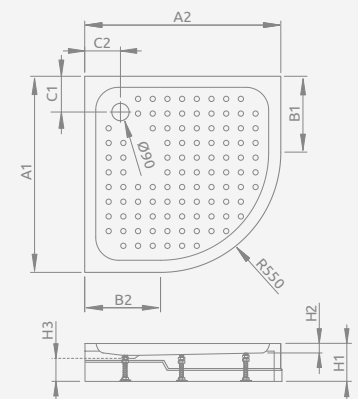

PATMOS A Compact

Поддон с цельнолитой панелью (со всех сторон). Отверстие под сифон $\varnothing 90$ мм, рекомендуемый сифоны TB21, TBXS, 690 P.

PATMOS A Compact	A1	A2	B1	B2	C1	C2	H1	H2	H3
80×80	800	800	250	250	220	220	160	45	95
90×90	900	900	350	350	220	220	160	45	95

Модель	№ арт.
RODOS A Compact 80×80	4P88155-03
RODOS A Compact 90×90	4P99155-03

RODOS A Compact

Поддон с цельнолитой панелью (со всех сторон). Отверстие под сифон $\varnothing 90$ мм. Ножки в комплекте, рекомендуемый сифоны TB90, TB21, TBXS, 690 P.

*Размер нижней части поддона

RODOS A	A1	A2	B1	B2	C1	C2	H1	H2	H3
80×80	810*	810*	350	350	165	165	165	20	80
90×90	910*	910*	350	350	210	210	165	20	80