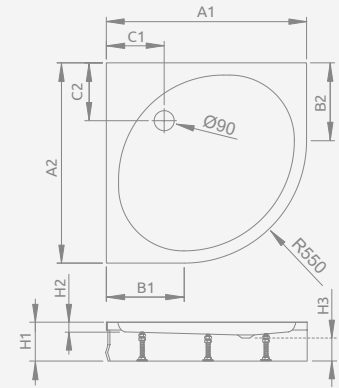

Модель	№ арт.
DELOS A 80×80	SDA0808-01
DELOS A 85×85	SDA8585-01
DELOS A 90×90	SDA0909-01
DELOS A 100×100	SDA1010-01

DELOS A

Низкий поддон, комплект ножек приобретает отдельно. Отверстие под сифон $\varnothing 90$ мм, рекомендуемый сифоны TB90, TB21, TBXS, R500, R580, R510, R400 SLIM, R400W SLIM, 690 P.

Доступны дополнительные ножки – Больше информации на стр. 562.

DELOS A	A1	A2	B1	B2	C1	C2	H1	H2
80×80	800	800	250	250	180	180	45	12
85×85	850	850	300	300	180	180	45	12
90×90	900	900	350	350	180	180	45	12
100×100	1000	1000	450	450	180	180	50	12

Модель	№ арт.
PATMOS A 80×80	4S88155-03
PATMOS A 90×90	4S99155-03
PATMOS A 100×100	4S11155-03

PATMOS A

Акриловый поддон со съемной панелью, отверстие под сифон $\varnothing 90$ мм, ножки в комплекте, рекомендуемые сифоны TB21, TBXS, 690 P.

*Размер нижней части поддона

RODOS A	A1	A2	B1	B2	C1	C2	H1	H2	H3
80×80	810*	810*	350	350	165	165	165	20	80
90×90	910*	910*	350	350	210	210	165	20	80