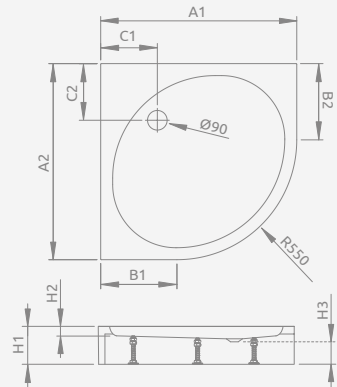

Доступны дополнительные ножки – Больше информации на стр. 562.

DELOS A	A1	A2	B1	B2	C1	C2	H1	H2
80×80	800	800	250	250	180	180	45	12
85×85	850	850	300	300	180	180	45	12
90×90	900	900	350	350	180	180	45	12
100×100	1000	1000	450	450	180	180	50	12

Модель	№ арт.
PATMOS A 80×80	4S88155-03
PATMOS A 90×90	4S99155-03
PATMOS A 100×100	4S11155-03

PATMOS A

Акриловый поддон со съемной панелью, отверстие под сифон $\varnothing 90$ мм, ножки в комплекте, рекомендуемые сифоны TB21, TBXS, 690 P.

PATMOS A Compact

Поддон с цельнолитой панелью (со всех сторон). Отверстие под сифон $\varnothing 90$ мм, рекомендуемый сифоны TB21, TBXS, 690 P.

PATMOS A Compact	A1	A2	B1	B2	C1	C2	H1	H2	H3
80×80	800	800	250	250	220	220	160	45	95
90×90	900	900	350	350	220	220	160	45	95

*Размер нижней части поддона

RODOS A	A1	A2	B1	B2	C1	C2	H1	H2	H3
80×80	810*	810*	350	350	165	165	165	20	80
90×90	910*	910*	350	350	210	210	165	20	80