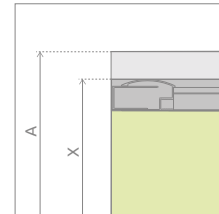

Classic C

Данное изделие доступно в следующих цветах фурнитуры:

01 Хром

04 Белый

Classic C + Delos C Compact

ПРОФИЛИ ЦВЕТА «ХРОМ»

Модель	Ширина (А)	Высота (Н)	ПРОЗРАЧНОЕ СТЕКЛО	ЦВЕТ СТЕКЛА		
			№ арт.	Графитовое № арт.	Фабрик № арт.	Коричневое № арт.
С 80	800×800	1850	30060-01-01	30060-01-05	30060-01-06	30060-01-08
С 90	900×900	1850	30050-01-01	30050-01-05	30050-01-06	30050-01-08

ПРОФИЛИ БЕЛОГО ЦВЕТА

Модель	Ширина (А)	Высота (Н)	ПРОЗРАЧНОЕ СТЕКЛО	ЦВЕТ СТЕКЛА		
			№ арт.	Графитовое № арт.	Фабрик № арт.	Коричневое № арт.
С 80	800×800	1850	30060-04-01	30060-04-05	30060-04-06	30060-04-08
С 90	900×900	1850	30050-04-01	30050-04-05	30050-04-06	30050-04-08

ТЕХНИЧЕСКИЕ РИСУНКИ

Модель	A	X	C	D	H
C 80×80	800	790-805	360-375	420	1850
C 90×90	900	890-905	415-430	490	1850

ДОПОЛНИТЕЛЬНЫЕ ОПЦИИ

ПЕЧАТЬ НА СТЕКЛЕ/
ГРАВИРОВКА
стр. 26/30

РАСШИРИТЕЛЬНЫЕ
ПРОФИЛИ
стр. 21

Расширительные профили	№ арт.
 Профиль П-образный +2 см белый	P01-112185004
Профиль П-образный +4 см белый	P01-124185004
Профиль П-образный +2 см Chrome	P01-112185001
Профиль П-образный +4 см Chrome	P01-124185001

МОДЕЛЬНЫЙ РЯД

Размеры указаны в мм