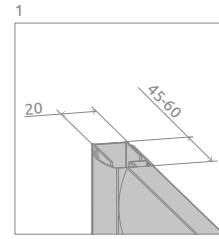

Classic C

Данное изделие доступно в следующих цветах фурнитуры:

01 Хром

04 Белый

Classic C + Delos C Compact

ПРОФИЛИ ЦВЕТА «ХРОМ»

Модель	Ширина (А)	Высота (Н)	ПРОЗРАЧНОЕ СТЕКЛО	ЦВЕТ СТЕКЛА		
			№ арт.	Графитовое № арт.	Фабрик № арт.	Коричневое № арт.
С 80	800×800	1850	30060-01-01	30060-01-05	30060-01-06	30060-01-08
С 90	900×900	1850	30050-01-01	30050-01-05	30050-01-06	30050-01-08

ПРОФИЛИ БЕЛОГО ЦВЕТА

Модель	Ширина (А)	Высота (Н)	ПРОЗРАЧНОЕ СТЕКЛО	ЦВЕТ СТЕКЛА		
			№ арт.	Графитовое № арт.	Фабрик № арт.	Коричневое № арт.
С 80	800×800	1850	30060-04-01	30060-04-05	30060-04-06	30060-04-08
С 90	900×900	1850	30050-04-01	30050-04-05	30050-04-06	30050-04-08

ТЕХНИЧЕСКИЕ РИСУНКИ

Модель	A	X	C	D	H
C 80×80	800	790-805	360-375	420	1850
C 90×90	900	890-905	415-430	490	1850

ДОПОЛНИТЕЛЬНЫЕ ОПЦИИ

ПЕЧАТЬ НА СТЕКЛЕ/
ГРАВИРОВКА
стр. 26/30

РАСШИРИТЕЛЬНЫЕ
ПРОФИЛИ
стр. 21

Расширительные профили	№ арт.
 Профиль П-образный +2 см белый	P01-112185004
Профиль П-образный +4 см белый	P01-124185004
Профиль П-образный +2 см Chrome	P01-112185001
Профиль П-образный +4 см Chrome	P01-124185001

МОДЕЛЬНЫЙ РЯД

Размеры указаны в мм