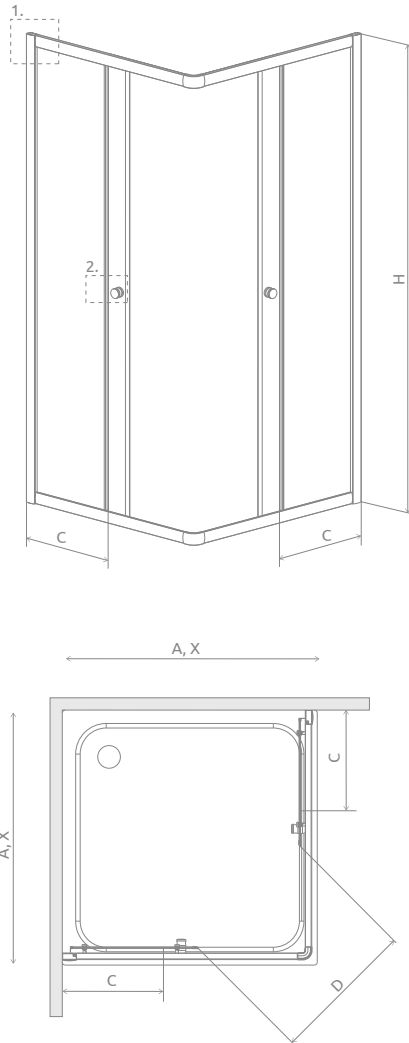

Classic C

Данное изделие доступно в следующих цветах фурнитуры:

01 Хром

04 Белый

Classic C + Delos C Compact

ПРОФИЛИ ЦВЕТА «ХРОМ»

Модель	Ширина (А)	Высота (Н)	ПРОЗРАЧНОЕ СТЕКЛО	ЦВЕТ СТЕКЛА		
			№ арт.	Графитовое № арт.	Фабрик № арт.	Коричневое № арт.
С 80	800×800	1850	30060-01-01	30060-01-05	30060-01-06	30060-01-08
С 90	900×900	1850	30050-01-01	30050-01-05	30050-01-06	30050-01-08

ПРОФИЛИ БЕЛОГО ЦВЕТА

Модель	Ширина (А)	Высота (Н)	ПРОЗРАЧНОЕ СТЕКЛО	ЦВЕТ СТЕКЛА		
			№ арт.	Графитовое № арт.	Фабрик № арт.	Коричневое № арт.
С 80	800×800	1850	30060-04-01	30060-04-05	30060-04-06	30060-04-08
С 90	900×900	1850	30050-04-01	30050-04-05	30050-04-06	30050-04-08

ТЕХНИЧЕСКИЕ РИСУНКИ

Модель	A	X	C	D	H
C 80×80	800	790-805	360-375	420	1850
C 90×90	900	890-905	415-430	490	1850

ДОПОЛНИТЕЛЬНЫЕ ОПЦИИ

ПЕЧАТЬ НА СТЕКЛЕ/
ГРАВИРОВКА
стр. 26/30

РАСШИРИТЕЛЬНЫЕ
ПРОФИЛИ
стр. 21

Расширительные профили	№ арт.
 Профиль П-образный +2 см белый	P01-112185004
Профиль П-образный +4 см белый	P01-124185004
Профиль П-образный +2 см Chrome	P01-112185001
Профиль П-образный +4 см Chrome	P01-124185001

МОДЕЛЬНЫЙ РЯД

Размеры указаны в мм