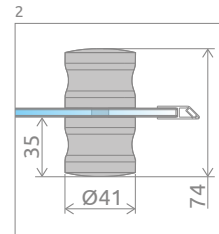

Classic C

Данное изделие доступно в следующих цветах фурнитуры:

01 Хром

04 Белый

Classic C + Delos C Compact

ПРОФИЛИ ЦВЕТА «ХРОМ»

Модель	Ширина (А)	Высота (Н)	ПРОЗРАЧНОЕ СТЕКЛО	ЦВЕТ СТЕКЛА		
			№ арт.	Графитовое № арт.	Фабрик № арт.	Коричневое № арт.
С 80	800×800	1850	30060-01-01	30060-01-05	30060-01-06	30060-01-08
С 90	900×900	1850	30050-01-01	30050-01-05	30050-01-06	30050-01-08

ПРОФИЛИ БЕЛОГО ЦВЕТА

Модель	Ширина (А)	Высота (Н)	ПРОЗРАЧНОЕ СТЕКЛО	ЦВЕТ СТЕКЛА		
			№ арт.	Графитовое № арт.	Фабрик № арт.	Коричневое № арт.
С 80	800×800	1850	30060-04-01	30060-04-05	30060-04-06	30060-04-08
С 90	900×900	1850	30050-04-01	30050-04-05	30050-04-06	30050-04-08

ТЕХНИЧЕСКИЕ РИСУНКИ

Модель	A	X	C	D	H
C 80×80	800	790-805	360-375	420	1850
C 90×90	900	890-905	415-430	490	1850

ДОПОЛНИТЕЛЬНЫЕ ОПЦИИ

ПЕЧАТЬ НА СТЕКЛЕ/
ГРАВИРОВКА
стр. 26/30

РАСШИРИТЕЛЬНЫЕ
ПРОФИЛИ
стр. 21

Расширительные профили	№ арт.
 Профиль П-образный +2 см белый	P01-112185004
Профиль П-образный +4 см белый	P01-124185004
Профиль П-образный +2 см Chrome	P01-112185001
Профиль П-образный +4 см Chrome	P01-124185001

МОДЕЛЬНЫЙ РЯД

Размеры указаны в мм