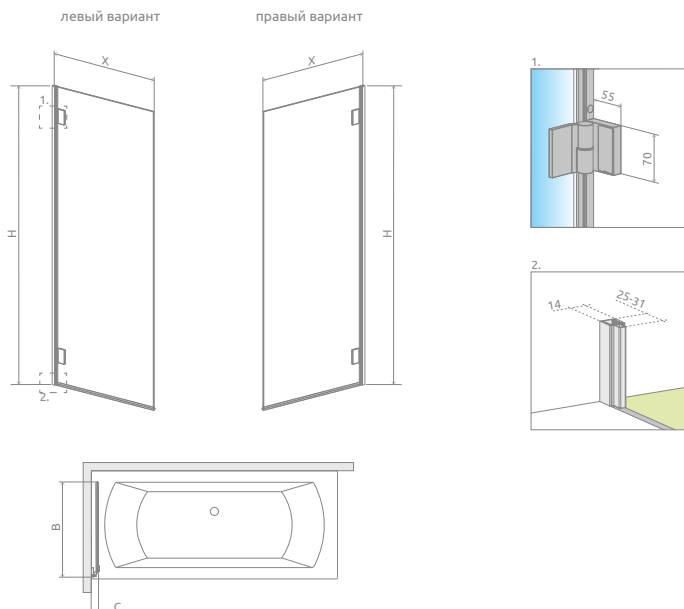

Carena PNJ I

ДОПОЛНИТЕЛЬНЫЕ ОПЦИИ

Данное изделие доступно
в цвете фурнитуры:

01 Хром

Модель	Ширина (X)	Высота (H)	ПРОЗРАЧНОЕ СТЕКЛО
			№ арт.
PNJ I 67 L	670-676	1500	1202101-101L
PNJ I 67 R	670-676	1500	1202101-101R

ТЕХНИЧЕСКИЕ РИСУНКИ

Модель	X	B	C	H
PNJ I 67	670-676	668	50-56	1500