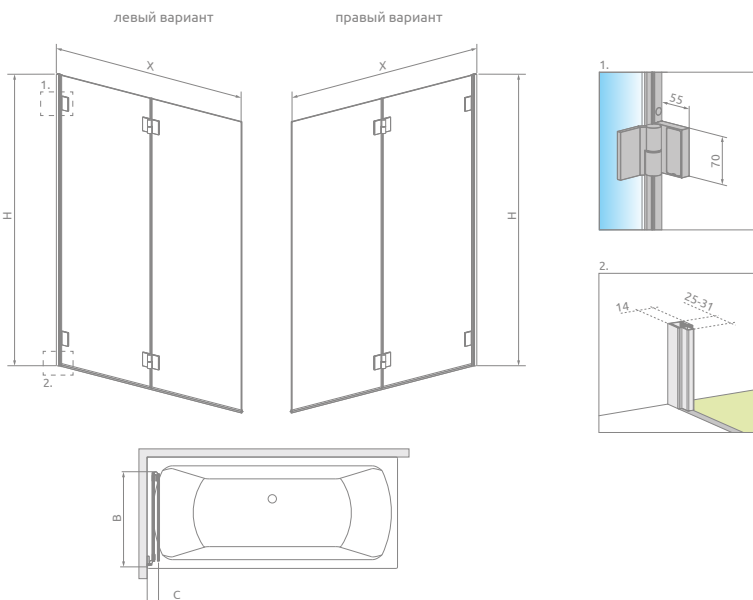

Carena PND I

ДОПОЛНИТЕЛЬНЫЕ ОПЦИИ

Данное изделие доступно в цвете фурнитуры:

01 Хром

Модель	Ширина (X)	Высота (H)	ПРОЗРАЧНОЕ СТЕКЛО
			№ арт.
PND I 130 L	1300-1306	1500	1202201-101L
PND I 130 R	1300-1306	1500	1202201-101R

ТЕХНИЧЕСКИЕ РИСУНКИ

Модель	X	B	C	H
PND I 130	1300-1306	675	82-88	1500

Размеры указаны в мм