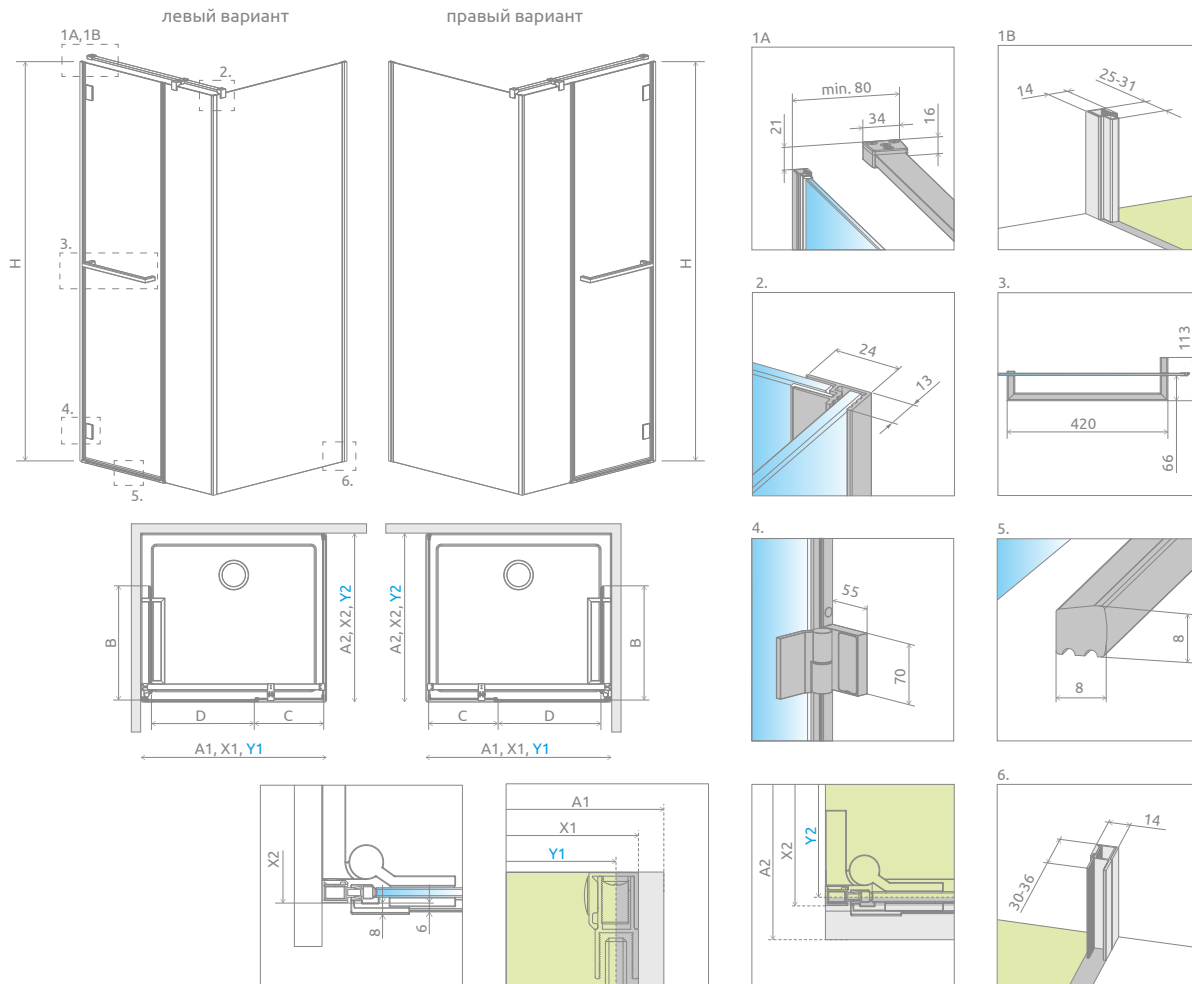

Carena KDJ

Данное изделие доступно
в цвете фурнитуры:

01 Хром

Carena KDJ + Giaros D

Модель	Ширина (A1×A2)	Размер к оси стекла (Y1×Y2)	Высота (H)	ПРОЗРАЧНОЕ СТЕКЛО
				№ арт.
KDJ 90 L*×90	900×900	884-890×878-884	1950	134402-01-01NL
KDJ 90 R*×90	900×900	884-890×878-884	1950	134402-01-01NR
KDJ 100 L*×80	1000×800	984-990×778-784	1950	134432-01-01NL
KDJ 100 R*×80	1000×800	984-990×778-784	1950	134432-01-01NR
KDJ 100 L*×90	1000×900	984-990×878-884	1950	134444-01-01NL
KDJ 100 R*×90	1000×900	984-990×878-884	1950	134444-01-01NR
KDJ 120 L*×80	1200×800	1184-1190×778-784	1950	134442-01-01NL
KDJ 120 R*×80	1200×800	1184-1190×778-784	1950	134442-01-01NR
KDJ 120 L*×90	1200×900	1184-1190×878-884	1950	134443-01-01NL
KDJ 120 R*×90	1200×900	1184-1190×878-884	1950	134443-01-01NR

* размер двери

ТЕХНИЧЕСКИЕ РИСУНКИ

Модель	A1	A2	X1	X2	Y1	Y2	B	C	D	H
KDJ 90×90	900	900	890-896	884-890	884-890	878-884	552	338	500	1950
KDJ 100×80	1000	800	990-996	784-790	984-990	778-784	552	438	500	1950
KDJ 100×90	1000	900	990-996	884-890	984-990	878-884	552	438	500	1950
KDJ 120×80	1200	800	1190-1196	784-790	1184-1190	778-784	552	638	500	1950
KDJ 120×90	1200	900	1190-1196	884-890	1184-1190	878-884	552	638	500	1950

ДОПОЛНИТЕЛЬНЫЕ ОПЦИИ

Расширительные профили	№ арт.
Профиль П-образный +1 см	P01-132195001
Профиль П-образный +2 см	P01-133195001

* Не разрешается монтаж расширительных профилей со стороны петель

МОДЕЛЬНЫЙ РЯД

Размеры указаны в мм