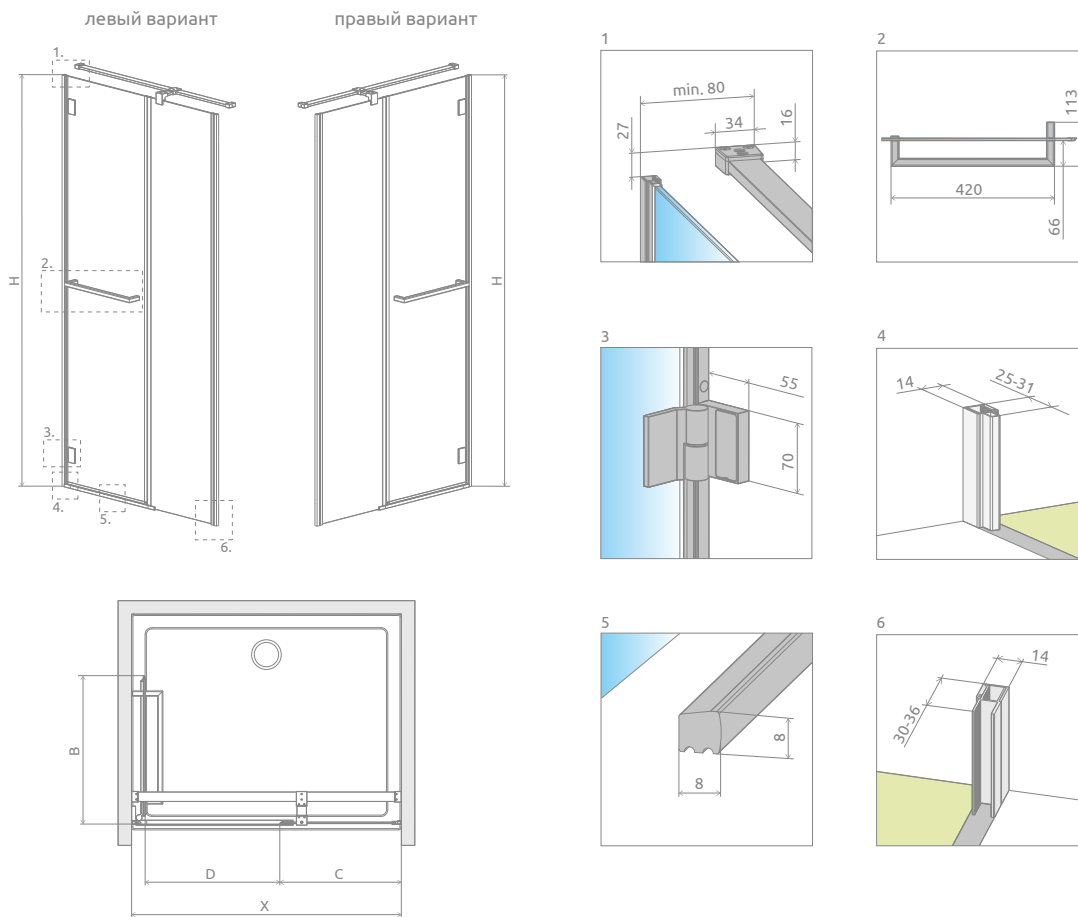

## Carena DWJ

СТЕКЛО  
ММ 6

Easy  
Clean®

Данное изделие доступно  
в цвете фурнитуры:

01 Хром

Carena DWJ + Argos D

Модель	Ширина ниши (X)	Высота (H)	ПРОЗРАЧНОЕ СТЕКЛО
			№ арт.
DWJ 90 L	893-905	1950	134302-01-01NL
DWJ 90 R	893-905	1950	134302-01-01NR
DWJ 100 L	993-1005	1950	134322-01-01NL
DWJ 100 R	993-1005	1950	134322-01-01NR
DWJ 110 L	1093-1105	1950	134333-01-01NL
DWJ 110 R	1093-1105	1950	134333-01-01NR
DWJ 120 L	1193-1205	1950	134332-01-01NL
DWJ 120 R	1193-1205	1950	134332-01-01NR

# ТЕХНИЧЕСКИЕ РИСУНКИ

Модель	X	B	C	D	H
DWJ 90	893-905	552	344-350	500	1950
DWJ 100	993-1005	552	444-450	500	1950
DWJ 110	1093-1105	552	544-550	500	1950
DWJ 120	1193-1205	552	644-650	500	1950

## ДОПОЛНИТЕЛЬНЫЕ ОПЦИИ

ПОД ЗАКАЗ стр. 6	ВАРИАНТЫ ЦВЕТА СТЕКЛА стр. 11	ПЕЧАТЬ НА СТЕКЛЕ/ ГРАВИРОВКА стр. 26/30	РАСШИРИТЕЛЬ- НЫЕ ПРОФИЛИ стр. 21	МАКСИМАЛЬНАЯ ВЫСОТА стр. 17

Расширительные профили	№ арт.
Профиль П-образный +1 см	P01-132195001
Профиль П-образный +2 см	P01-133195001

## МОДЕЛЬНЫЙ РЯД

Размеры указаны в мм