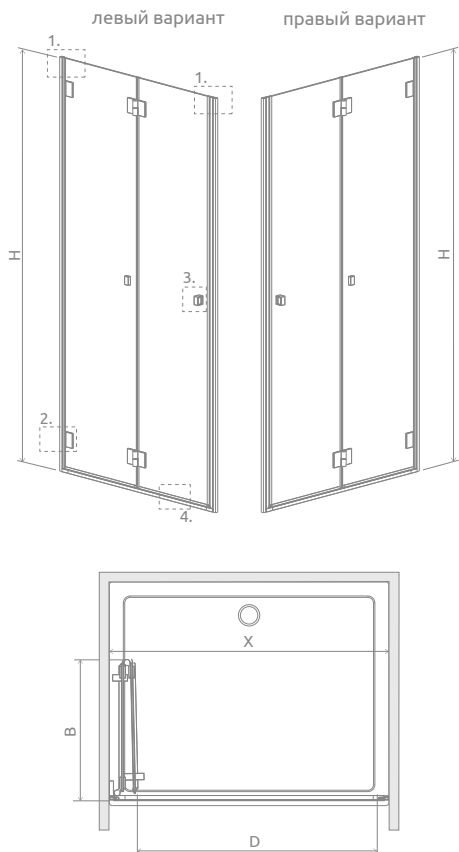

Carena DWB

Данное изделие доступно
в цвете фурнитуры:

01 Хром

Carena DWB + Giaros C

Модель	Ширина ниши (X)	Высота (H)	ПРОЗРАЧНОЕ СТЕКЛО
			№ арт.
DWB 70 L	693-705	1950	134582-01-01NL
DWB 70 R	693-705	1950	134582-01-01NR
DWB 80 L	793-805	1950	134512-01-01NL
DWB 80 R	793-805	1950	134512-01-01NR
DWB 90 L	893-905	1950	134502-01-01NL
DWB 90 R	893-905	1950	134502-01-01NR

ТЕХНИЧЕСКИЕ РИСУНКИ

Модель	X	B	D	H
DWB 70	693-705	350	565	1950
DWB 80	793-805	400	665	1950
DWB 90	893-905	450	765	1950

ДОПОЛНИТЕЛЬНЫЕ ОПЦИИ

ПОД ЗАКАЗ стр. 6	ВАРИАНТЫ ЦВЕТА СТЕКЛА стр. 11	ПЕЧАТЬ НА СТЕКЛЕ/ ГРАВИРОВКА стр. 26/30	РАСШИРИТЕЛЬ- НЫЕ ПРОФИЛИ стр. 21	МАКСИМАЛЬНАЯ ВЫСОТА стр. 17

Расширительные профили	№ арт.
Профиль П-образный +1 см	P01-132195001
Профиль П-образный +2 см	P01-133195001

* Не разрешается монтаж расширительных профилей со стороны петель

МОДЕЛЬНЫЙ РЯД