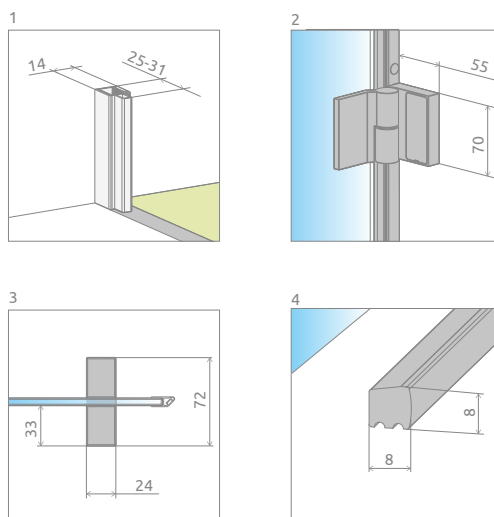

Carena DWB

Данное изделие доступно
в цвете фурнитуры:

01 Хром

Carena DWB + Giaros C

Модель	Ширина ниши (X)	Высота (H)	ПРОЗРАЧНОЕ СТЕКЛО
			№ арт.
DWB 70 L	693-705	1950	134582-01-01NL
DWB 70 R	693-705	1950	134582-01-01NR
DWB 80 L	793-805	1950	134512-01-01NL
DWB 80 R	793-805	1950	134512-01-01NR
DWB 90 L	893-905	1950	134502-01-01NL
DWB 90 R	893-905	1950	134502-01-01NR

ТЕХНИЧЕСКИЕ РИСУНКИ

Модель	X	B	D	H
DWB 70	693-705	350	565	1950
DWB 80	793-805	400	665	1950
DWB 90	893-905	450	765	1950

ДОПОЛНИТЕЛЬНЫЕ ОПЦИИ

ПОД ЗАКАЗ стр. 6	ВАРИАНТЫ ЦВЕТА СТЕКЛА стр. 11	ПЕЧАТЬ НА СТЕКЛЕ/ ГРАВИРОВКА стр. 26/30	РАСШИРИТЕЛЬ- НЫЕ ПРОФИЛИ стр. 21	МАКСИМАЛЬНАЯ ВЫСОТА стр. 17

Расширительные профили	№ арт.
Профиль П-образный +1 см	P01-132195001
Профиль П-образный +2 см	P01-133195001

* Не разрешается монтаж расширительных профилей со стороны петель

МОДЕЛЬНЫЙ РЯД