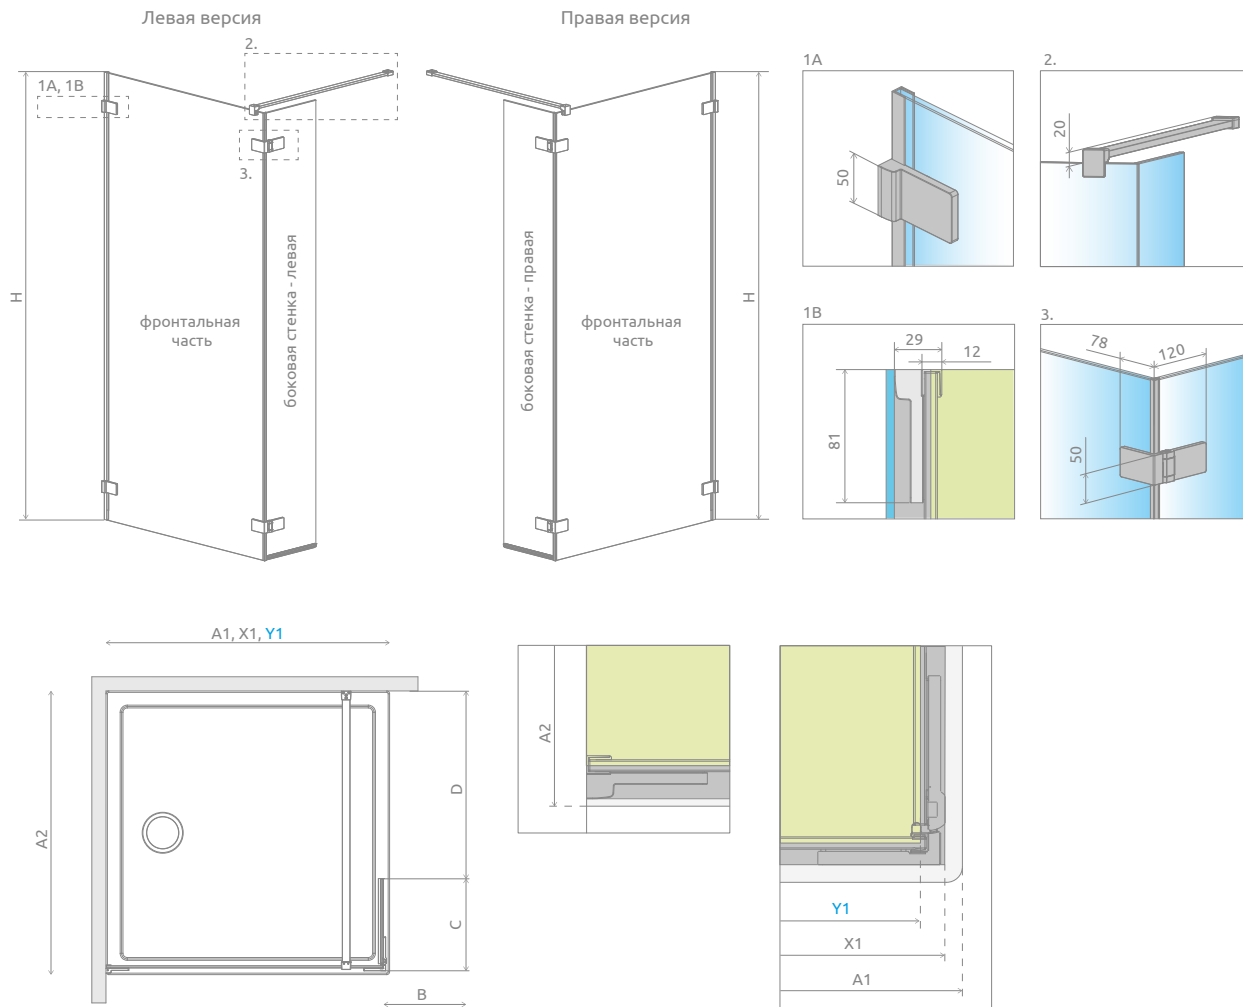

Arta Walk-in

СТЕКЛО 8
ММ

Easy
Clean®

Chrome+
СТАНДАРТ

Данное изделие доступно
в цвете фурнитуры:

03 Chrome+

Arta Walk-in + Giaros D

В заказе нужно указать 2 номера артикулов: фронтальной части и боковой стенки.

ФРОНТАЛЬНАЯ ЧАСТЬ

Модель	Ширина (X1)	Размер к оси стекла (Y1)	Высота (H)	ПРОЗРАЧНОЕ СТЕКЛО
				№ арт.
Walk-in front 80	786-796	773-783	2000	386280-03-01
Walk-in front 90	886-896	873-883	2000	386290-03-01
Walk-in front 100	986-996	973-983	2000	386210-03-01
Walk-in front 110	1086-1096	1073-1083	2000	386211-03-01
Walk-in front 120	1186-1196	1173-1183	2000	386212-03-01
Walk-in front 130	1286-1296	1273-1283	2000	386213-03-01
Walk-in front 140	1386-1396	1373-1383	2000	386214-03-01

БОКОВАЯ СТЕНКА

Модель	Ширина (C)	Высота (H)	ПРОЗРАЧНОЕ СТЕКЛО
			№ арт.
Sidewall 40 L	400	2000	386010-03-01L
Sidewall 40 R	400	2000	386010-03-01R

ТЕХНИЧЕСКИЕ РИСУНКИ

Walk-in

Фронтальная часть	A1	A2	X1	Y1	H
Front 80	800	max 1200	786-796	773-783	2000
Front 90	900	max 1200	886-896	873-883	2000
Front 100	1000	max 1200	986-996	973-983	2000
Front 110	1100	max 1200	1086-1096	1073-1083	2000
Front 120	1200	max 1200	1186-1196	1173-1183	2000
Front 130	1300	max 1200	1286-1296	1273-1283	2000
Front 140	1400	max 1200	1386-1396	1373-1383	2000

МОДЕЛЬНЫЙ РЯД

Размеры указаны в мм