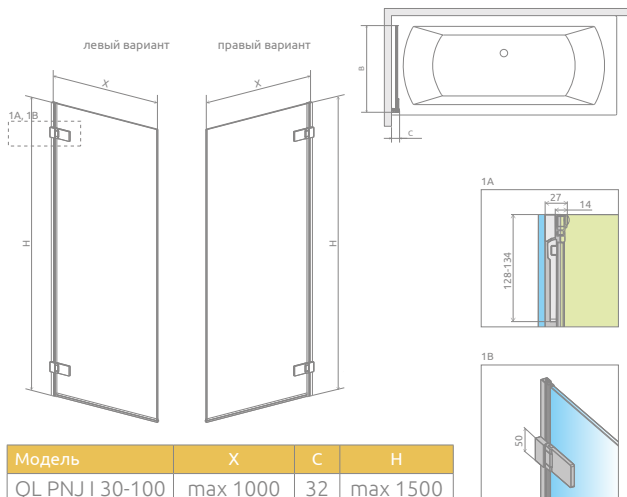

Модель	Ширина (X)	Высота (H)	ПРОЗРАЧНОЕ СТЕКЛО
			№ арт.
PNJ I 70 L	702-708	1500	210101-01L
PNJ I 70 R	702-708	1500	210101-01R
QL PNJ I 30-100	300-1000	max 1500	10102500-03-01L
QL PNJ I 30-100	300-1000	max 1500	10102500-03-01R

ТЕХНИЧЕСКИЕ РИСУНКИ

Arta

Модель	X	C	H
QL PNJ I 30-100	max 1000	32	max 1500

ТЕХНИЧЕСКИЕ РИСУНКИ

Arta QL

Модель	X	B	C	H
PNJ I 70	702-708	673	56-62	1500