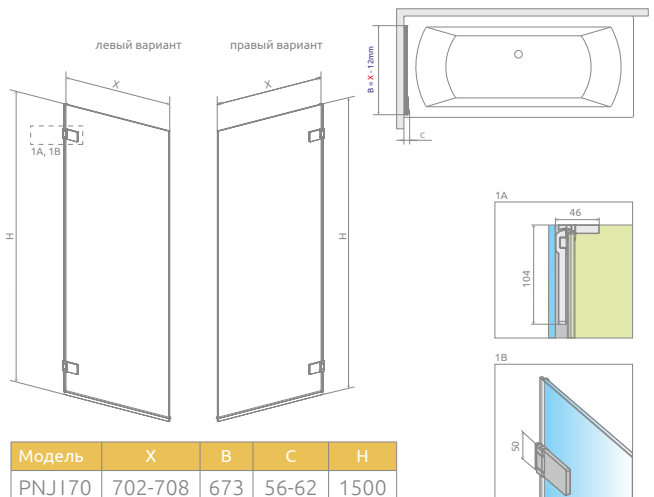

Модель	Ширина (X)	Высота (H)	ПРОЗРАЧНОЕ СТЕКЛО
			№ арт.
PNJ I 70 L	702-708	1500	210101-01L
PNJ I 70 R	702-708	1500	210101-01R
QL PNJ I 30-100	300-1000	max 1500	10102500-03-01L
QL PNJ I 30-100	300-1000	max 1500	10102500-03-01R

ТЕХНИЧЕСКИЕ РИСУНКИ

Arta

Модель	X	C	H
QL PNJ I 30-100	max 1000	32	max 1500

ТЕХНИЧЕСКИЕ РИСУНКИ

Arta QL

Модель	X	B	C	H
PNJ I 70	702-708	673	56-62	1500