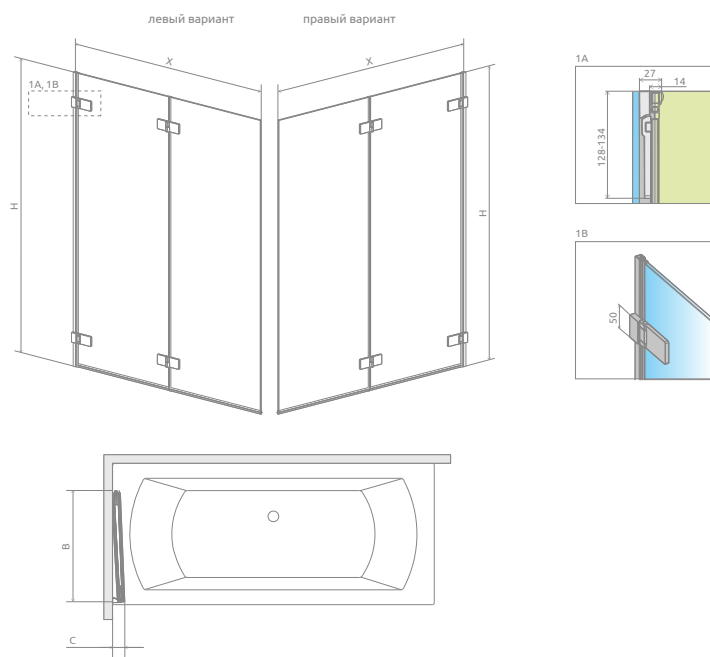

Arta PND I

ДОПОЛНИТЕЛЬНЫЕ ОПЦИИ

Данное изделие доступно
в цвете фурнитуры:

03 Chrome+

Модель	Ширина (X)	Высота (H)	ПРОЗРАЧНОЕ СТЕКЛО
			№ арт.
PND I 130 L	1300-1306	1500	210213-01L
PND I 130 R	1300-1306	1500	210213-01R

ТЕХНИЧЕСКИЕ РИСУНКИ

Модель	X	B	C	H
PND I 130	1300-1306	645	65-71	1500