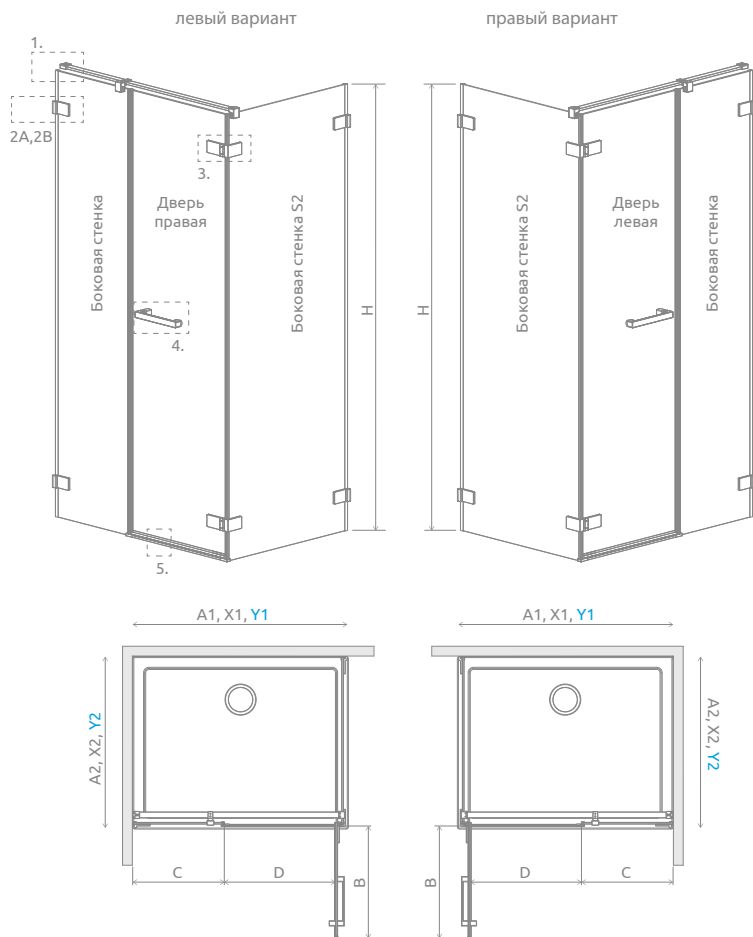

ТЕХНИЧЕСКИЕ РИСУНКИ