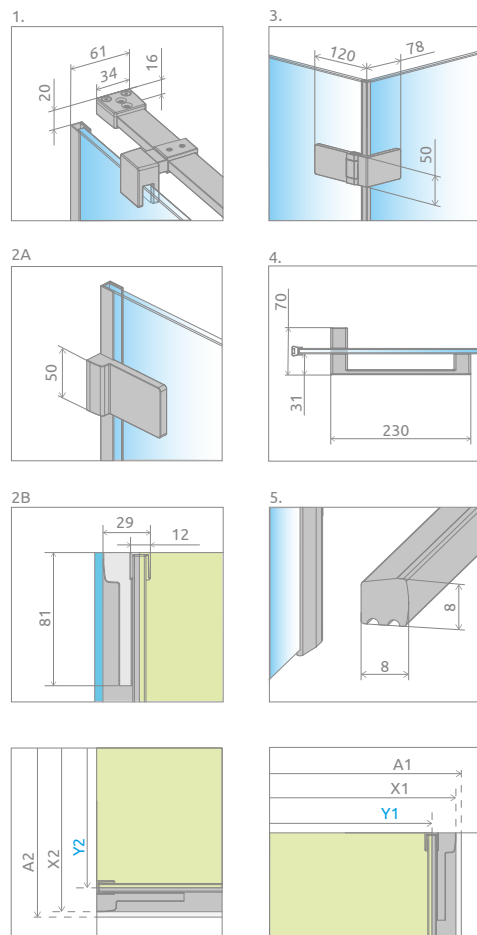

ТЕХНИЧЕСКИЕ РИСУНКИ