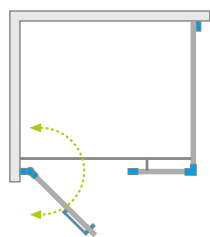

Arta KDS I

Данное изделие доступно
в цвете фурнитуры:

03 Chrome+

Arta KDS I + душевая плита

В заказе нужно указать 3 номера артикулов: фронтальной части кабины (2 номера) и боковой стенки S2. При оформлении заказа, пожалуйста, указывайте все номера артикулов.

ФРОНТАЛЬНАЯ ЧАСТЬ (створка двери и неподвижное стекло)

Модель	Ширина (A1)	Размер к оси стекла (Y1)	Высота (H)	Наименование	ПРОЗРАЧНОЕ СТЕКЛО
					№ арт.
KDS I front 90 L	900	873-879	2000	Door W 520 L	386520-03-01L
				KDS I front wall 300	1386100-03-01
KDS I front 90 R	900	873-879	2000	Door W 520 R	386520-03-01R
				KDS I front wall 300	1386100-03-01
KDS I front 100 L	1000	973-979	2000	Door W 620 L	386620-03-01L
				KDS I front wall 300	1386100-03-01
KDS I front 100 R	1000	973-979	2000	Door W 620 R	386620-03-01R
				KDS I front wall 300	1386100-03-01
KDS I front 110 L	1100	1073-1079	2000	Door W 620 L	386620-03-01L
				KDS I front wall 400	1386102-03-01
KDS I front 110 R	1100	1073-1079	2000	Door W 620 R	386620-03-01R
				KDS I front wall 400	1386102-03-01
KDS I front 120 L	1200	1173-1179	2000	Door W 820 L	386820-03-01L
				KDS I front wall 300	1386100-03-01
KDS I front 120 R	1200	1173-1179	2000	Door W 820 R	386820-03-01R
				KDS I front wall 300	1386100-03-01
KDS I front 130 L	1300	1273-1279	2000	Door W 820 L	386820-03-01L
				KDS I front wall 400	1386102-03-01
KDS I front 130 R	1300	1273-1279	2000	Door W 820 R	386820-03-01R
				KDS I front wall 400	1386102-03-01
KDS I front 140 L	1400	1373-1379	2000	Door W 820 L	386820-03-01L
				KDS I front wall 500	1386105-03-01
KDS I front 140 R	1400	1373-1379	2000	Door W 820 R	386820-03-01R
				KDS I front wall 500	1386105-03-01

БОКОВАЯ СТЕНКА S2

Модель	Ширина (A2)	Размер к оси стекла (Y2)	Высота (H)	ПРОЗРАЧНОЕ СТЕКЛО
				№ арт.
S2 70	700	673-683	2000	386109-03-01
S2 75	750	723-733	2000	386108-03-01
S2 80	800	773-783	2000	386110-03-01
S2 90	900	873-883	2000	386111-03-01
S2 100	1000	973-983	2000	386112-03-01

МОДЕЛЬНЫЙ РЯД

Размеры указаны в мм