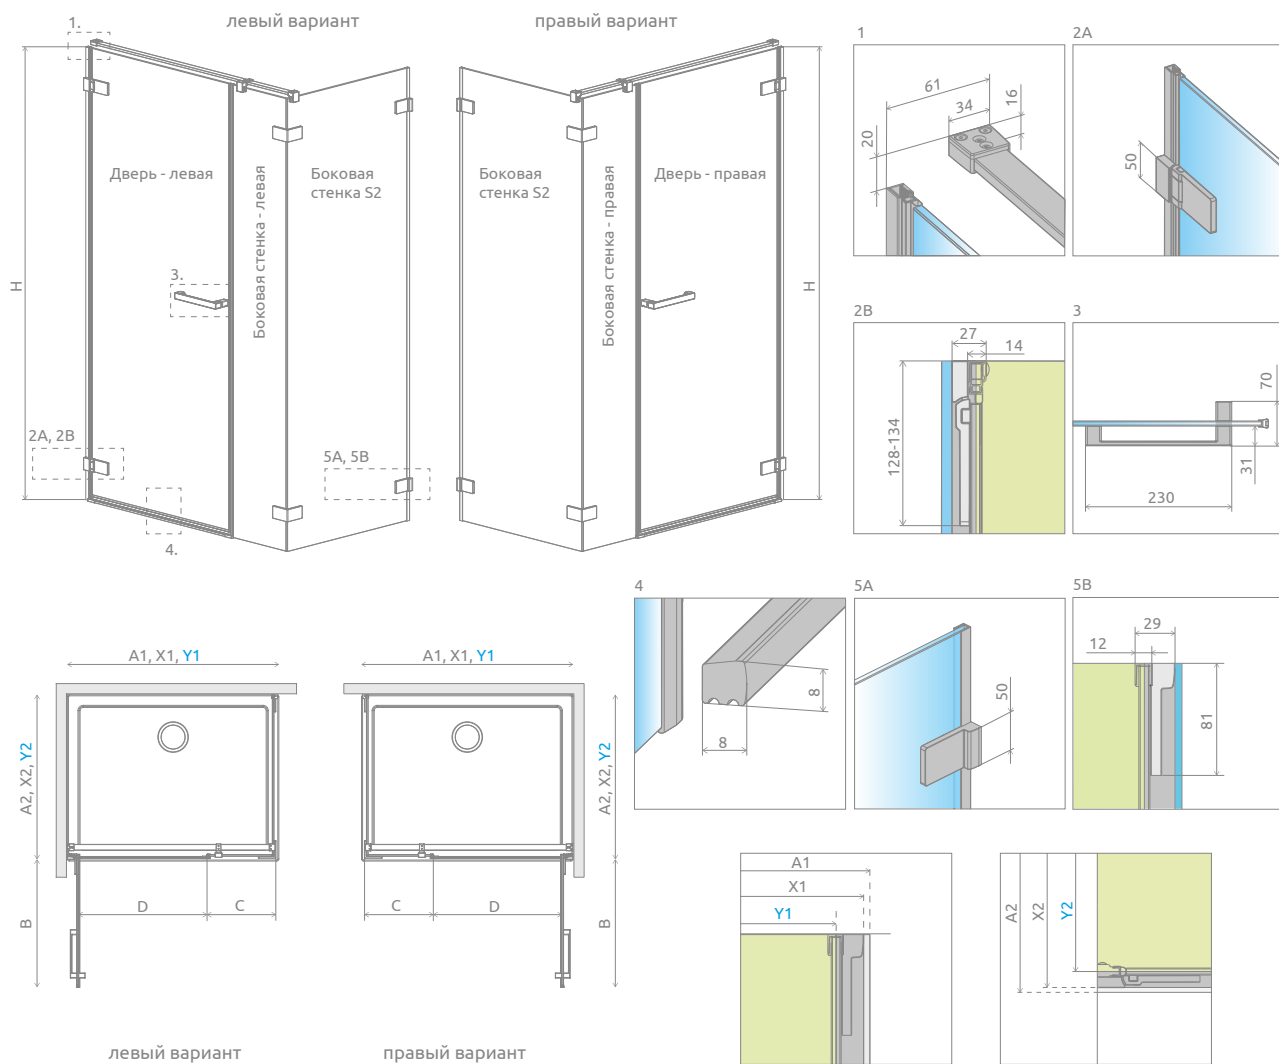

ТЕХНИЧЕСКИЕ РИСУНКИ