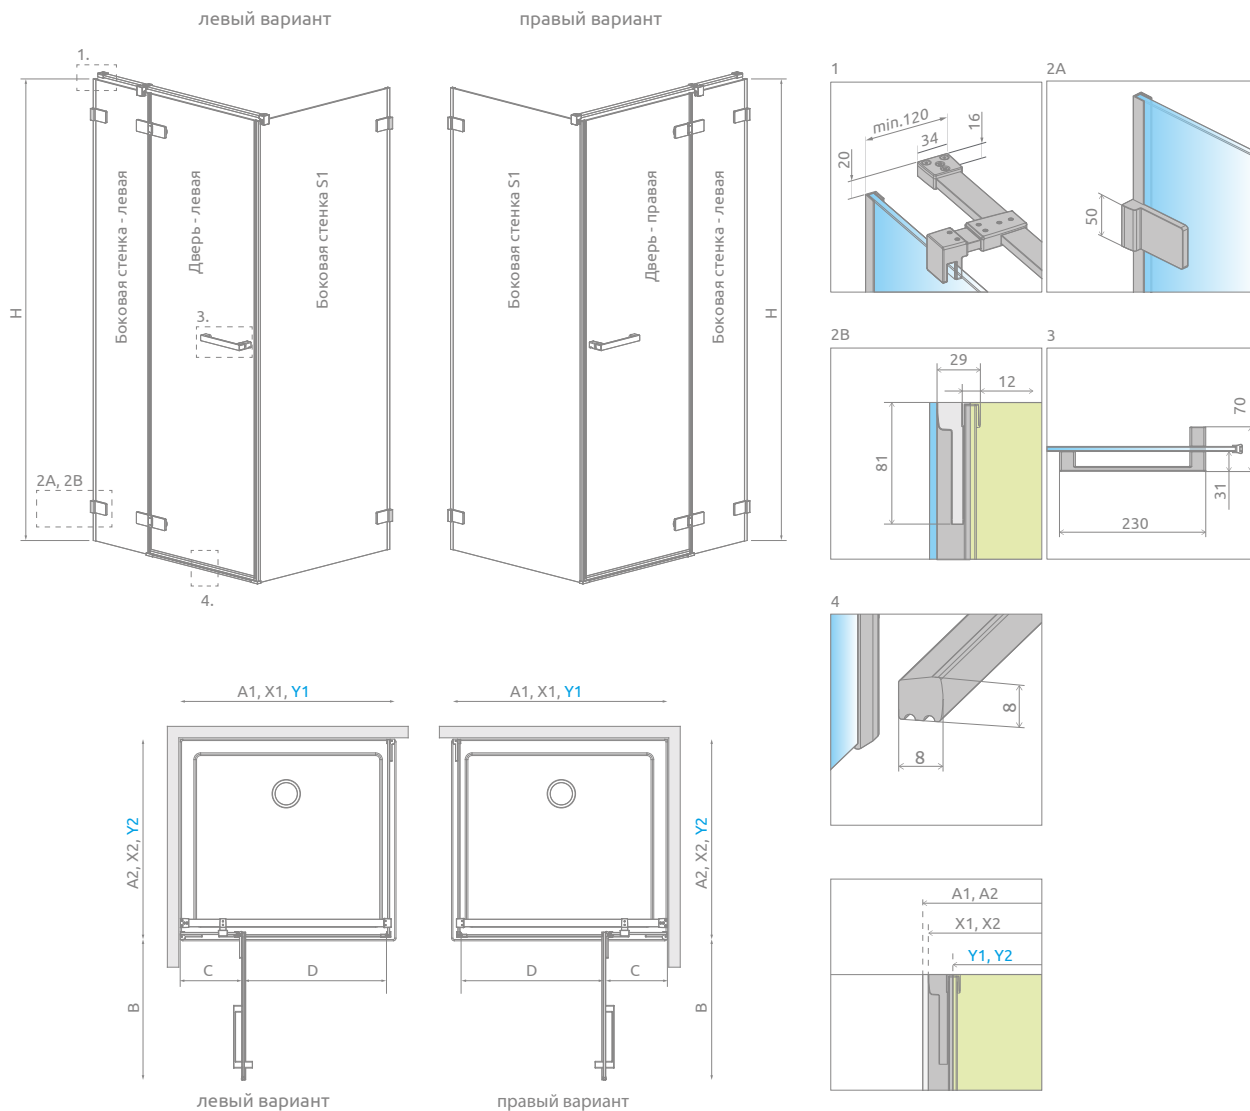

ТЕХНИЧЕСКИЕ РИСУНКИ