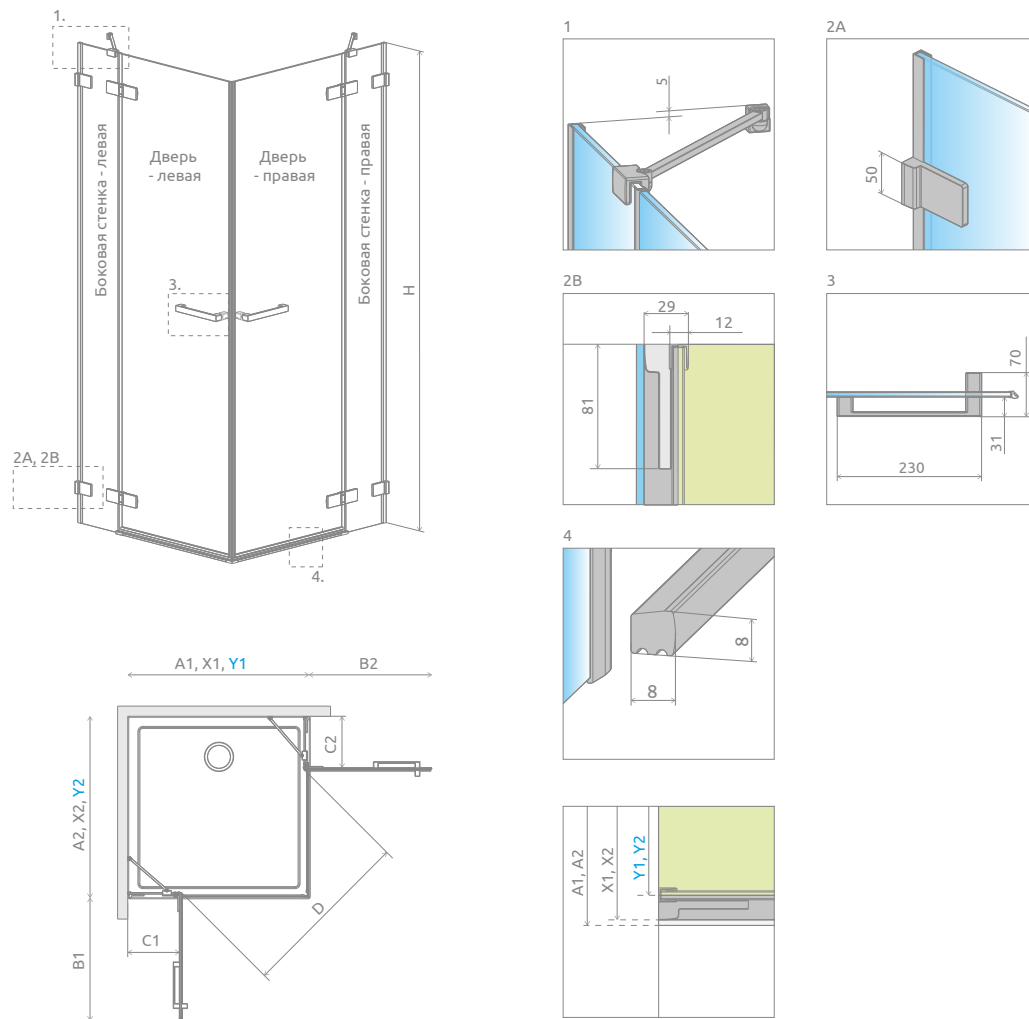

Arta KDD II

СТЕКЛО
ММ 8

Easy
Clean®

Chrome+
СТАНДАРТ

Данное изделие доступно
в цвете фурнитуры:

03 Chrome+

В заказе нужно указать 4 номера артикулов: левой части (2 номера) и правой части кабины (2 номера). При оформлении заказа, пожалуйста, указывайте все номера артикулов.

ЛЕВАЯ ЧАСТЬ КАБИНЫ

Модель	Ширина (A1)	Размер к оси стекла (Y1)	Высота (H)	Наименование	ПРОЗРАЧНОЕ СТЕКЛО
					№ арт.
KDD II 80 L	800	773-783	2000	Door G 520 L	386420-03-01L
				KDD II front wall 235 L	386170-03-01L
KDD II 90 L	900	873-883	2000	Door G 620 L	386455-03-01L
				KDD II front wall 235 L	386170-03-01L
KDD II 100 L	1000	973-983	2000	Door G 620 L	386455-03-01L
				KDD II front wall 335 L	386172-03-01L

ПРАВАЯ ЧАСТЬ КАБИНЫ

Модель	Ширина (A2)	Размер к оси стекла (Y2)	Высота (H)	Наименование	ПРОЗРАЧНОЕ СТЕКЛО
					№ арт.
KDD II 80 R	800	773-783	2000	Door G 520 R	386420-03-01R
				KDD II front wall 235 R	386170-03-01R
KDD II 90 R	900	873-883	2000	Door G 620 R	386455-03-01R
				KDD II front wall 235 R	386170-03-01R
KDD II 100 R	1000	973-983	2000	Door G 620 R	386455-03-01R
				KDD II front wall 335 R	386172-03-01R

Модель	A1	A2	X1	X2	Y1	Y2	B1	B2	C1	C2	D	H
KDD II 80L×80R	800	800	795-805	795-805	773-783	773-783	505	505	256-266	256-266	715	2000
KDD II 80L×90R	800	900	795-805	895-905	773-783	873-883	505	605	256-266	256-266	790	2000
KDD II 80L×100R	800	1000	795-805	995-1005	773-783	973-983	505	605	256-266	356-366	790	2000
KDD II 90L×80R	900	800	895-905	795-805	873-883	773-783	605	505	256-266	256-266	790	2000
KDD II 90L×90R	900	900	895-905	895-905	873-883	873-883	605	605	256-266	256-266	855	2000
KDD II 90L×100R	900	1000	895-905	995-1005	873-883	973-983	605	605	256-266	356-366	855	2000
KDD II 100L×80R	1000	800	995-1005	795-805	973-983	773-783	605	505	356-366	256-266	790	2000
KDD II 100L×90R	1000	900	995-1005	895-905	973-983	873-883	605	605	356-366	256-266	855	2000
KDD II 100L×100R	1000	1000	995-1005	995-1005	973-983	973-983	605	605	356-366	356-366	855	2000