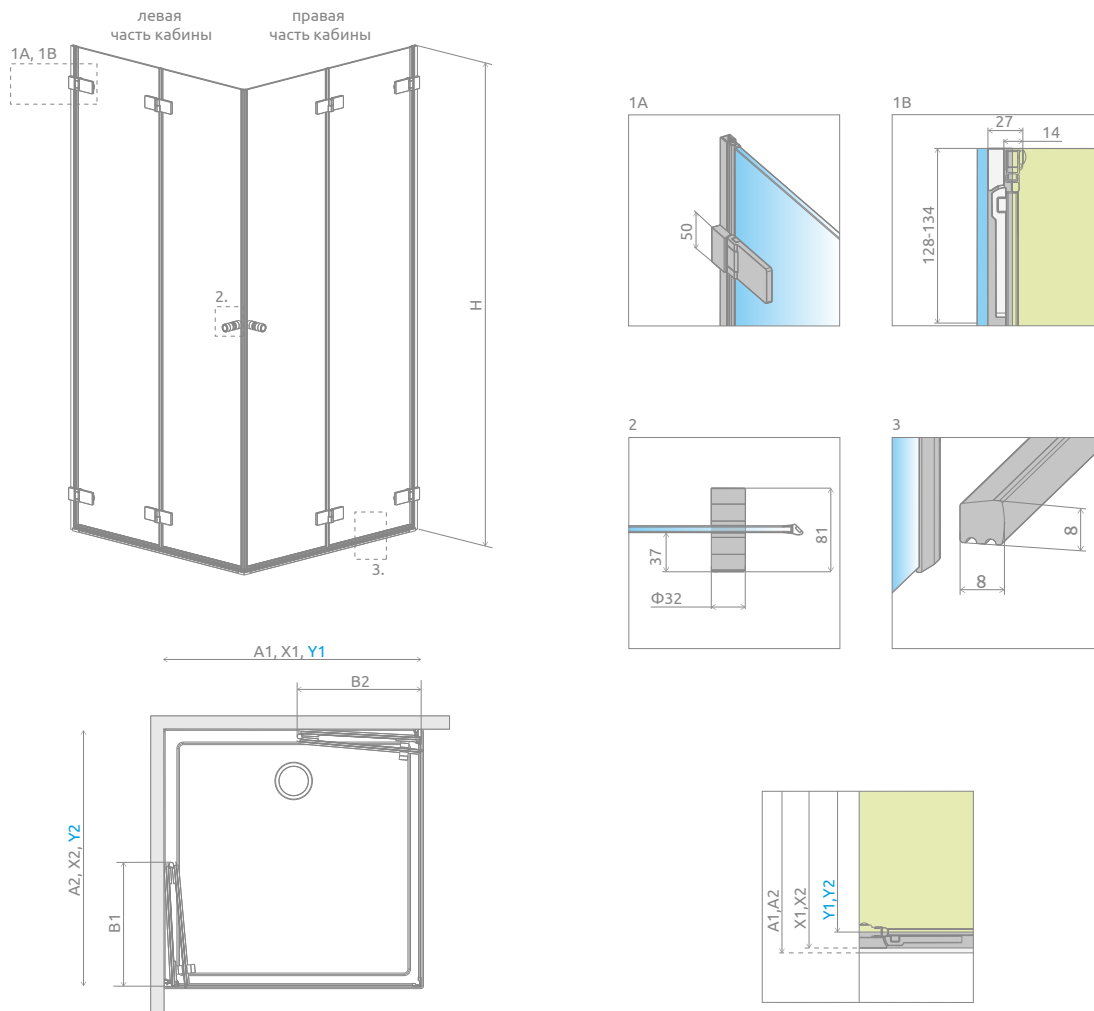

ЛЕВАЯ ЧАСТЬ КАБИНЫ

Модель	Ширина (A1)	Размер к оси стекла (Y1)	Высота (H)	ПРОЗРАЧНОЕ СТЕКЛО
				№ арт.
KDD B 80 L	800	773-779	2000	386160-03-01L
KDD B 90 L	900	873-879	2000	386161-03-01L
KDD B 100 L	1000	973-979	2000	386162-03-01L

ПРАВАЯ ЧАСТЬ КАБИНЫ

Модель	Ширина (A2)	Размер к оси стекла (Y2)	Высота (H)	ПРОЗРАЧНОЕ СТЕКЛО
				№ арт.
KDD B 80 R	800	773-779	2000	386160-03-01R
KDD B 90 R	900	873-879	2000	386161-03-01R
KDD B 100 R	1000	973-979	2000	386162-03-01R

ТЕХНИЧЕСКИЕ РИСУНКИ

Модель	A1	A2	X1	X2	Y1	Y2	B1	B2	H
KDD B 80L×80R	800	800	792-798	792-798	773-779	773-779	380	380	2000
KDD B 80L×90R	800	900	792-798	892-898	773-779	873-879	380	430	2000
KDD B 80L×100R	800	1000	792-798	992-998	773-779	973-979	380	480	2000
KDD B 90L×80R	900	800	892-898	792-798	873-879	773-779	430	380	2000
KDD B 90L×90R	900	900	892-898	892-898	873-879	873-879	430	430	2000
KDD B 90L×100R	900	1000	892-898	992-998	873-879	973-979	430	480	2000
KDD B 100L×80R	1000	800	992-998	792-798	973-979	773-779	480	380	2000
KDD B 100L×90R	1000	900	992-998	892-898	973-979	873-879	480	430	2000
KDD B 100L×100R	1000	1000	992-998	992-998	973-979	973-979	480	480	2000