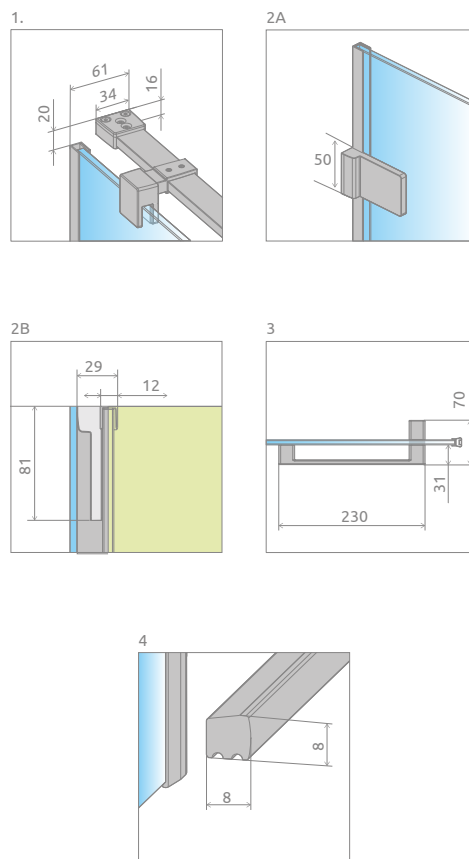

Arta DWJS

СТЕКЛО
8
ММ

Easy
Clean®

Chrome+
СТАНДАРТ

Данное изделие доступно
в цвете фурнитуры:

03 Chrome+

Arta DWJS + душевая плита

В заказе надо указать 2 номера артикулов: створки двери и комплекта стенок. При оформлении заказа, пожалуйста, указывайте все номера артикулов.

Модель	Ширина ниши (X)	Высота (H)	Наименование	ПРОЗРАЧНОЕ СТЕКЛО
				№ арт.
DWJS 130 L	1290-1310	2000	Door G 620 L	386455-03-01L
			DWJS front walls 321 L	1386122-03-01L
DWJS 130 R	1290-1310	2000	Door G 620 R	386455-03-01R
			DWJS front walls 321 R	1386122-03-01R
DWJS 140 L	1390-1410	2000	Door G 720 L	386456-03-01L
			DWJS front walls 321 L	1386122-03-01L
DWJS 140 R	1390-1410	2000	Door G 720 R	386456-03-01R
			DWJS front walls 321 R	1386122-03-01R
DWJS 150 L	1490-1510	2000	Door G 820 L	386457-03-01L
			DWJS front walls 321 L	1386122-03-01L
DWJS 150 R	1490-1510	2000	Door G 820 R	386457-03-01R
			DWJS front walls 321 R	1386122-03-01R

ТЕХНИЧЕСКИЕ РИСУНКИ

Модель	X	B	C1	C2	D	H
DWJS 130	1290-1310	602	342-352	332-342	608	2000
DWJS 140	1390-1410	702	342-352	332-342	708	2000
DWJS 150	1490-1510	802	342-352	332-342	808	2000

ДОПОЛНИТЕЛЬНЫЕ ОПЦИИ