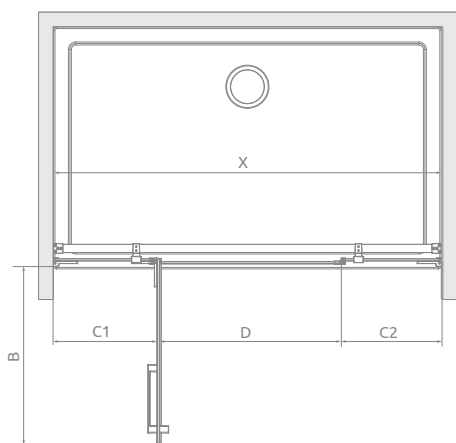

Модель	Ширина ниши (X)	Высота (H)	Наименование	ПРОЗРАЧНОЕ СТЕКЛО
				№ арт.
DWJS 130 L	1290-1310	2000	Door G 620 L	386455-03-01L
			DWJS front walls 321 L	1386122-03-01L
DWJS 130 R	1290-1310	2000	Door G 620 R	386455-03-01R
			DWJS front walls 321 R	1386122-03-01R
DWJS 140 L	1390-1410	2000	Door G 720 L	386456-03-01L
			DWJS front walls 321 L	1386122-03-01L
DWJS 140 R	1390-1410	2000	Door G 720 R	386456-03-01R
			DWJS front walls 321 R	1386122-03-01R
DWJS 150 L	1490-1510	2000	Door G 820 L	386457-03-01L
			DWJS front walls 321 L	1386122-03-01L
DWJS 150 R	1490-1510	2000	Door G 820 R	386457-03-01R
			DWJS front walls 321 R	1386122-03-01R

ТЕХНИЧЕСКИЕ РИСУНКИ

Модель	X	B	C1	C2	D	H
DWJS 130	1290-1310	602	342-352	332-342	608	2000
DWJS 140	1390-1410	702	342-352	332-342	708	2000
DWJS 150	1490-1510	802	342-352	332-342	808	2000

ДОПОЛНИТЕЛЬНЫЕ ОПЦИИ