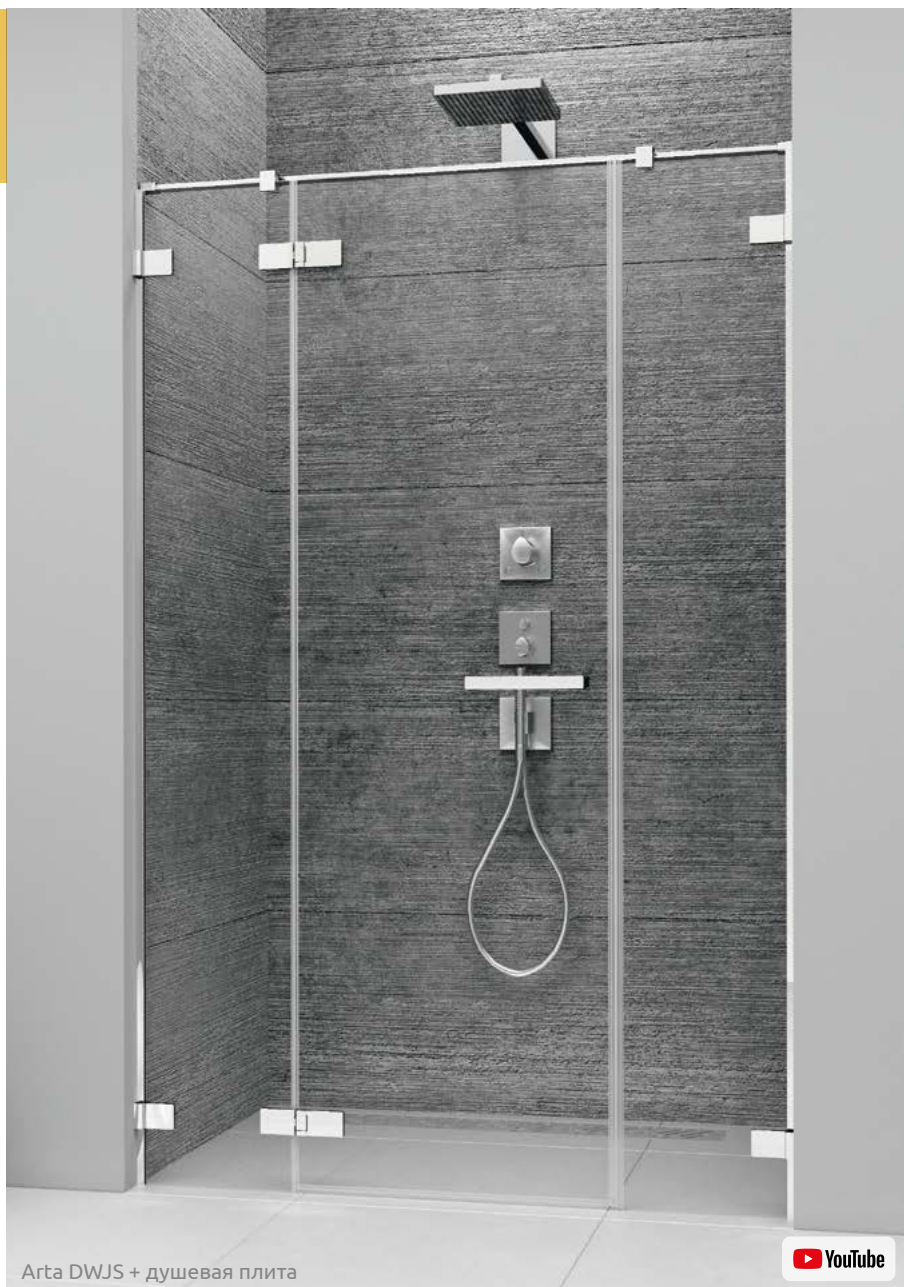

Arta DWJS

СТЕКЛО
8
ММ

Easy
Clean®

Chrome+
СТАНДАРТ

Данное изделие доступно
в цвете фурнитуры:

03 Chrome+

Arta DWJS + душевая плита

В заказе надо указать 2 номера артикулов: створки двери и комплекта стенок. При оформлении заказа, пожалуйста, указывайте все номера артикулов.