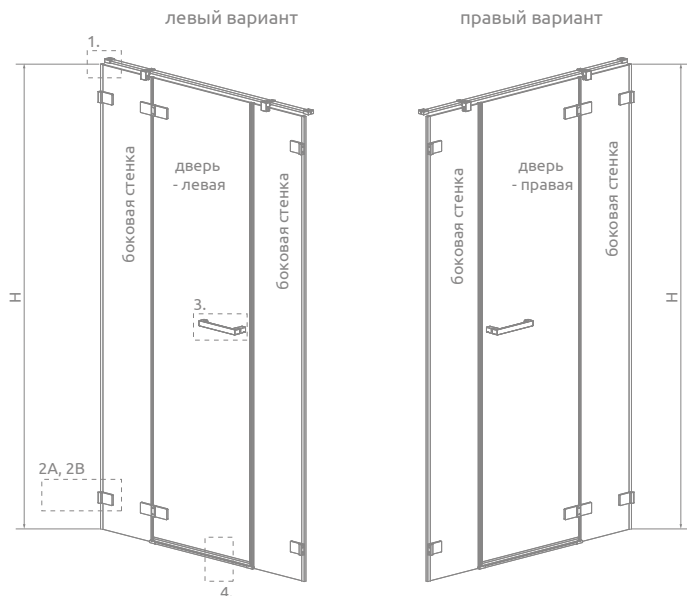

Arta DWJS

СТЕКЛО
8
ММ

Easy
Clean®

Chrome+
СТАНДАРТ

Данное изделие доступно
в цвете фурнитуры:

03 Chrome+

Arta DWJS + душевая плита

В заказе надо указать 2 номера артикулов: створки двери и комплекта стенок. При оформлении заказа, пожалуйста, указывайте все номера артикулов.

Модель	Ширина ниши (X)	Высота (H)	Наименование	ПРОЗРАЧНОЕ СТЕКЛО
				№ арт.
DWJS 130 L	1290-1310	2000	Door G 620 L	386455-03-01L
			DWJS front walls 321 L	1386122-03-01L
DWJS 130 R	1290-1310	2000	Door G 620 R	386455-03-01R
			DWJS front walls 321 R	1386122-03-01R
DWJS 140 L	1390-1410	2000	Door G 720 L	386456-03-01L
			DWJS front walls 321 L	1386122-03-01L
DWJS 140 R	1390-1410	2000	Door G 720 R	386456-03-01R
			DWJS front walls 321 R	1386122-03-01R
DWJS 150 L	1490-1510	2000	Door G 820 L	386457-03-01L
			DWJS front walls 321 L	1386122-03-01L
DWJS 150 R	1490-1510	2000	Door G 820 R	386457-03-01R
			DWJS front walls 321 R	1386122-03-01R

ТЕХНИЧЕСКИЕ РИСУНКИ

Модель	X	B	C1	C2	D	H
DWJS 130	1290-1310	602	342-352	332-342	608	2000
DWJS 140	1390-1410	702	342-352	332-342	708	2000
DWJS 150	1490-1510	802	342-352	332-342	808	2000

ДОПОЛНИТЕЛЬНЫЕ ОПЦИИ