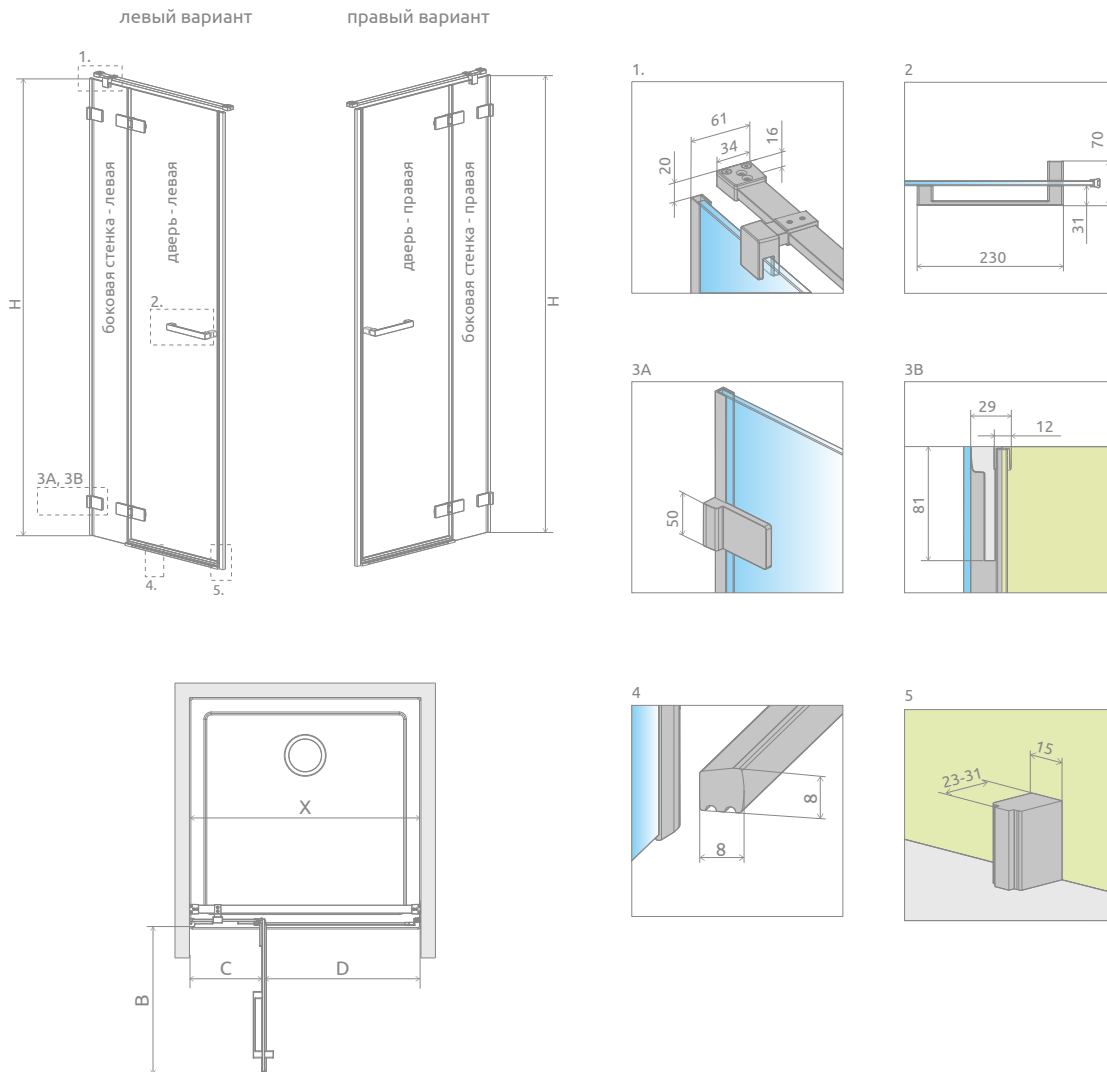

# Arta DWJ II

Данное изделие доступно в цвете фурнитуры:

03 Chrome+

Arta DWJ II + душевая плита

В заказе нужно указать 2 номера артикулов: створки двери и стенки. При оформлении заказа, пожалуйста, указывайте все номера артикулов.

Модель	Ширина ниши (X)	Высота (H)	Наименование	ПРОЗРАЧНОЕ СТЕКЛО
				№ арт.
DWJ II 90 L	892-910	2000	Door G 628 L	386441-03-01L
			DWJ II front wall 223 L	386011-03-01L
DWJ II 90 R	892-910	2000	Door G 628 R	386441-03-01R
			DWJ II front wall 223 R	386011-03-01R
DWJ II 100 L	992-1010	2000	Door G 628 L	386441-03-01L
			DWJ II front wall 323 L	386012-03-01L
DWJ II 100 R	992-1010	2000	Door G 628 R	386441-03-01R
			DWJ II front wall 323 R	386012-03-01R
DWJ II 110 L	1092-1110	2000	Door G 628 L	386441-03-01L
			DWJ II front wall 423 L	386013-03-01L
DWJ II 110 R	1092-1110	2000	Door G 628 R	386441-03-01R
			DWJ II front wall 423 R	386013-03-01R
DWJ II 120 L	1192-1210	2000	Door G 828 L	386444-03-01L
			DWJ II front wall 323 L	386012-03-01L
DWJ II 120 R	1192-1210	2000	Door G 828 R	386444-03-01R
			DWJ II front wall 323 R	386012-03-01R
DWJ II 130 L	1292-1310	2000	Door G 828 L	386444-03-01L
			DWJ II front wall 423 L	386013-03-01L
DWJ II 130 R	1292-1310	2000	Door G 828 R	386444-03-01R
			DWJ II front wall 423 R	386013-03-01R
DWJ II 140 L	1392-1410	2000	Door G 828 L	386444-03-01L
			DWJ II front wall 523 L	386016-03-01L
DWJ II 140 R	1392-1410	2000	Door G 828 R	386444-03-01R
			DWJ II front wall 523 R	386016-03-01R

Модель	X	B	C	D	H
DWJ II 90	892-910	610	244-254	616	2000
DWJ II 100	992-1010	610	344-354	616	2000
DWJ II 110	1092-1110	610	444-454	616	2000
DWJ II 120	1192-1210	810	344-354	816	2000
DWJ II 130	1292-1310	810	444-454	816	2000
DWJ II 140	1392-1410	810	544-554	816	2000