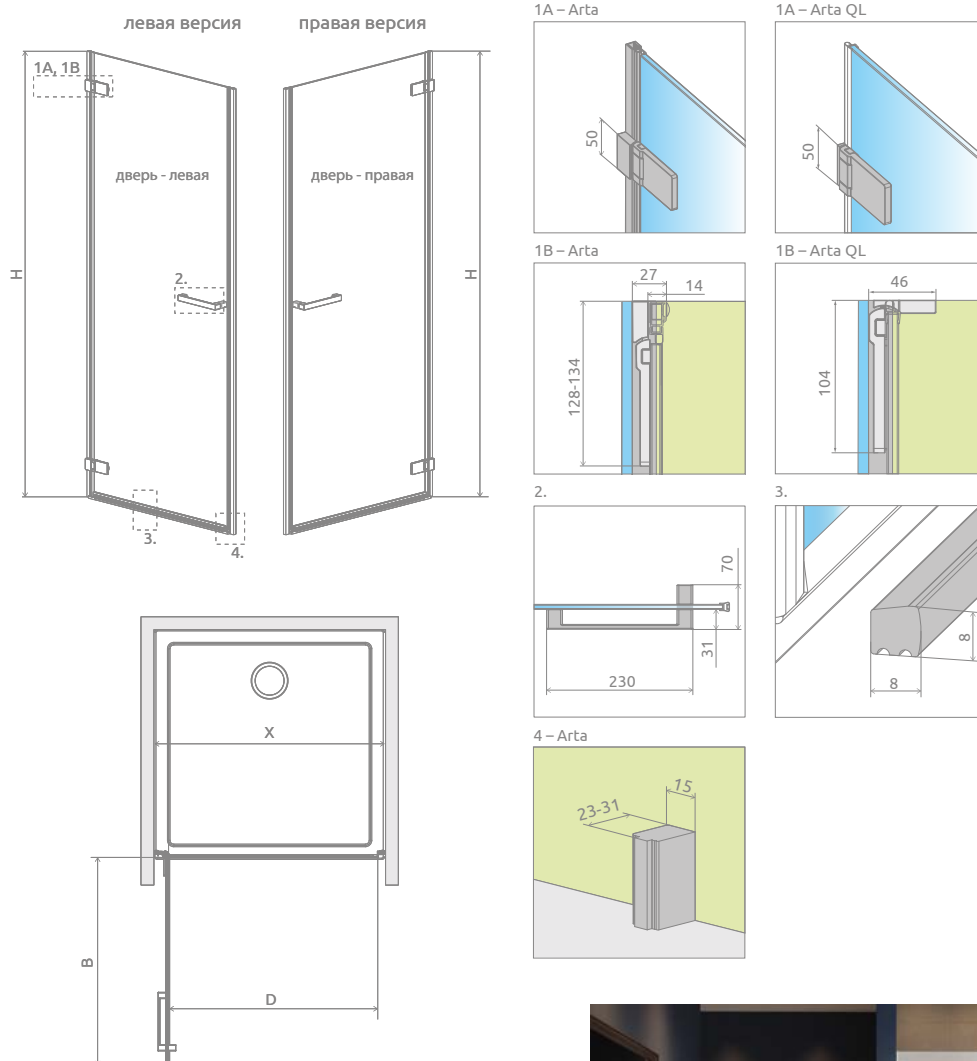

Arta DWJ I / QL DWJ I

СТЕКЛО
ММ 8

Easy
Clean®

Chrome+
СТАНДАРТ

Данное изделие доступно
в цвете фурнитуры:

03 Chrome+

Arta DWJ I + Giaros C

Для модели QL DWJ I следует воспользоваться конфигуратором (www.konfigurator.radaway.ru) или заполнить форму заказа нестандартного продукта.

Модель	Ширина ниши (X)	Высота (H)	ПРОЗРАЧНОЕ СТЕКЛО
			№ арт.
DWJ I 70 L	693-707	2000	386070-03-01L
DWJ I 70 R	693-707	2000	386070-03-01R
DWJ I 80 L	793-807	2000	386071-03-01L
DWJ I 80 R	793-807	2000	386071-03-01R
DWJ I 90 L	893-907	2000	386072-03-01L
DWJ I 90 R	893-907	2000	386072-03-01R
DWJ I 100 L	993-1007	2000	386073-03-01L
DWJ I 100 R	993-1007	2000	386073-03-01R
QL DWJ I 50-100 L	500-1000	2000	10102503-03-01L
QL DWJ I 50-100 R	500-1000	2000	10102503-03-01R

■ – доступны исключительно в программе Под заказ. Просим Вас указать габариты продукта.

ТЕХНИЧЕСКИЕ РИСУНКИ

Модель	X	B	D	H
DWJ I 70	693-707	614	616	2000
DWJ I 80	793-807	714	716	2000
DWJ I 90	893-907	814	816	2000
DWJ I 100	993-1007	914	916	2000