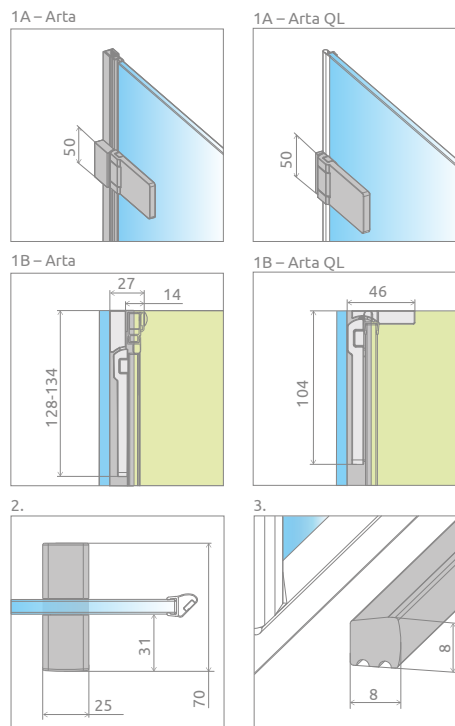

ТЕХНИЧЕСКИЕ РИСУНКИ