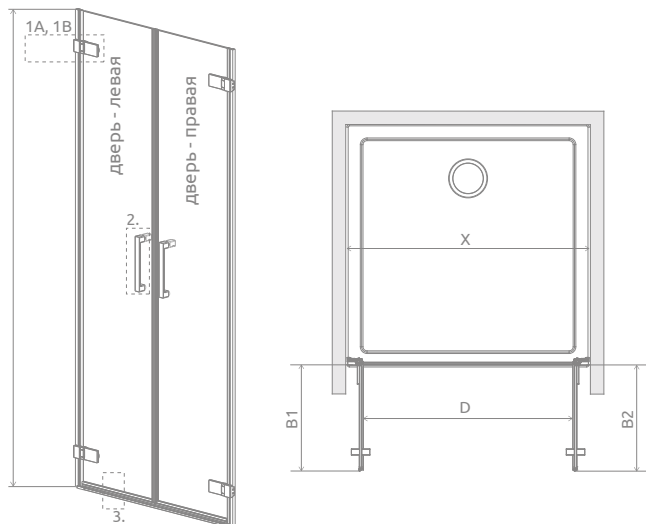

ТЕХНИЧЕСКИЕ РИСУНКИ