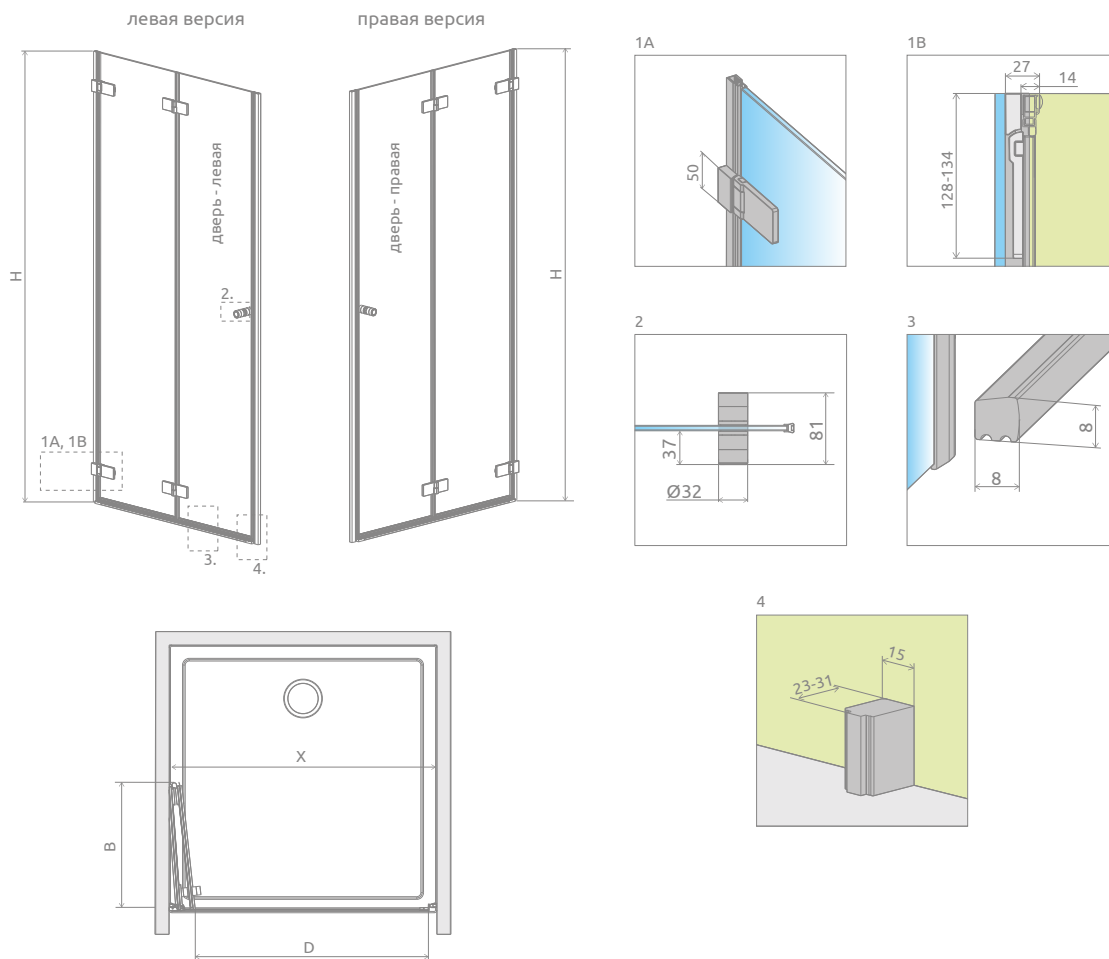

ПРАКТИЧНЫЕ РУЧКИ см. стр. 16

Стандарт

Черный цвет

Вариант

Серый цвет

ДОПОЛНИТЕЛЬНАЯ РУЧКА см. стр. 16

Модель	X	B	D	H
DWB 90	892-906	430	780	2000
DWB 100	992-1006	480	880	2000

ДОПОЛНИТЕЛЬНЫЕ ОПЦИИ