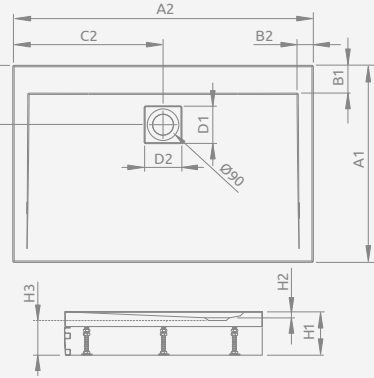

ARGOS D	A1	A2	B1	B2	C1	C2	D1	D2	H1	H2	H3
90×80	800	900	100	50	220	450	135	135	145	20	90
100×80	800	1000	100	50	220	500	135	135	145	20	90
120×80	800	1200	100	55	220	600	135	135	145	20	90
100×90	900	1000	100	50	220	500	135	135	145	20	90
110×90	900	1100	100	50	220	550	135	135	145	20	90
120×90	900	1200	100	55	220	600	135	135	145	20	90
140×90	900	1400	100	55	220	700	135	135	145	20	90
150×90	900	1500	100	60	220	750	135	135	145	25	90
160×90	900	1600	100	60	220	800	135	135	145	25	90

Размер	Цвет	№ арт.	
800	Хром	001-510074001	
900		001-510084001	
1000		001-510094001	
1100		001-510104001	
1200		001-510114001	
1400		001-510134001	
1500		001-510144001	
1600		001-510154001	
800		Белый	001-510074004
900			001-510084004
1000	001-510094004		
1100	001-510104004		
1200	001-510114004		
1400	001-510134004		
1500	001-510144004		
1600	001-510154004		

НАКОНЕЧНИК

Версия	Цвет	№ арт.
left	Хром	003-019000101
right		003-019000201
left	Белый	003-019000104
right		003-019000204

УГОЛОК

Цвет	№ арт.
Хром	003-019000301
Белый	003-019000304

DELOS D

Поддон для монтажа непосредственно на пол (необходимо приклеить на раствор или пену с низким коэффициентом расширения), отверстие под сифон Ø 90 мм, рекомендуемый сифон ТВ90, ТВ21, ТВXS, R500, R580, R510, 690 P, R400 SLIM, R400W SLIM.

Доступны дополнительные ножки – больше информации на стр. 562.