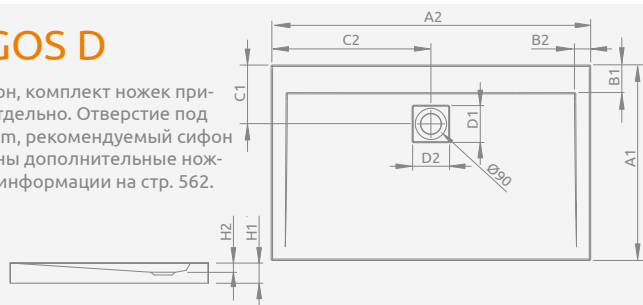

Модель	№ арт.
DELOS D 80×75	4D87545-03
DELOS D 90×75	4D97545-03
DELOS D 100×75	4D17555-03

ARGOS D

Низкий поддон, комплект ножек приобретается отдельно. Отверстие под сифон Ø 90 мм, рекомендуемый сифон R399. Доступны дополнительные ножки – больше информации на стр. 562.