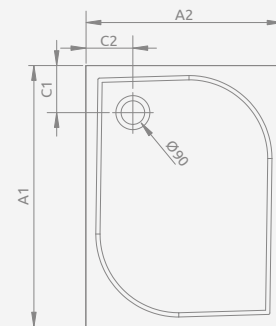

ПАНЕЛЬ

Размер	Цвет	№ арт.	
800	Хром	001-510074001	
900		001-510084001	
1000		001-510094001	
1100		001-510104001	
1200		001-510114001	
1400		001-510134001	
1500		001-510144001	
1600		001-510154001	
800		Белый	001-510074004
900			001-510084004
1000	001-510094004		
1100	001-510104004		
1200	001-510114004		
1400	001-510134004		
1500	001-510144004		
1600	001-510154004		

НАКОНЕЧНИК

Версия	Цвет	№ арт.
left	Хром	003-019000101
right		003-019000201
left	Белый	003-019000104
right		003-019000204

УГОЛОК

Цвет	№ арт.
Хром	003-019000301
Белый	003-019000304

DELOS D

Поддон для монтажа непосредственно на пол (необходимо приклеить на раствор или пену с низким коэффициентом расширения), отверстие под сифон Ø 90 мм, рекомендуемый сифон ТВ90, ТВ21, ТВXS, R500, R580, R510, 690 P, R400 SLIM, R400W SLIM.

Доступны дополнительные ножки – больше информации на стр. 562.

DELOS D	A1	A2	C1	C2	H1	H2
80×75	800	750	180	180	45	12
90×75	900	750	180	180	45	12
100×75	1000	750	180	180	50	12