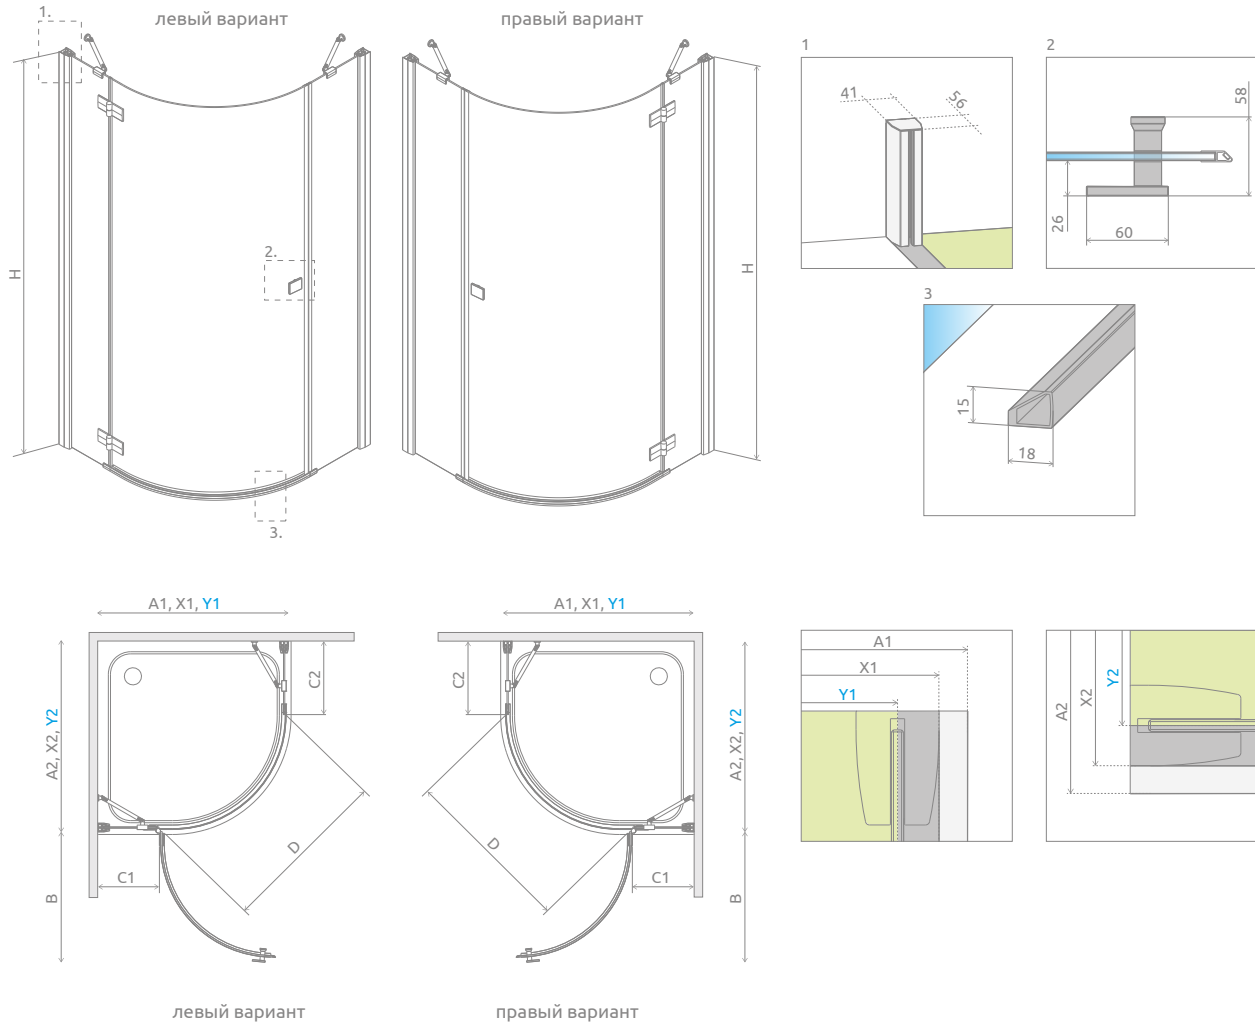

Almatea PDJ*

Данное изделие доступно
в цвете фурнитуры:

01 Хром

Almatea PDJ + Delos A

Модель	Ширина (A1×A2)	Размер к оси стекла (Y1×Y2)	Высота (H)	ПРОЗРАЧНОЕ СТЕКЛО	ЦВЕТ СТЕКЛА	
				№ арт.	Графитовое № арт.	Коричневое № арт.
PDJ 90 L	900×900	873-888×873-888	1950	30602-01-01N	30602-01-05N	30602-01-08N
PDJ 90 R	900×900	873-888×873-888	1950	30702-01-01N	30702-01-05N	30702-01-08N

ТЕХНИЧЕСКИЕ РИСУНКИ

Модель	A1	A2	X1	X2	Y1	Y2	B	C1	C2	D	H
PDJ 90×90	900	900	893-908	893-908	873-888	873-888	600	295-310	343-358	785	1950

ДОПОЛНИТЕЛЬНЫЕ ОПЦИИ

ПОД ЗАКАЗ
стр. 6

МОДЕЛЬНЫЙ РЯД