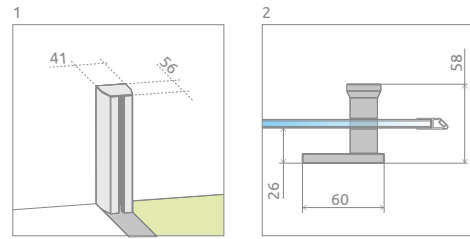

Almatea PDD*

Данное изделие доступно
в цвете фурнитуры:

01 Хром

Almatea PDD + Delos A

Асимметричные кабины универсальны, возможно установить как левую, так и правую версию.

СИММЕТРИЧНЫЕ КАБИНЫ

Модель	Ширина (A1×A2)	Размер к оси стекла (Y1×Y2)	Высота (H)	ПРОЗРАЧНОЕ СТЕКЛО	ЦВЕТ СТЕКЛА	
				№ арт.	Графитовое № арт.	Коричневое № арт.
PDD 80×80	800×800	773-788×773-788	1950	30512-01-01N	30512-01-05N	30512-01-08N
PDD 90×90	900×900	873-888×873-888	1950	30502-01-01N	30502-01-05N	30502-01-08N
PDD 100×100	1000×1000	973-988×973-988	1950	30522-01-01N	30522-01-05N	30522-01-08N

АСИММЕТРИЧНЫЕ КАБИНЫ

Кабина универсальная. Можно устанавливать как левую, так и правую версию.

Модель	Ширина (A1×A2)	Размер к оси стекла (Y1×Y2)	Высота (H)	ПРОЗРАЧНОЕ СТЕКЛО	ЦВЕТ СТЕКЛА	
				№ арт.	Графитовое № арт.	Коричневое № арт.
PDD E 90×80	900×800	873-888×773-788	1950	30532-01-01N	30532-01-05N	30532-01-08N
PDD E 100×80	1000×800	973-988×773-788	1950	30542-01-01N	30542-01-05N	30542-01-08N

ТЕХНИЧЕСКИЕ РИСУНКИ

Модель	A1	A2	X1	X2	Y1	Y2	B1	B2	C1	C2	D	H
PDD 80×80	800	800	793-808	793-808	773-788	773-788	430	430	194-209	194-209	800	1950
PDD 90×90	900	900	893-908	893-908	873-888	873-888	430	430	294-309	294-309	800	1950
PDD 100×100	1000	1000	993-1008	993-1008	973-988	973-988	430	430	394-409	394-409	800	1950
E PDD 90×80	900	800	893-908	793-808	873-888	773-788	430	430	294-309	194-209	800	1950
E PDD 100×80	1000	800	993-1008	793-808	973-988	773-788	430	430	394-409	194-209	800	1950