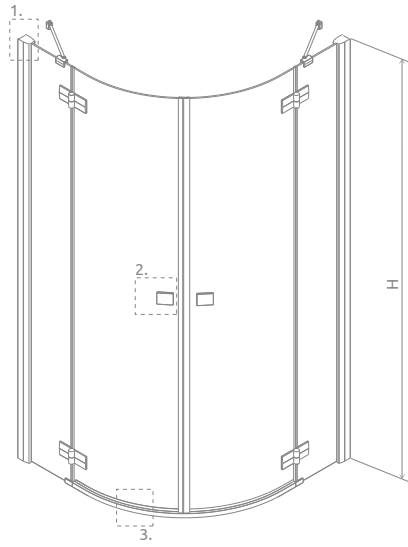

Almatea PDD*

Данное изделие доступно
в цвете фурнитуры:

01 Хром

Almatea PDD + Delos A

Асимметричные кабины универсальны, возможно установить как левую, так и правую версию.

СИММЕТРИЧНЫЕ КАБИНЫ

Модель	Ширина (A1×A2)	Размер к оси стекла (Y1×Y2)	Высота (H)	ПРОЗРАЧНОЕ СТЕКЛО	ЦВЕТ СТЕКЛА	
				№ арт.	Графитовое № арт.	Коричневое № арт.
PDD 80×80	800×800	773-788×773-788	1950	30512-01-01N	30512-01-05N	30512-01-08N
PDD 90×90	900×900	873-888×873-888	1950	30502-01-01N	30502-01-05N	30502-01-08N
PDD 100×100	1000×1000	973-988×973-988	1950	30522-01-01N	30522-01-05N	30522-01-08N

АСИММЕТРИЧНЫЕ КАБИНЫ

Кабина универсальная. Можно устанавливать как левую, так и правую версию.

Модель	Ширина (A1×A2)	Размер к оси стекла (Y1×Y2)	Высота (H)	ПРОЗРАЧНОЕ СТЕКЛО	ЦВЕТ СТЕКЛА	
				№ арт.	Графитовое № арт.	Коричневое № арт.
PDD E 90×80	900×800	873-888×773-788	1950	30532-01-01N	30532-01-05N	30532-01-08N
PDD E 100×80	1000×800	973-988×773-788	1950	30542-01-01N	30542-01-05N	30542-01-08N

ТЕХНИЧЕСКИЕ РИСУНКИ

Модель	A1	A2	X1	X2	Y1	Y2	B1	B2	C1	C2	D	H
PDD 80×80	800	800	793-808	793-808	773-788	773-788	430	430	194-209	194-209	800	1950
PDD 90×90	900	900	893-908	893-908	873-888	873-888	430	430	294-309	294-309	800	1950
PDD 100×100	1000	1000	993-1008	993-1008	973-988	973-988	430	430	394-409	394-409	800	1950
E PDD 90×80	900	800	893-908	793-808	873-888	773-788	430	430	294-309	194-209	800	1950
E PDD 100×80	1000	800	993-1008	793-808	973-988	773-788	430	430	394-409	194-209	800	1950