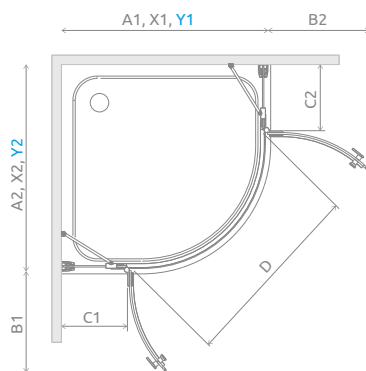

Almatea PDD*

Данное изделие доступно
в цвете фурнитуры:

01 Хром

Almatea PDD + Delos A

Асимметричные кабины универсальны, возможно установить как левую, так и правую версию.

СИММЕТРИЧНЫЕ КАБИНЫ

Модель	Ширина (A1×A2)	Размер к оси стекла (Y1×Y2)	Высота (H)	ПРОЗРАЧНОЕ СТЕКЛО	ЦВЕТ СТЕКЛА	
				№ арт.	Графитовое № арт.	Коричневое № арт.
PDD 80×80	800×800	773-788×773-788	1950	30512-01-01N	30512-01-05N	30512-01-08N
PDD 90×90	900×900	873-888×873-888	1950	30502-01-01N	30502-01-05N	30502-01-08N
PDD 100×100	1000×1000	973-988×973-988	1950	30522-01-01N	30522-01-05N	30522-01-08N

АСИММЕТРИЧНЫЕ КАБИНЫ

Кабина универсальная. Можно устанавливать как левую, так и правую версию.

Модель	Ширина (A1×A2)	Размер к оси стекла (Y1×Y2)	Высота (H)	ПРОЗРАЧНОЕ СТЕКЛО	ЦВЕТ СТЕКЛА	
				№ арт.	Графитовое № арт.	Коричневое № арт.
PDD E 90×80	900×800	873-888×773-788	1950	30532-01-01N	30532-01-05N	30532-01-08N
PDD E 100×80	1000×800	973-988×773-788	1950	30542-01-01N	30542-01-05N	30542-01-08N

ТЕХНИЧЕСКИЕ РИСУНКИ

Модель	A1	A2	X1	X2	Y1	Y2	B1	B2	C1	C2	D	H
PDD 80×80	800	800	793-808	793-808	773-788	773-788	430	430	194-209	194-209	800	1950
PDD 90×90	900	900	893-908	893-908	873-888	873-888	430	430	294-309	294-309	800	1950
PDD 100×100	1000	1000	993-1008	993-1008	973-988	973-988	430	430	394-409	394-409	800	1950
E PDD 90×80	900	800	893-908	793-808	873-888	773-788	430	430	294-309	194-209	800	1950
E PDD 100×80	1000	800	993-1008	793-808	973-988	773-788	430	430	394-409	194-209	800	1950