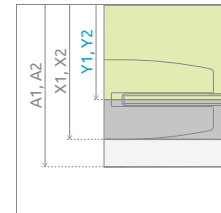

Almatea PDD*

Данное изделие доступно
в цвете фурнитуры:

01 Хром

Almatea PDD + Delos A

Асимметричные кабины универсальны, возможно установить как левую, так и правую версию.

СИММЕТРИЧНЫЕ КАБИНЫ

Модель	Ширина (A1×A2)	Размер к оси стекла (Y1×Y2)	Высота (H)	ПРОЗРАЧНОЕ СТЕКЛО	ЦВЕТ СТЕКЛА	
				№ арт.	Графитовое № арт.	Коричневое № арт.
PDD 80×80	800×800	773-788×773-788	1950	30512-01-01N	30512-01-05N	30512-01-08N
PDD 90×90	900×900	873-888×873-888	1950	30502-01-01N	30502-01-05N	30502-01-08N
PDD 100×100	1000×1000	973-988×973-988	1950	30522-01-01N	30522-01-05N	30522-01-08N

АСИММЕТРИЧНЫЕ КАБИНЫ

Кабина универсальная. Можно устанавливать как левую, так и правую версию.

Модель	Ширина (A1×A2)	Размер к оси стекла (Y1×Y2)	Высота (H)	ПРОЗРАЧНОЕ СТЕКЛО	ЦВЕТ СТЕКЛА	
				№ арт.	Графитовое № арт.	Коричневое № арт.
PDD E 90×80	900×800	873-888×773-788	1950	30532-01-01N	30532-01-05N	30532-01-08N
PDD E 100×80	1000×800	973-988×773-788	1950	30542-01-01N	30542-01-05N	30542-01-08N

ТЕХНИЧЕСКИЕ РИСУНКИ

Модель	A1	A2	X1	X2	Y1	Y2	B1	B2	C1	C2	D	H
PDD 80×80	800	800	793-808	793-808	773-788	773-788	430	430	194-209	194-209	800	1950
PDD 90×90	900	900	893-908	893-908	873-888	873-888	430	430	294-309	294-309	800	1950
PDD 100×100	1000	1000	993-1008	993-1008	973-988	973-988	430	430	394-409	394-409	800	1950
E PDD 90×80	900	800	893-908	793-808	873-888	773-788	430	430	294-309	194-209	800	1950
E PDD 100×80	1000	800	993-1008	793-808	973-988	773-788	430	430	394-409	194-209	800	1950