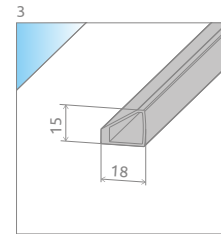

Almatea PDD*

Данное изделие доступно
в цвете фурнитуры:

01 Хром

Almatea PDD + Delos A

Асимметричные кабины универсальны, возможно установить как левую, так и правую версию.

СИММЕТРИЧНЫЕ КАБИНЫ

Модель	Ширина (A1×A2)	Размер к оси стекла (Y1×Y2)	Высота (H)	ПРОЗРАЧНОЕ СТЕКЛО	ЦВЕТ СТЕКЛА	
				№ арт.	Графитовое № арт.	Коричневое № арт.
PDD 80×80	800×800	773-788×773-788	1950	30512-01-01N	30512-01-05N	30512-01-08N
PDD 90×90	900×900	873-888×873-888	1950	30502-01-01N	30502-01-05N	30502-01-08N
PDD 100×100	1000×1000	973-988×973-988	1950	30522-01-01N	30522-01-05N	30522-01-08N

АСИММЕТРИЧНЫЕ КАБИНЫ

Кабина универсальная. Можно устанавливать как левую, так и правую версию.

Модель	Ширина (A1×A2)	Размер к оси стекла (Y1×Y2)	Высота (H)	ПРОЗРАЧНОЕ СТЕКЛО	ЦВЕТ СТЕКЛА	
				№ арт.	Графитовое № арт.	Коричневое № арт.
PDD E 90×80	900×800	873-888×773-788	1950	30532-01-01N	30532-01-05N	30532-01-08N
PDD E 100×80	1000×800	973-988×773-788	1950	30542-01-01N	30542-01-05N	30542-01-08N

ТЕХНИЧЕСКИЕ РИСУНКИ

Модель	A1	A2	X1	X2	Y1	Y2	B1	B2	C1	C2	D	H
PDD 80×80	800	800	793-808	793-808	773-788	773-788	430	430	194-209	194-209	800	1950
PDD 90×90	900	900	893-908	893-908	873-888	873-888	430	430	294-309	294-309	800	1950
PDD 100×100	1000	1000	993-1008	993-1008	973-988	973-988	430	430	394-409	394-409	800	1950
E PDD 90×80	900	800	893-908	793-808	873-888	773-788	430	430	294-309	194-209	800	1950
E PDD 100×80	1000	800	993-1008	793-808	973-988	773-788	430	430	394-409	194-209	800	1950