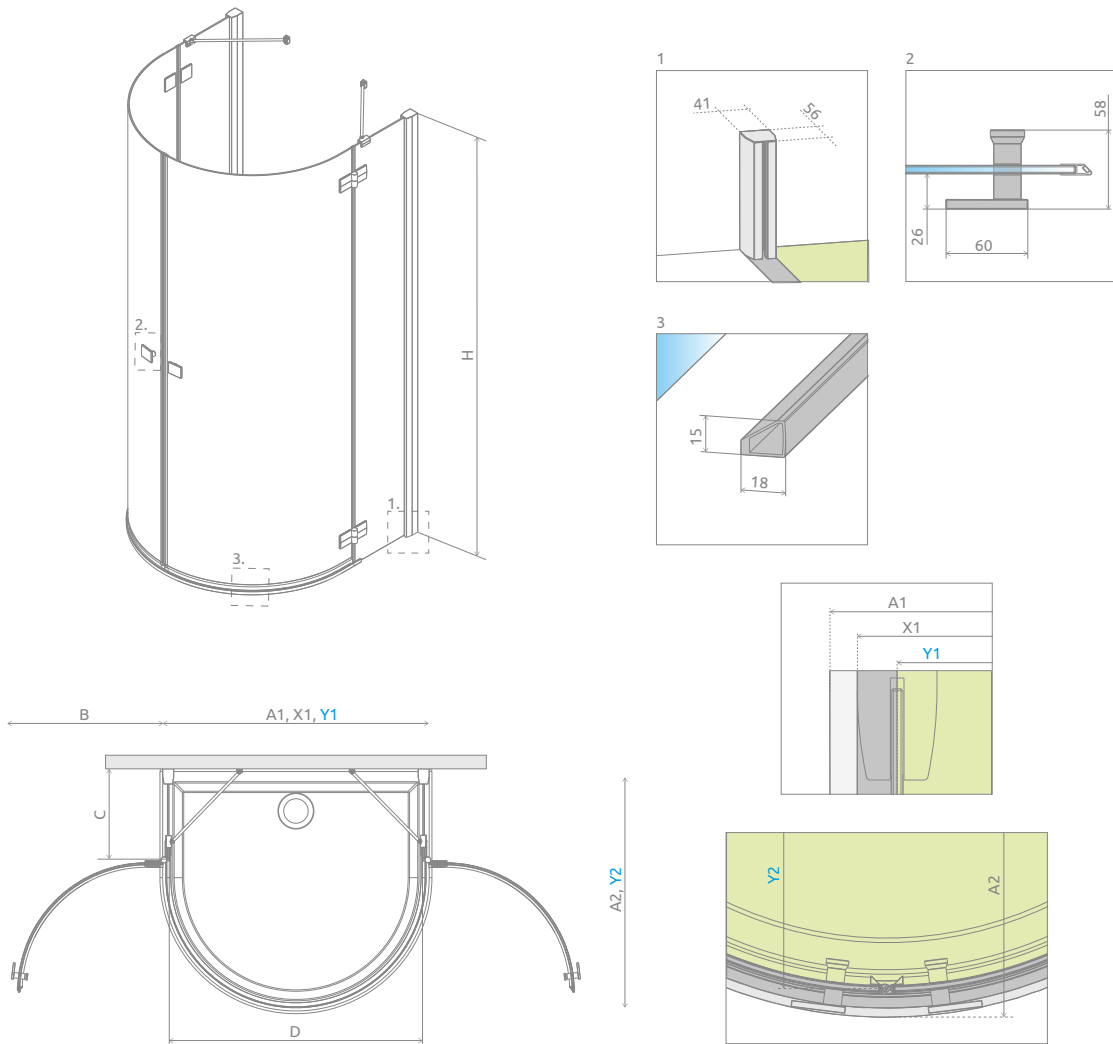

Almatea P*

Данное изделие доступно
в цвете фурнитуры:

01 Хром

Almatea P + Delos P

Модель	Ширина (A1×A2)	Размер к оси стекла (Y1×Y2)	Высота (H)	ПРОЗРАЧНОЕ СТЕКЛО	ЦВЕТ СТЕКЛА
				№ арт.	Графитовое № арт.
P 100×90	1000×900	940×870-880	1950	30722-01-01N	30722-01-05N

Модель	A1	A2	X1	Y1	Y2	B	C	D	H
P 100×90	1000	900	980	940	870-880	560	330-340	930	1950

ДОПОЛНИТЕЛЬНЫЕ ОПЦИИ

ПОД ЗАКАЗ
стр. 6

МОДЕЛЬНЫЙ РЯД